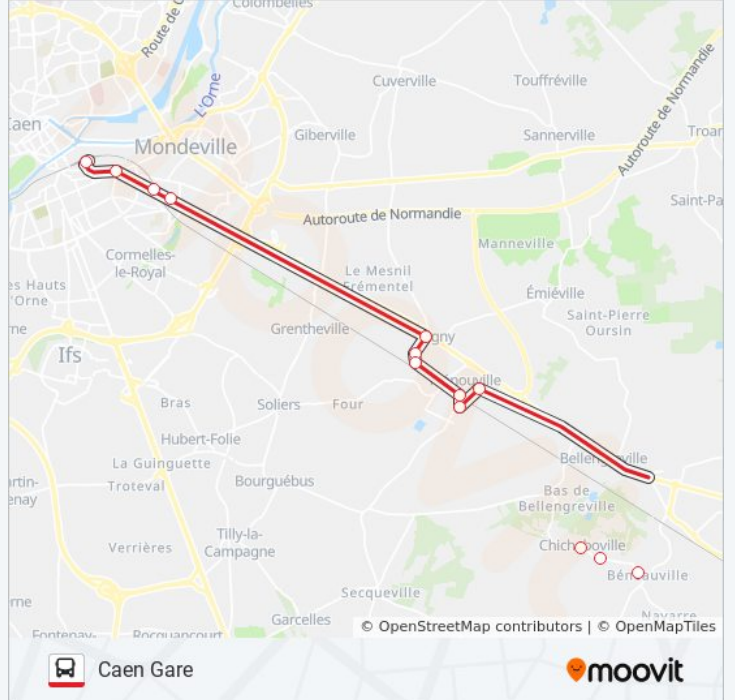

Direction: Caen Lycee Claudel

18 arrêts

[VOIR LES HORAIRES DE LA LIGNE](#)

- Moult: Les Thuyas
- Moult
- Argences: Centre Aquatique
- Argences: Centre
- Argences: Cimetière
- Argences: Le Buissonnet
- Vimont
- Bellengreville
- Bellengreville: La Perquette
- Frenouville: Bourg
- Frenouville: La Tourelle
- Frenouville: Albert 1er
- Frenouville: Gare
- Cagny: Saut Du Loup
- Cagny: Lebaudy
- Caen: Lycée Laplace
- Caen: College J.Monod
- Caen: Lycee C.Claudel

Horaires de la ligne LIGNE 17 de bus

Horaires de l'itinéraire Caen Lycee Claudel:

lundi	06:44
mardi	06:44
mercredi	06:44
jeudi	06:44
vendredi	06:44
samedi	Pas Opérationnel
dimanche	Pas Opérationnel

Informations de la ligne LIGNE 17 de bus

Direction: Caen Lycee Claudel

Arrêts: 18

Durée du Trajet: 51 min

Récapitulatif de la ligne: