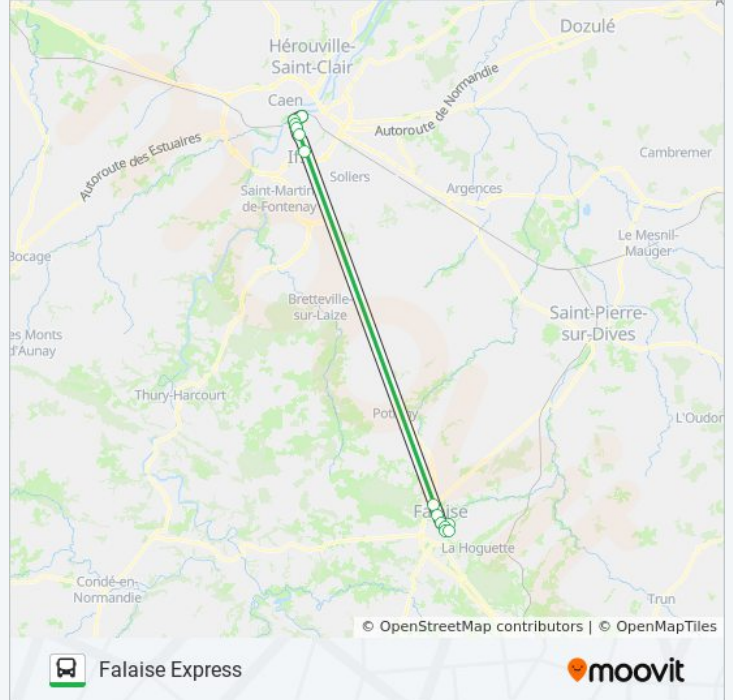

Falaise: Bd De La Libération

Falaise: La Crosse

Falaise: Fontaine Couverte

Falaise: Reine Mathilde

Falaise: Aristide Briand

Horaires de la ligne LIGNE 35 de bus

Horaires de l'itinéraire Falaise Express:

lundi	16:08
mardi	16:08
mercredi	16:08
jeudi	16:08
vendredi	16:08
samedi	10:35
dimanche	Pas Opérationnel

Informations de la ligne LIGNE 35 de bus

Direction: Falaise Express

Arrêts: 13

Durée du Trajet: 42 min

Récapitulatif de la ligne:

Les horaires et trajets sur une carte de la ligne LIGNE 35 de bus sont disponibles dans un fichier PDF hors-ligne sur moovitapp.com. Utilisez le [Appli Moovit](#) pour voir les horaires de bus, train ou métro en temps réel, ainsi que les instructions étape par étape pour tous les transports publics à Normandie.