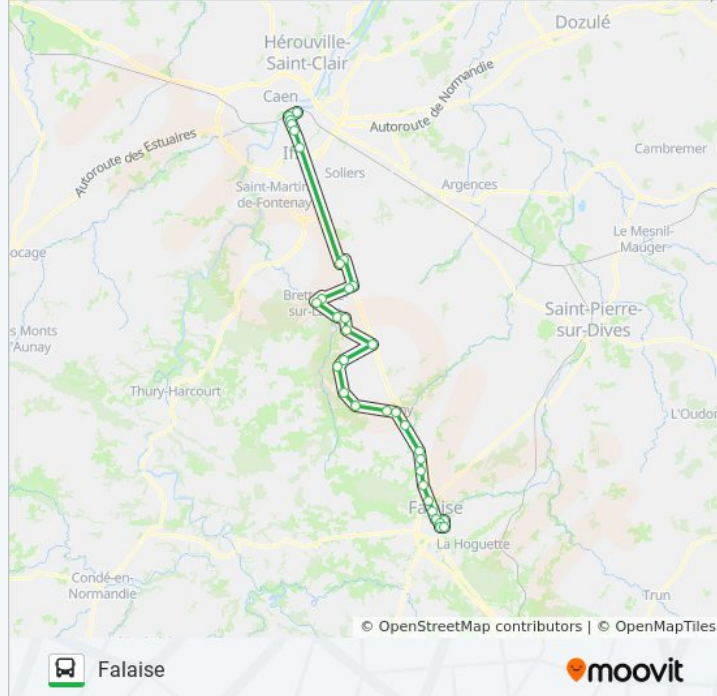

Informations de la ligne LIGNE 35 de bus

Direction: Falaise

Arrêts: 34

Durée du Trajet: 65 min

Récapitulatif de la ligne:

Fontaine Le Pin: Bray

Fontaine Le Pin: Bourg

Potigny: Cités

Potigny: Carrefour

Bons Tassily

Soulangy

Soulangy: Saint Loup

St Pierre Canivet

Aubigny

Falaise: L'Attache

Falaise: Hastings

Falaise: Bd De La Libération

Falaise: La Crosse

Falaise: Fontaine Couverte

Falaise: Reine Mathilde

Falaise: Aristide Briand

Direction: Falaise Express

13 arrêts

[VOIR LES HORAIRES DE LA LIGNE](#)