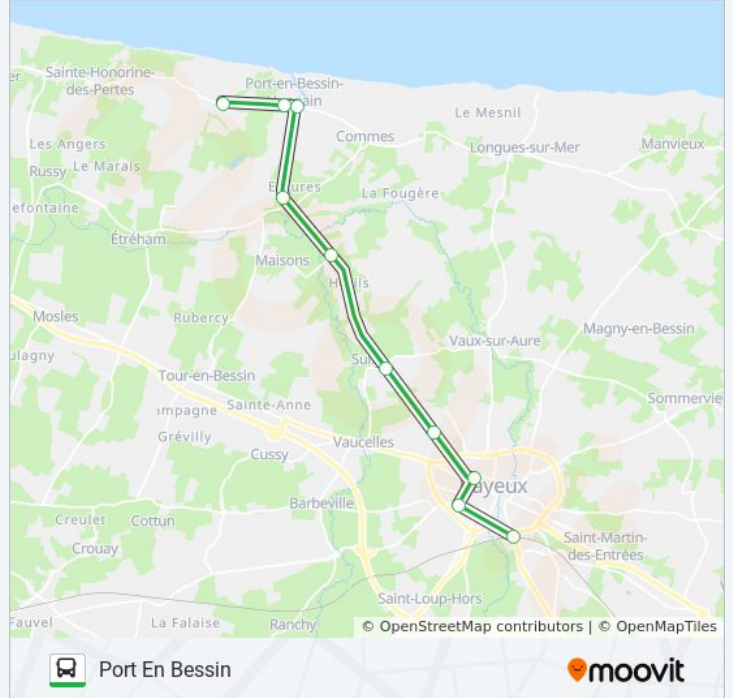

Direction: Port En Bessin

10 arrêts

[VOIR LES HORAIRES DE LA LIGNE](#)

Bayeux: Gare

Bayeux: Collège Létot

Bayeux: Saint Patrice

Bayeux: Rte De Port En Bessin

Sully

Informations de la ligne LIGNE 70 de bus

Direction: Port En Bessin

Arrêts: 10

Durée du Trajet: 31 min

Récapitulatif de la ligne:

Direction: Ste Honorine Des Pertes Les Divettes

15 arrêts

[VOIR LES HORAIRES DE LA LIGNE](#)