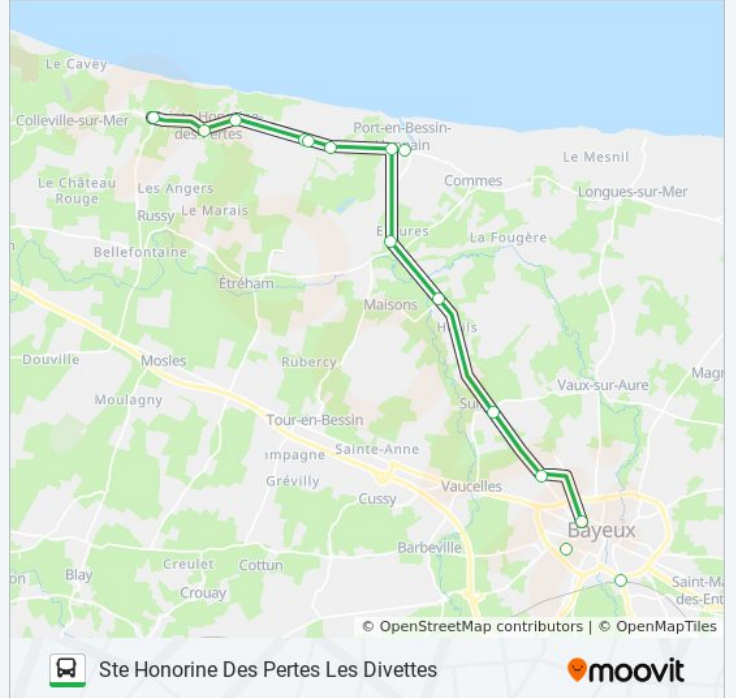

Les horaires et trajets sur une carte de la ligne LIGNE 70 de bus sont disponibles dans un fichier PDF hors-ligne sur moovitapp.com. Utilisez le [Appli Moovit](#) pour voir les horaires de bus, train ou métro en temps réel, ainsi que les instructions étape par étape pour tous les transports publics à Normandie.

[À propos de Moovit](#) • [Solutions MaaS](#) • [Pays disponibles](#) • [Communauté Moovit](#)

© 2023 Moovit - Tous droits réservés

**Consultez les horaires
d'arrivée en direct**