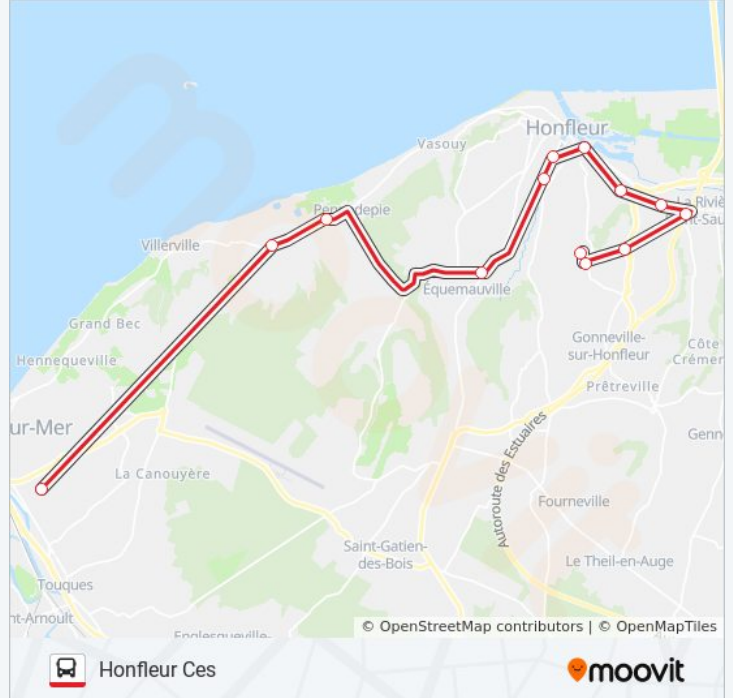

Direction: Honfleur Ces

Arrêts: 13

Durée du Trajet: 40 min

Récapitulatif de la ligne:

Direction: Honfleur Gare

11 arrêts

[VOIR LES HORAIRES DE LA LIGNE](#)

Deauville: Lycée Maurois