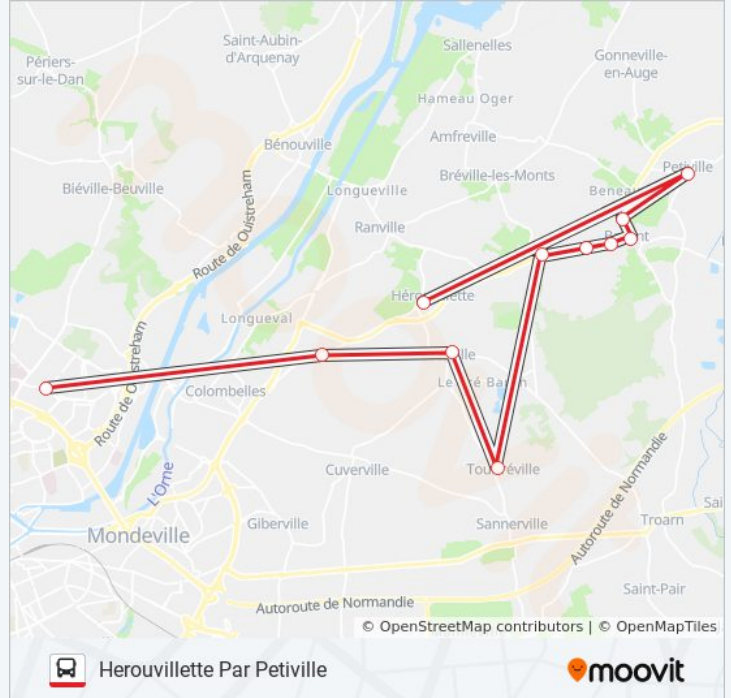

Informations de la ligne LIGNE 120 de bus

Direction: Herouvillette Par Petiville

Arrêts: 11

Durée du Trajet: 48 min

Récapitulatif de la ligne:

Direction: Honfleur Ces

13 arrêts

[VOIR LES HORAIRES DE LA LIGNE](#)