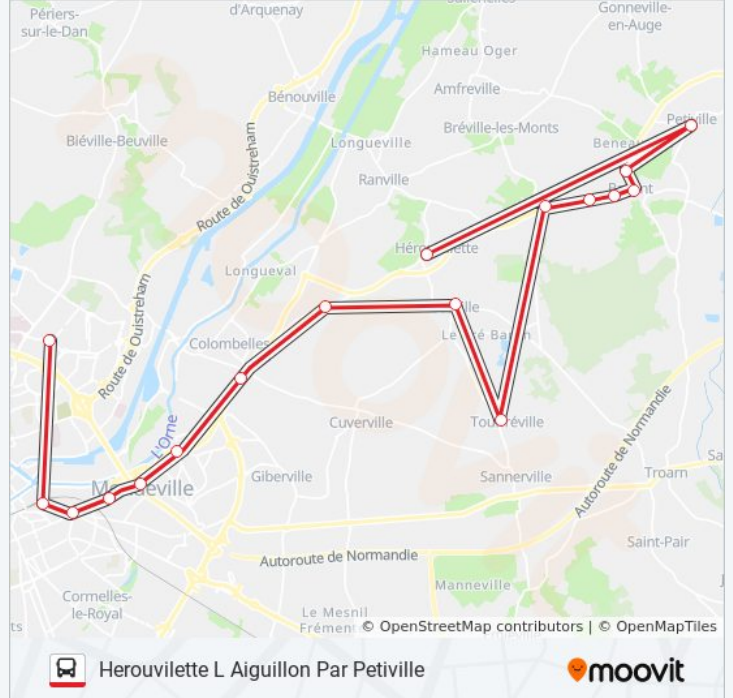

Direction: Herouville Saint Clair Lycee Allende

10 arrêts

[VOIR LES HORAIRES DE LA LIGNE](#)

Petiville: Bourg

Petiville: Carrefour

Bavent: Les Harnots

Bavent: Grand Plain

Bavent: Petit Plain

Bavent: Ritachère

Bavent: Arbre Martin

Herouvillette: L'Aiguillon

Ste Honorine La Chardonnette

Herouville St Clair: Lycée Allende

Horaires de la ligne LIGNE 120 de bus

Horaires de l'itinéraire Herouville Saint Clair Lycee Allende:

lundi	07:34
mardi	07:34
mercredi	07:34
jeudi	07:34
vendredi	07:34
samedi	Pas Opérationnel
dimanche	Pas Opérationnel

Informations de la ligne LIGNE 120 de bus

Direction: Herouville Saint Clair Lycee Allende

Arrêts: 10

Durée du Trajet: 41 min

Récapitulatif de la ligne: