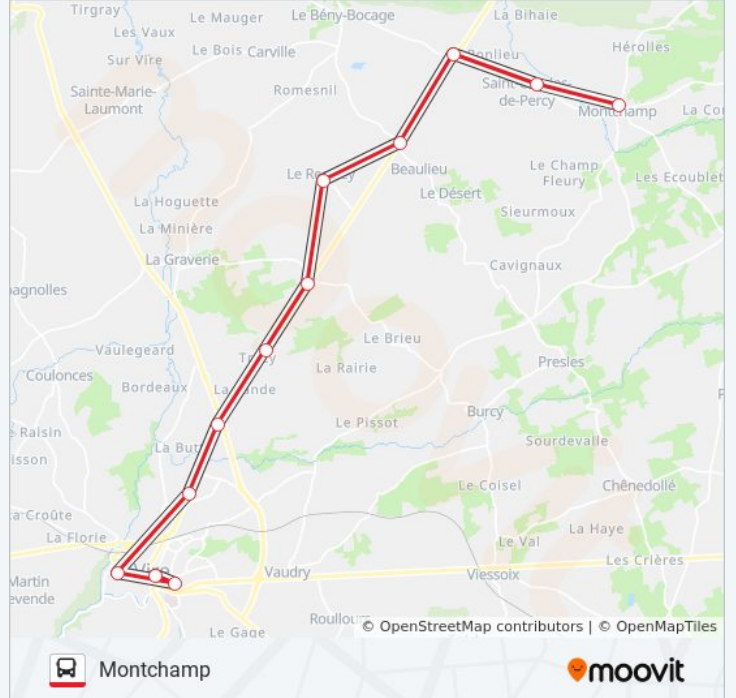

### Direction: Montchamp

12 arrêts

[VOIR LES HORAIRES DE LA LIGNE](#)

Vire: Champ De Foire

Vire: Lycée Maupas

Vire: Marie Curie

Vire: La Planche

Vire: La Papillonnière

Vire: Champ De Tracy

La Graverie: La Bistière

Le Reculey

Beaulieu

Le Beny Bocage: La Ferronnière

St Charles De Percy

Montchamp: Mairie

### Informations de la ligne LIGNE 133 de bus

**Direction:** Montchamp

**Arrêts:** 12

**Durée du Trajet:** 31 min

**Récapitulatif de la ligne:**

## Direction: St Georges D Aunay

26 arrêts

[VOIR LES HORAIRES DE LA LIGNE](#)

Vire: Lycée Jean Mermoz

Vire: Lycée Maupas

Vire: Champ De Foire

Vire: Marie Curie

Vire: La Planche