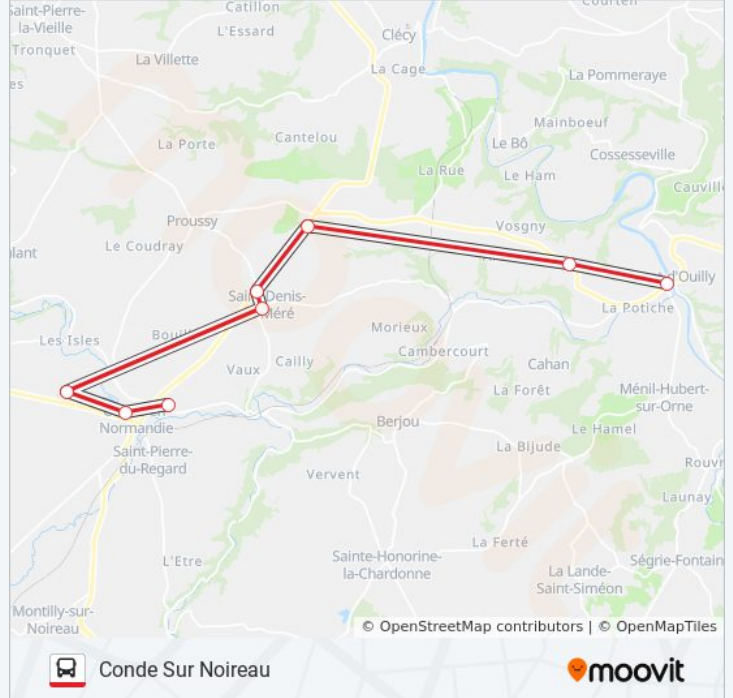

LIGNE 134

Conde Sur Noireau

[Voir En Format Web](#)

La ligne LIGNE 134 de bus (Conde Sur Noireau) a 6 itinéraires. Pour les jours de la semaine, les heures de service sont:

(1) Conde Sur Noireau: 07:13(2) Conde Sur Noireau: 17:05 - 18:05(3) Flers Cite Scolaire: 07:15(4) Flers Express Par Conde Sur Noireau: 07:00(5) Pont D'OUILLY: 16:50 - 18:15(6) St Laurent De Condé: 18:10

Utilisez l'application Moovit pour trouver la station de la ligne LIGNE 134 de bus la plus proche et savoir quand la prochaine ligne LIGNE 134 de bus arrive.

Direction: Conde Sur Noireau

8 arrêts

[VOIR LES HORAIRES DE LA LIGNE](#)

Direction: Conde Sur Noireau

6 arrêts

[VOIR LES HORAIRES DE LA LIGNE](#)

Flers: Hauts Vents

Flers: Cité Scolaire

Flers: Champ De Foire

Conde Sur Noireau: Avenue De La Gare

Conde Sur Noireau: Rue Du Vieux Château

Informations de la ligne LIGNE 134 de bus

Direction: Conde Sur Noireau

Arrêts: 6

Durée du Trajet: 22 min

Récapitulatif de la ligne:

Direction: Flers Cite Scolaire

12 arrêts

[VOIR LES HORAIRES DE LA LIGNE](#)