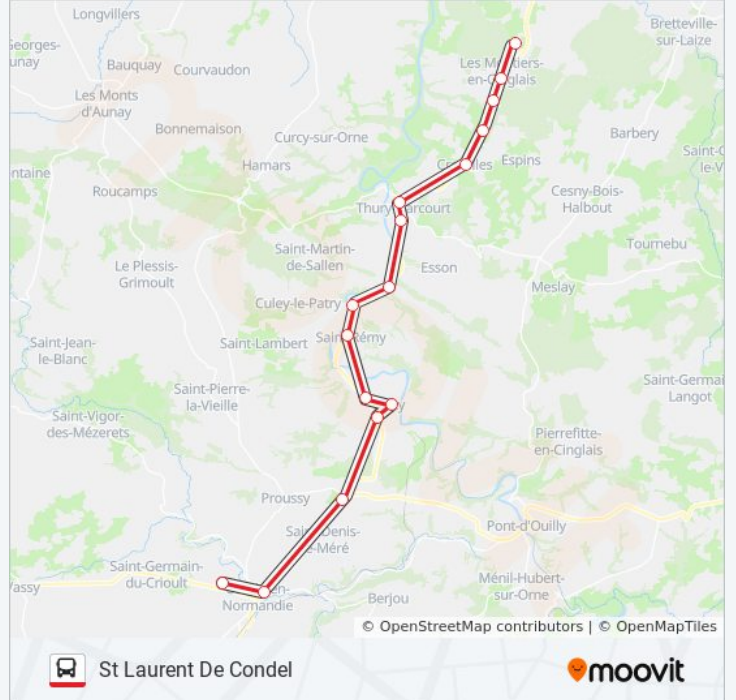

Les horaires et trajets sur une carte de la ligne LIGNE 134 de bus sont disponibles dans un fichier PDF hors-ligne sur moovitapp.com. Utilisez le [Appli Moovit](#) pour voir les horaires de bus, train ou métro en temps réel, ainsi que les instructions étape par étape pour tous les transports publics à Normandie.

[À propos de Moovit](#) • [Solutions MaaS](#) • [Pays disponibles](#) • [Communauté Moovit](#)

© 2023 Moovit - Tous droits réservés

**Consultez les horaires
d'arrivée en direct**