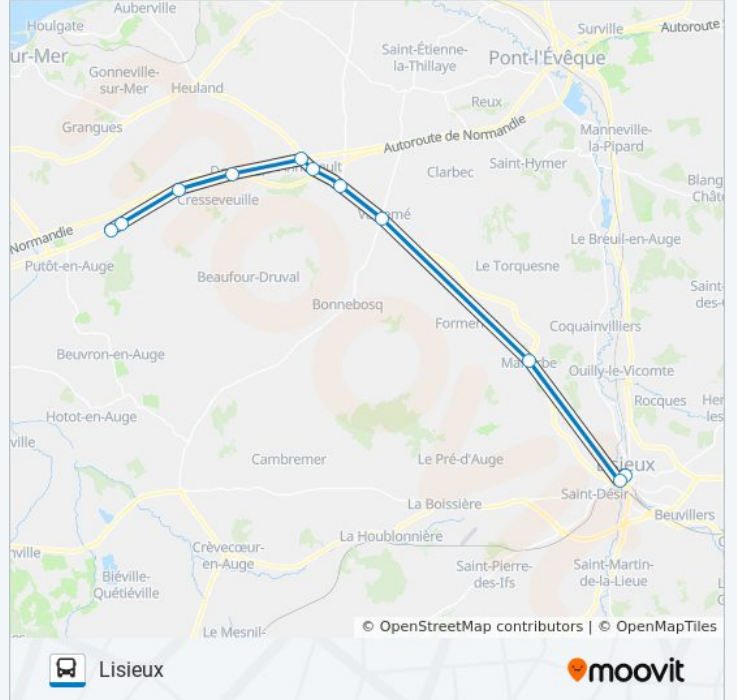

Les horaires et trajets sur une carte de la ligne LIGNE 137 de bus sont disponibles dans un fichier PDF hors-ligne sur moovitapp.com. Utilisez le [Appli Moovit](#) pour voir les horaires de bus, train ou métro en temps réel, ainsi que les instructions étape par étape pour tous les transports publics à Normandie.

[À propos de Moovit](#) • [Solutions MaaS](#) • [Pays disponibles](#) • [Communauté Moovit](#)

© 2023 Moovit - Tous droits réservés

**Consultez les horaires
d'arrivée en direct**