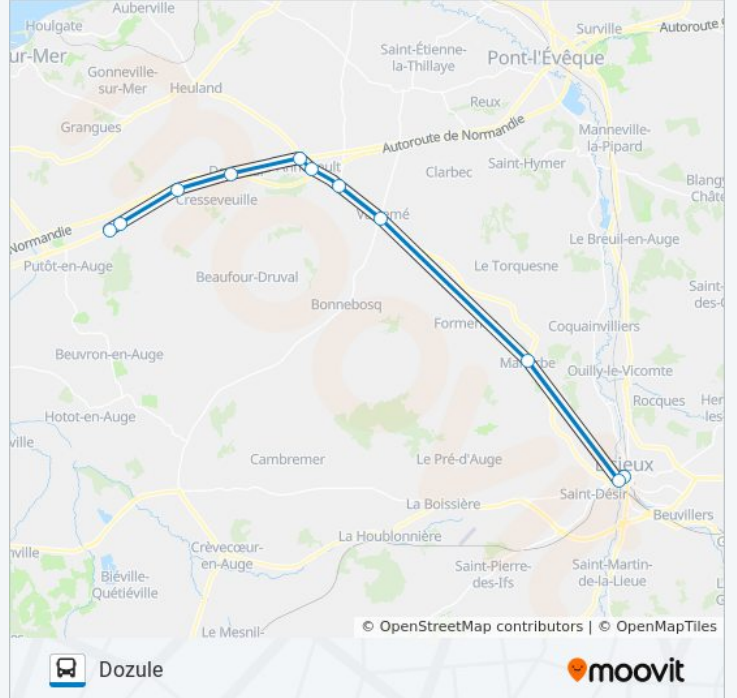

LIGNE 137

Dozule

[Voir En Format Web](#)

La ligne LIGNE 137 de bus (Dozule) a 2 itinéraires. Pour les jours de la semaine, les heures de service sont:

(1) Dozule: 06:55(2) Lisieux: 18:00

Utilisez l'application Moovit pour trouver la station de la ligne LIGNE 137 de bus la plus proche et savoir quand la prochaine ligne LIGNE 137 de bus arrive.

Direction: Dozule

11 arrêts

[VOIR LES HORAIRES DE LA LIGNE](#)

Lisieux: Mitterrand (Cheron)

Lisieux: Degrenne

Manerbe: Bourg

Valseme: Mairie

Annebault: Place

Annebault: Centre

Annebault: Carrefour

Danestal

Cresseveuille: Forge Moisy

Dozule: Saint Joseph

Dozule: Centre

Horaires de la ligne LIGNE 137 de bus

Horaires de l'itinéraire Dozule:

Direction: Lisieux

11 arrêts

[VOIR LES HORAIRES DE LA LIGNE](#)

Dozule: Centre

Dozule: Saint Joseph

Cresseveuille: Forge Moisy

Danestal

Annebault: Carrefour