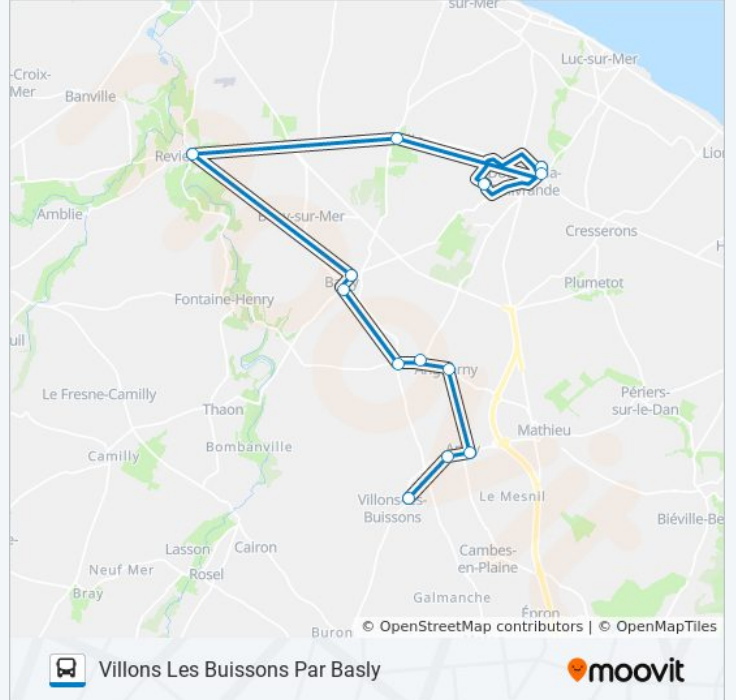

Les horaires et trajets sur une carte de la ligne LIGNE 145 de bus sont disponibles dans un fichier PDF hors-ligne sur moovitapp.com. Utilisez le [Appli Moovit](#) pour voir les horaires de bus, train ou métro en temps réel, ainsi que les instructions étape par étape pour tous les transports publics à Normandie.

[À propos de Moovit](#) • [Solutions MaaS](#) • [Pays disponibles](#) • [Communauté Moovit](#)

© 2023 Moovit - Tous droits réservés

**Consultez les horaires
d'arrivée en direct**