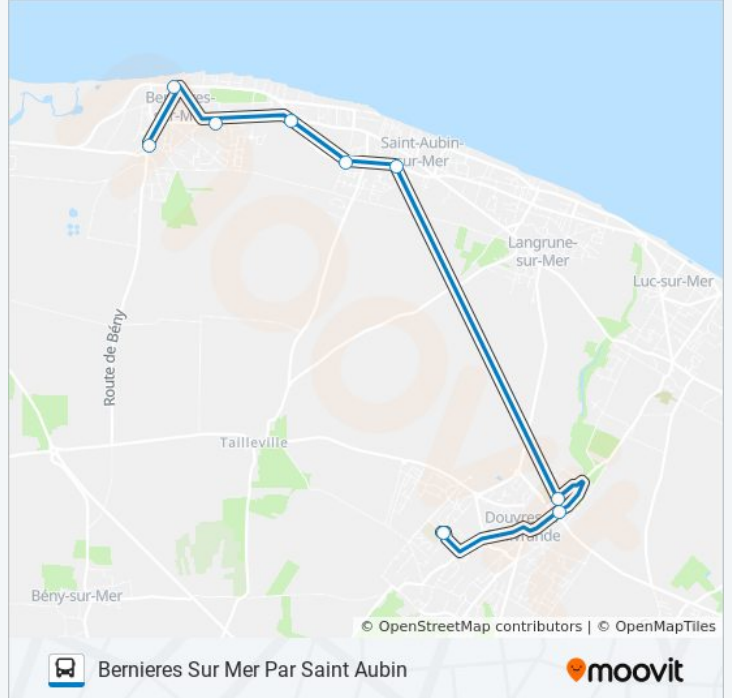

Informations de la ligne LIGNE 145 de bus**Direction:** Anisy La Perelle Par Anguerny**Arrêts:** 7**Durée du Trajet:** 36 min**Récapitulatif de la ligne:**

Direction: Bernieres Sur Mer Par Saint Aubin

9 arrêts

[VOIR LES HORAIRES DE LA LIGNE](#)

Douvres La Delivrande: Collège Marot

Douvres La Delivrande: Basilique

Douvres La Delivrande: Maitrise

St Aubin Sur Mer: Gare

St Aubin Sur Mer: Eugène Papin

Bernieres Sur Mer: Rive

Bernieres Sur Mer: Grand Parc

Bernieres Sur Mer: Plage

Bernieres Sur Mer: Centre

Horaires de la ligne LIGNE 145 de bus

Horaires de l'itinéraire Bernieres Sur Mer Par Saint Aubin:

lundi	16:35
mardi	16:35
mercredi	Pas Opérationnel
jeudi	16:35
vendredi	16:35
samedi	Pas Opérationnel
dimanche	Pas Opérationnel

Informations de la ligne LIGNE 145 de bus

Direction: Bernieres Sur Mer Par Saint Aubin

Arrêts: 9

Durée du Trajet: 25 min

Récapitulatif de la ligne:

Direction: Courseulles

17 arrêts

[VOIR LES HORAIRES DE LA LIGNE](#)