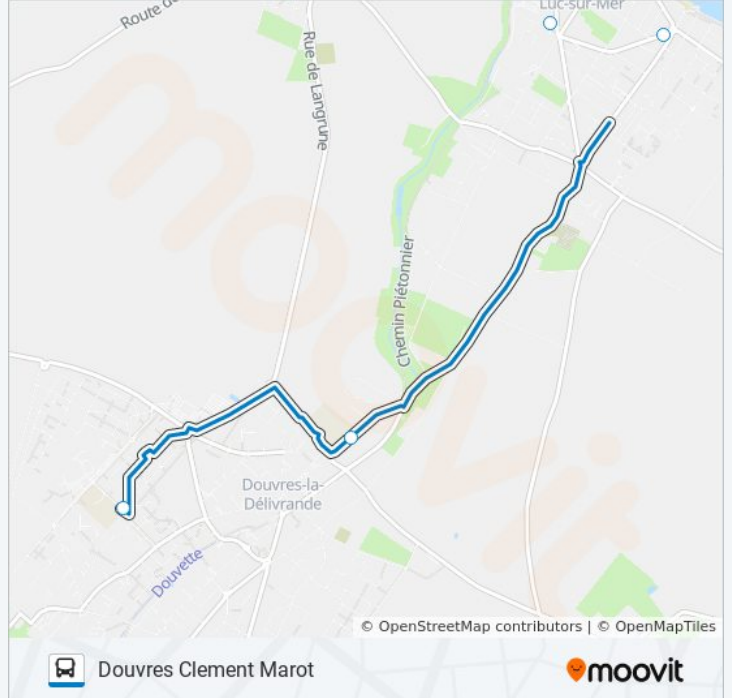

Langrune Sur Mer: Place Du Marché

Langrune Sur Mer: Place Harivel

Luc Sur Mer: Le Moulin

Luc Sur Mer: Gare La Baleine

Luc Sur Mer: Brèche Marais

Douvres La Delivrande: Maitrise

Douvres La Delivrande: Collège Marot

Informations de la ligne LIGNE 145 de bus

Direction: Douvres Clement Marot

Arrêts: 7

Durée du Trajet: 11 min

Récapitulatif de la ligne:

Direction: Douvres La D. Maitrise

11 arrêts

[VOIR LES HORAIRES DE LA LIGNE](#)