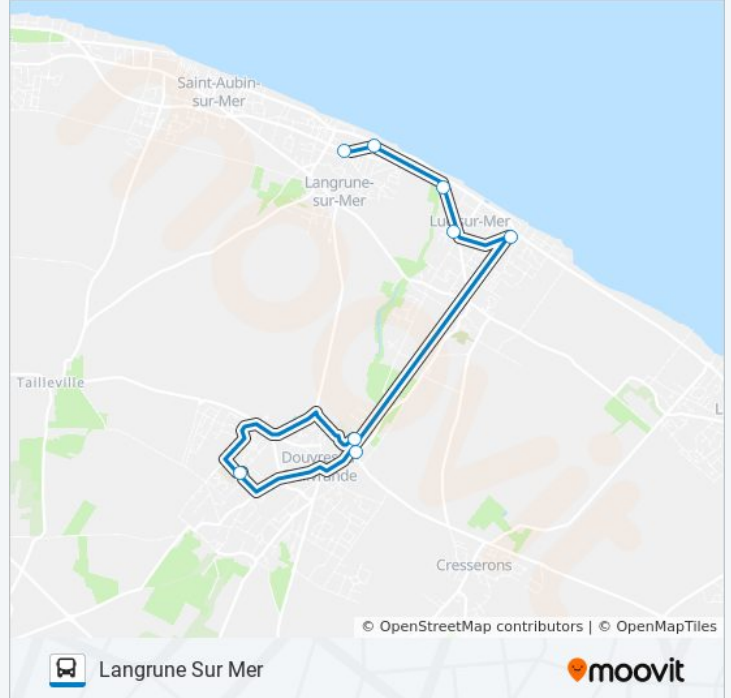

Informations de la ligne LIGNE 145 de bus

Direction: Douvres La D. Maitrise

Arrêts: 11

Durée du Trajet: 27 min

Récapitulatif de la ligne:

Direction: Langrune Sur Mer

8 arrêts

[VOIR LES HORAIRES DE LA LIGNE](#)

Douvres La Delivrande: Maitrise

Douvres La Delivrande: Collège Marot

Douvres La Delivrande: Basilique

Luc Sur Mer: Brèche Marais

Luc Sur Mer: Gare La Baleine

Luc Sur Mer: Le Moulin

Langrune Sur Mer: Place Harivel

Informations de la ligne LIGNE 145 de bus

Direction: Langrune Sur Mer

Arrêts: 8

Durée du Trajet: 32 min

Récapitulatif de la ligne:

Direction: Luc Sur Mer Direct

5 arrêts

[VOIR LES HORAIRES DE LA LIGNE](#)