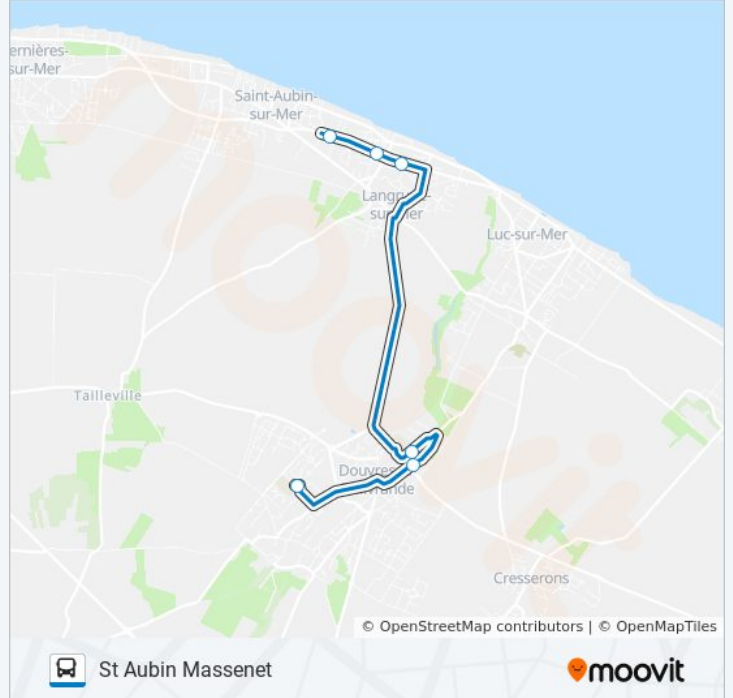

Utilisez l'application Moovit pour trouver la station de la ligne LIGNE 145 de bus la plus proche et savoir quand la prochaine ligne LIGNE 145 de bus arrive.

Direction: Anisy La Perelle Par Anguerny

7 arrêts

Informations de la ligne LIGNE 145 de bus**Direction:** Anisy La Perelle Par Anguerny**Arrêts:** 7**Durée du Trajet:** 36 min**Récapitulatif de la ligne:**

Direction: Bernieres Sur Mer Par Saint Aubin

9 arrêts

Direction: St Aubin Massenet

Arrêts: 6

Durée du Trajet: 18 min

Récapitulatif de la ligne:

Direction: St Aubin Papin Par 48eme Commando

6 arrêts

[VOIR LES HORAIRES DE LA LIGNE](#)

Douvres La Delivrande: Maitrise