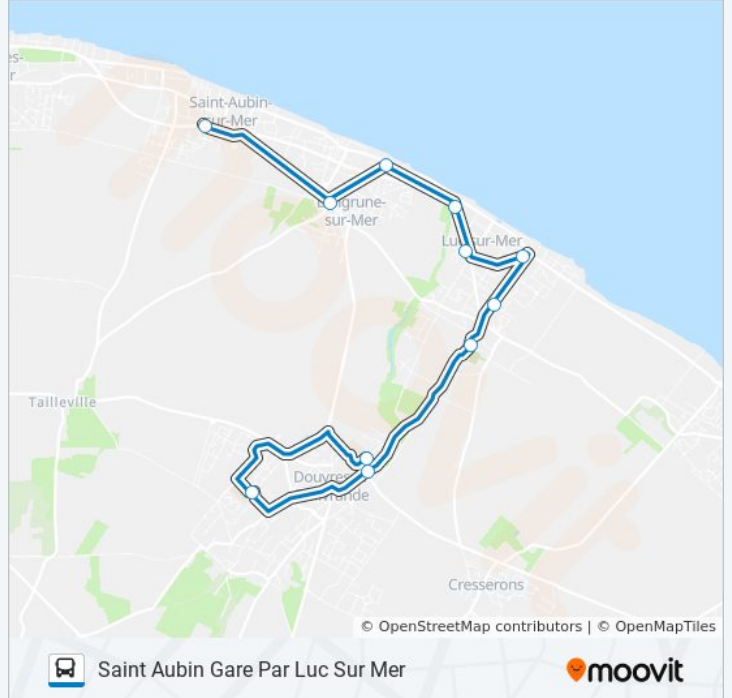

Informations de la ligne LIGNE 145 de bus

Direction: Saint Aubin Gare Par Luc Sur Mer

Arrêts: 11

Durée du Trajet: 36 min

Récapitulatif de la ligne:

Direction: St Aubin Massenet

6 arrêts

[VOIR LES HORAIRES DE LA LIGNE](#)