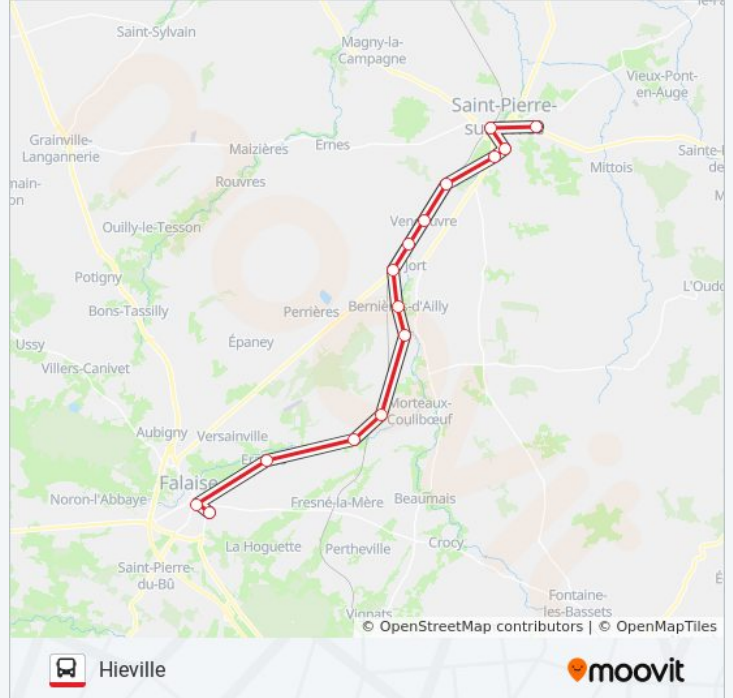

Direction: Hieville

15 arrêts

[VOIR LES HORAIRES DE LA LIGNE](#)

Falaise: Lycée Guibray

Falaise: La Crosse

Eraines

Damblainville

Morteaux Coulibœuf: Gare

St Pierre Sur Dives: Gare SnCF

Hieville: Église

Horaires de la ligne LIGNE 162 de bus

Horaires de l'itinéraire Hieville:

lundi	17:20
mardi	17:20
mercredi	13:30
jeudi	17:20
vendredi	17:20
samedi	Pas Opérationnel
dimanche	Pas Opérationnel

Informations de la ligne LIGNE 162 de bus

Direction: Hieville

Arrêts: 15

Durée du Trajet: 47 min

Récapitulatif de la ligne:

Direction: Mezidon Canon Gare

12 arrêts

[VOIR LES HORAIRES DE LA LIGNE](#)