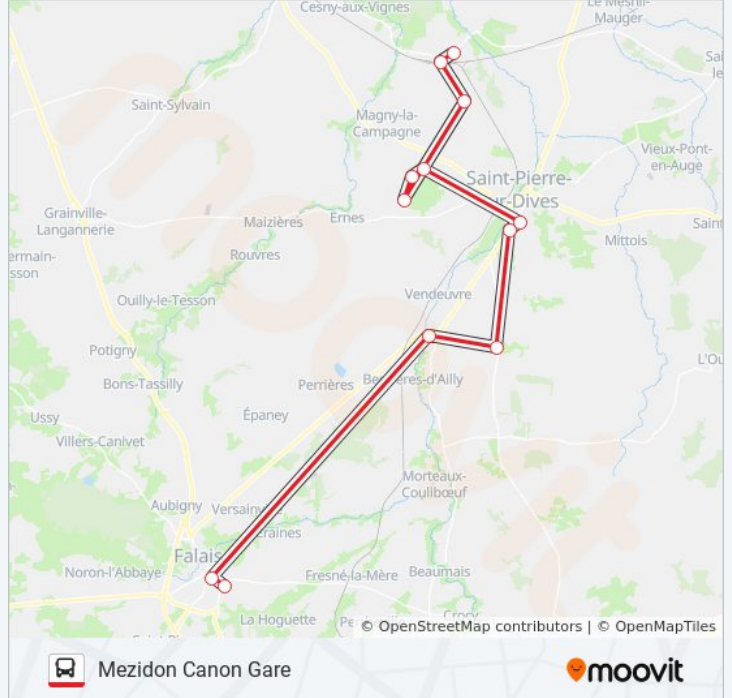

Direction: Hieville

15 arrêts

[VOIR LES HORAIRES DE LA LIGNE](#)

Falaise: Lycée Guibray

Falaise: La Crosse

Eraines

Damblainville

Morteaux Coulibœuf: Gare

Escures Sur Favieres

Percy En Auge: Mairie

Mezidon Canon: Gare SnCF

Mezidon Canon: Église

Horaires de la ligne LIGNE 162 de bus

Horaires de l'itinéraire Mezidon Canon Gare:

lundi	17:20
mardi	17:20
mercredi	13:30
jeudi	17:20
vendredi	15:30 - 17:20
samedi	Pas Opérationnel
dimanche	Pas Opérationnel

Informations de la ligne LIGNE 162 de bus

Direction: Mezidon Canon Gare

Arrêts: 12

Durée du Trajet: 25 min

Récapitulatif de la ligne:

Direction: Robillard Par St Pierre Sur Dives

3 arrêts

[VOIR LES HORAIRES DE LA LIGNE](#)

Informations de la ligne LIGNE 162 de bus

Direction: Robillard Par St Pierre Sur Dives

Arrêts: 3

Durée du Trajet: 25 min

Récapitulatif de la ligne:

Direction: St Pierre Sur Dives Gare

3 arrêts

[VOIR LES HORAIRES DE LA LIGNE](#)