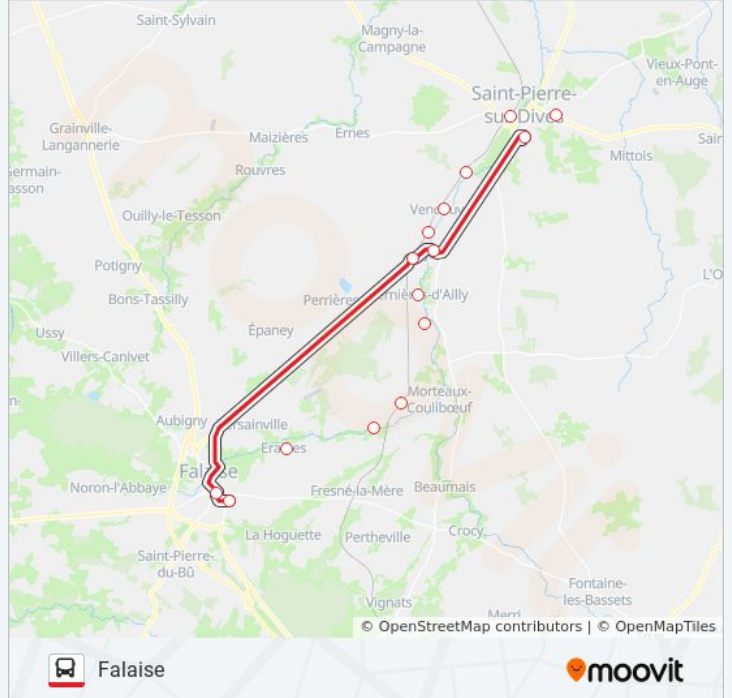

Utilisez l'application Moovit pour trouver la station de la ligne LIGNE 162 de bus la plus proche et savoir quand la prochaine ligne LIGNE 162 de bus arrive.

Direction: Falaise

15 arrêts

[VOIR LES HORAIRES DE LA LIGNE](#)

Hieville: Église

St Pierre Sur Dives: Gare Sncf

St Pierre Sur Dives: Place Du Marché

Vendeuvre: Grisy

Vendeuvre: Mairie

Vendeuvre: Bourg

Jort: Pont

Bernieres D'Ailly: Route De Perrières

Bernieres D'Ailly: Mairie

Bernieres D'Ailly: Carrefour Le Canton

Morteaux Couliboef: Gare

Damblainville

Eraines

Falaise: La Crosse

Falaise: Lycée Guibray

Horaires de la ligne LIGNE 162 de bus

Direction: Hieville

15 arrêts

[VOIR LES HORAIRES DE LA LIGNE](#)

Falaise: Lycée Guibray

Falaise: La Crosse

Eraines

Damblainville

Morteaux Coulibœuf: Gare