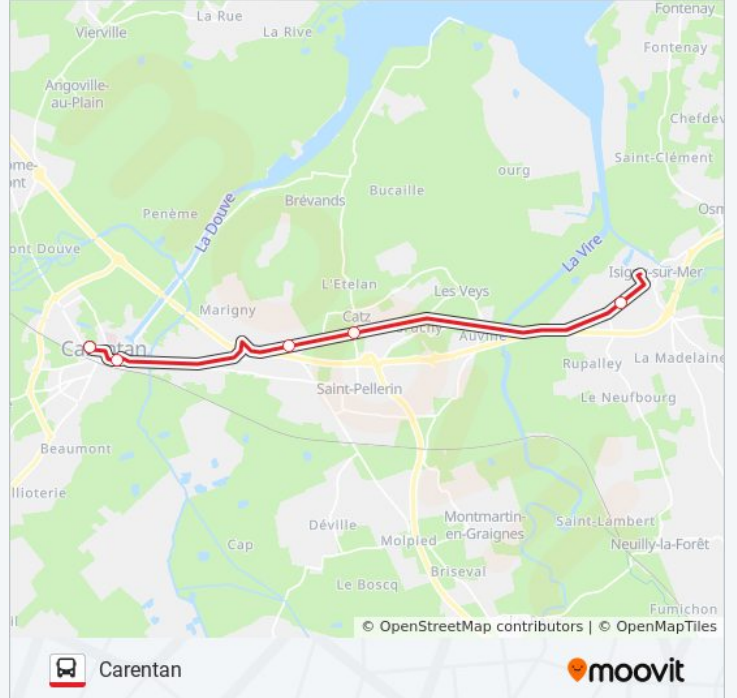

Direction: Aignerville

20 arrêts

[VOIR LES HORAIRES DE LA LIGNE](#)

Carentan: Place Valnoble

St Pellerin: La Fourchette

Catz: Banville

Les Veys: La Fontaine

Les Veys: La Blanche

Informations de la ligne LIGNE 179 de bus

Direction: Carentan

Arrêts: 18

Durée du Trajet: 21 min

Récapitulatif de la ligne:

Direction: Isigny Sur Mer College

3 arrêts

[VOIR LES HORAIRES DE LA LIGNE](#)