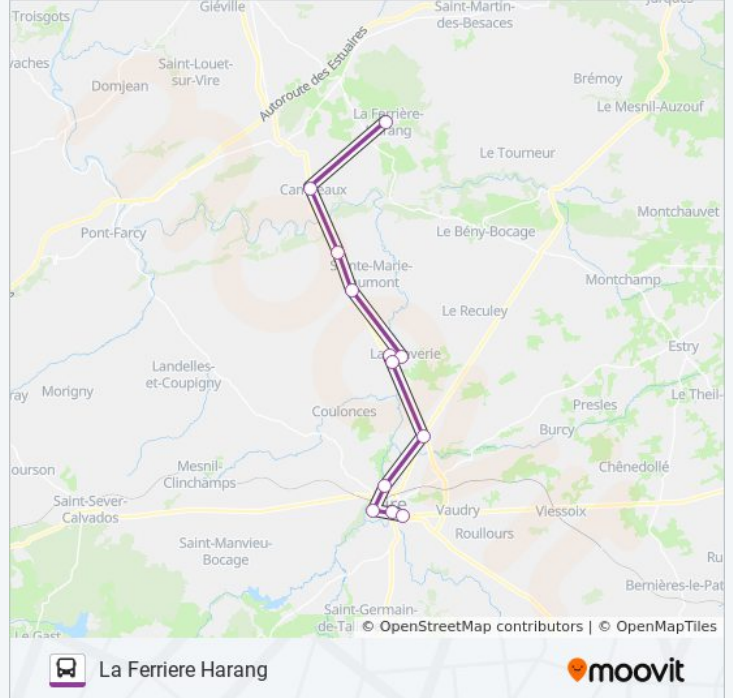

 LIGNE 180

La Ferriere Harang

[Voir En Format Web](#)

La ligne LIGNE 180 de bus (La Ferriere Harang) a 4 itinéraires. Pour les jours de la semaine, les heures de service sont:

(1) La Ferriere Harang: 18:05(2) La Graverie: 16:05 - 18:15(3) Vire Champ De Foire: 06:47(4) Vire Marie Curie: 06:52

Utilisez l'application Moovit pour trouver la station de la ligne LIGNE 180 de bus la plus proche et savoir quand la prochaine ligne LIGNE 180 de bus arrive.

Direction: La Ferriere Harang

12 arrêts

[VOIR LES HORAIRES DE LA LIGNE](#)

Ste Marie Laumont

Ste Marie Laumont: Sourdeval

Campeaux: Centre

La Ferriere Harang: Bourg

Horaires de la ligne LIGNE 180 de bus

Horaires de l'itinéraire La Ferriere Harang:

| | |
|----------|------------------|
| lundi | 18:05 |
| mardi | 18:05 |
| mercredi | 12:27 |
| jeudi | 18:05 |
| vendredi | 18:05 |
| samedi | Pas Opérationnel |
| dimanche | Pas Opérationnel |

Informations de la ligne LIGNE 180 de bus**Direction:** La Ferriere Harang**Arrêts:** 12**Durée du Trajet:** 45 min**Récapitulatif de la ligne:**

Direction: La Graverie

20 arrêts

[VOIR LES HORAIRES DE LA LIGNE](#)