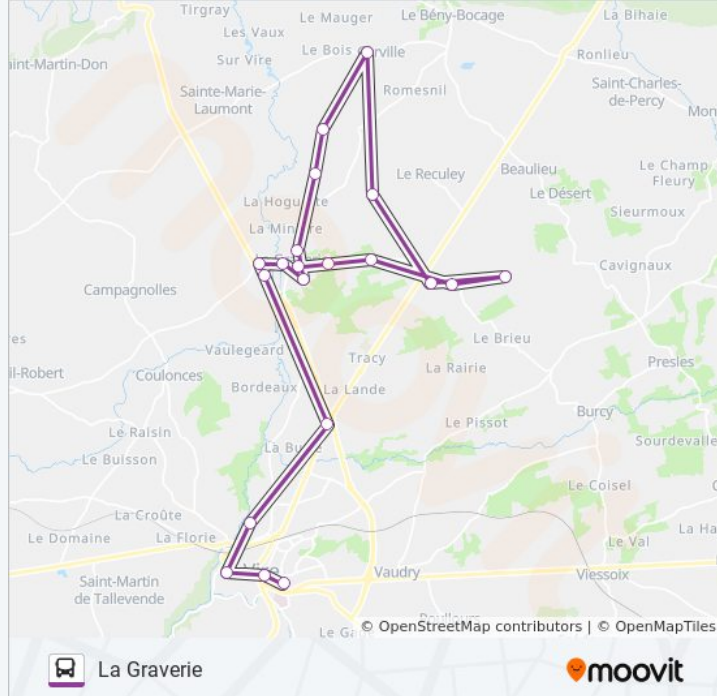

Utilisez l'application Moovit pour trouver la station de la ligne LIGNE 180 de bus la plus proche et savoir quand la prochaine ligne LIGNE 180 de bus arrive.

Direction: La Ferriere Harang

12 arrêts

[VOIR LES HORAIRES DE LA LIGNE](#)

Informations de la ligne LIGNE 180 de bus**Direction:** La Ferriere Harang**Arrêts:** 12**Durée du Trajet:** 45 min**Récapitulatif de la ligne:**

Direction: La Graverie

20 arrêts

[VOIR LES HORAIRES DE LA LIGNE](#)

Informations de la ligne LIGNE 180 de bus

Direction: La Graverie

Arrêts: 20

Durée du Trajet: 34 min

Récapitulatif de la ligne:

La Graverie: La Clouette

La Graverie: École Maternelle

Direction: Vire Champ De Foire

Etouvy: Mairie

Etouvy: Le Marquis

Vire: Val De Vire

Vire: Marie Curie

Vire: Lycée Jean Mermoz

Vire: Lycée Maupas

Vire: Champ De Foire

Horaires de la ligne LIGNE 180 de bus