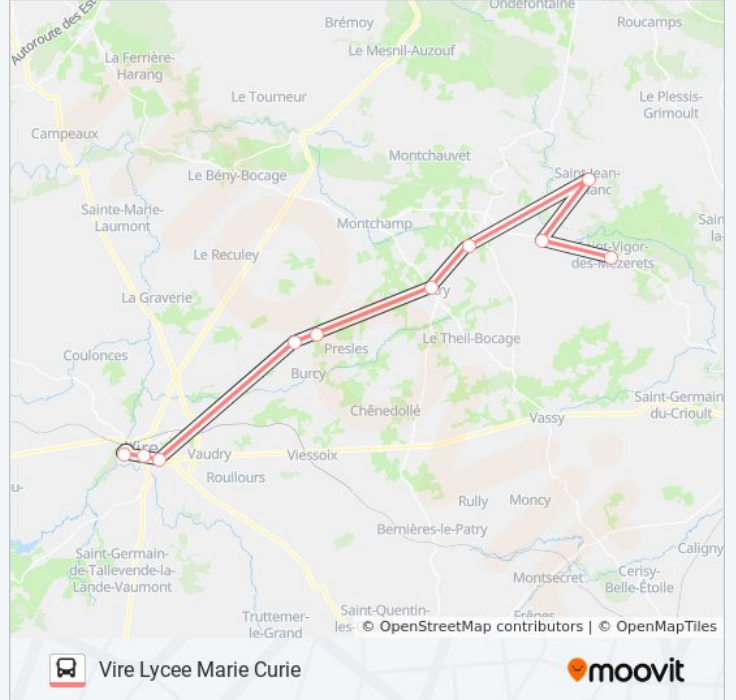

Utilisez l'application Moovit pour trouver la station de la ligne LIGNE 182 de bus la plus proche et savoir quand la prochaine ligne LIGNE 182 de bus arrive.

Direction: Saint Vigor Des Mezerets

10 arrêts

Informations de la ligne LIGNE 182 de bus**Direction:** Saint Vigor Des Mezerets**Arrêts:** 10**Durée du Trajet:** 49 min**Récapitulatif de la ligne:**

Direction: Vire Lycee Marie Curie

10 arrêts

[VOIR LES HORAIRES DE LA LIGNE](#)

Vire: Champ De Foire

Vire: Marie Curie

Horaires de la ligne LIGNE 182 de bus

Horaires de l'itinéraire Vire Lycee Marie Curie:

lundi	07:00
mardi	07:00
mercredi	07:00
jeudi	07:00
vendredi	07:00
samedi	Pas Opérationnel
dimanche	Pas Opérationnel

Informations de la ligne LIGNE 182 de bus

Direction: Vire Lycee Marie Curie

Arrêts: 10

Durée du Trajet: 48 min

Récapitulatif de la ligne:

Les horaires et trajets sur une carte de la ligne LIGNE 182 de bus sont disponibles dans un fichier PDF hors-ligne sur moovitapp.com. Utilisez le [Appli Moovit](#) pour voir les horaires de bus, train ou métro en temps réel, ainsi que les instructions étape par étape pour tous les transports publics à Normandie.