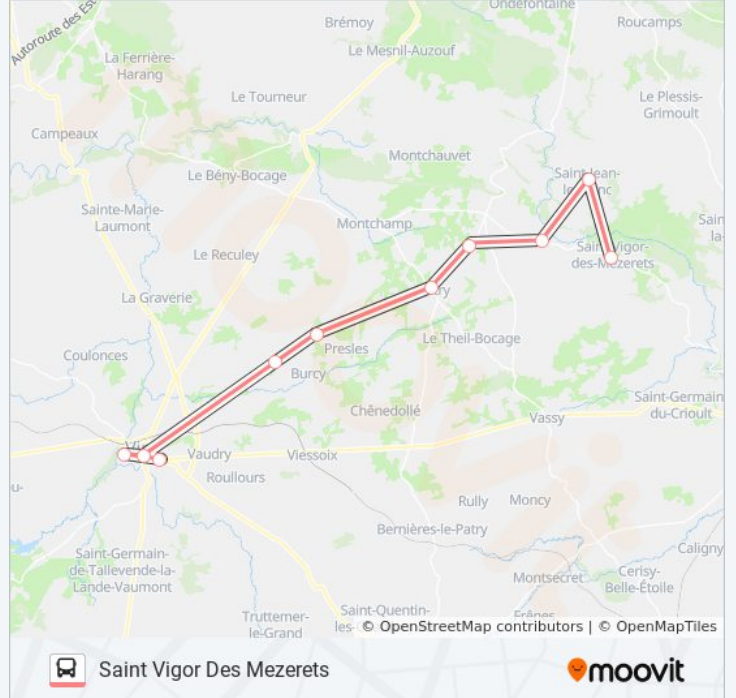

Utilisez l'application Moovit pour trouver la station de la ligne LIGNE 182 de bus la plus proche et savoir quand la prochaine ligne LIGNE 182 de bus arrive.

Direction: Saint Vigor Des Mezerets

10 arrêts

[VOIR LES HORAIRES DE LA LIGNE](#)

Vire: Lycée Jean Mermoz

Vire: Marie Curie

Vire: Champ De Foire

Burcy: Les Forgues

Presles: Les Berteries

Estry: Bourg

Estry: Oraille

Lassy: Bourg

Saint Jean Le Blanc: Bourg

St Vigor Des Mezerets: Bourg

Horaires de la ligne LIGNE 182 de bus

Horaires de l'itinéraire Saint Vigor Des Mezerets:

lundi	18:10
mardi	18:10
mercredi	13:10
jeudi	18:10
vendredi	18:10
samedi	Pas Opérationnel
dimanche	Pas Opérationnel

Informations de la ligne LIGNE 182 de bus**Direction:** Saint Vigor Des Mezerets**Arrêts:** 10**Durée du Trajet:** 49 min**Récapitulatif de la ligne:**

Direction: Vire Lycee Marie Curie

10 arrêts

[VOIR LES HORAIRES DE LA LIGNE](#)