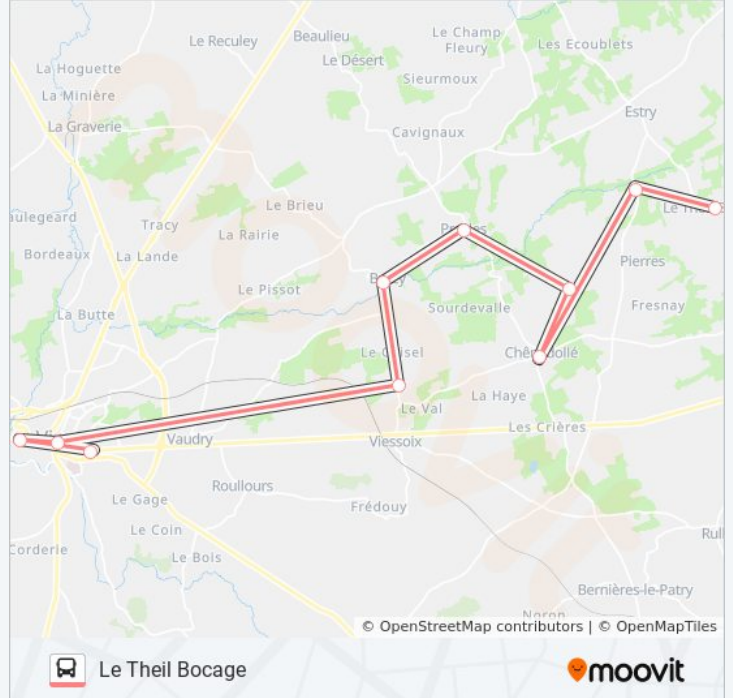

LIGNE 183

Le Theil Bocage

Téléchargez

La ligne LIGNE 183 de bus (Le Theil Bocage) a 2 itinéraires. Pour les jours de la semaine, les heures de service sont:

(1) Le Theil Bocage: 18:10(2) Vire: 06:50

Utilisez l'application Moovit pour trouver la station de la ligne LIGNE 183 de bus la plus proche et savoir quand la prochaine ligne LIGNE 183 de bus arrive.

Direction: Le Theil Bocage

10 arrêts

[VOIR LES HORAIRES DE LA LIGNE](#)

Vire: Lycée Jean Mermoz

Vire: Marie Curie

Vire: Champ De Foire

Viessoix: La Teinturerie

Burcy: Bourg

Presles: Bourg

Presles: Housse-magne

Chenedolle: Bourg

Pierres: La Vallée

Le Theil Bocage: Bourg

Horaires de la ligne LIGNE 183 de bus

Horaires de l'itinéraire Le Theil Bocage:

lundi	18:10
mardi	18:10
mercredi	13:10
jeudi	18:10
vendredi	18:10
samedi	Pas Opérationnel
dimanche	Pas Opérationnel

Informations de la ligne LIGNE 183 de bus**Direction:** Le Theil Bocage**Arrêts:** 10**Durée du Trajet:** 57 min**Récapitulatif de la ligne:**

Direction: Vire

10 arrêts

[VOIR LES HORAIRES DE LA LIGNE](#)