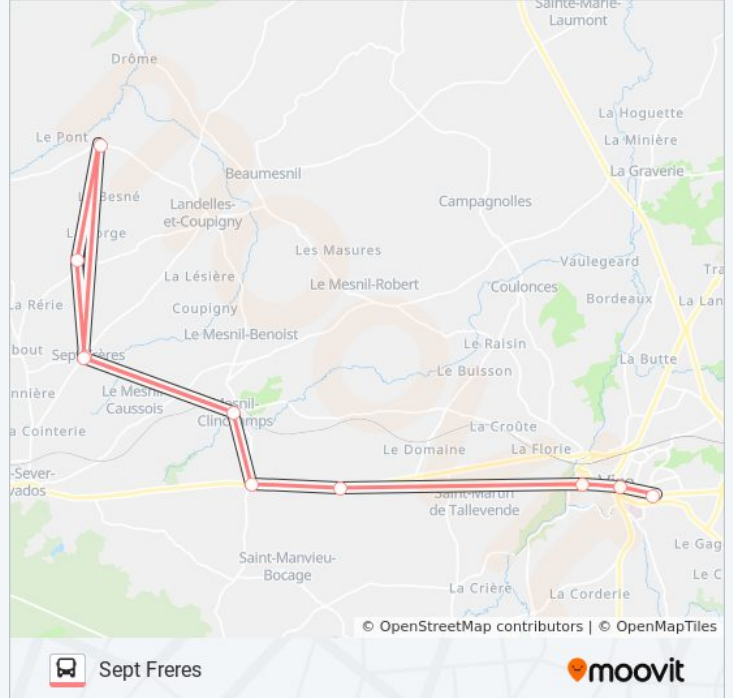

## LIGNE 187

Sept Freres

[Voir En Format Web](#)

La ligne LIGNE 187 de bus (Sept Freres) a 2 itinéraires. Pour les jours de la semaine, les heures de service sont:

(1) Sept Freres: 18:03(2) Vire: 07:01

Utilisez l'application Moovit pour trouver la station de la ligne LIGNE 187 de bus la plus proche et savoir quand la prochaine ligne LIGNE 187 de bus arrive.

**Direction: Sept Freres**

10 arrêts

[VOIR LES HORAIRES DE LA LIGNE](#)

Vire: Lycée Jean Mermoz

Vire: Champ De Foire

Vire: Marie Curie

Le Mesnil Clinchamps: La Dilloire

Le Mesnil Clinchamps: Les Vignes

Le Mesnil Clinchamps: Place

Landelles Et Coupigny: Place

Landelles Et Coupigny: La Reveniere

Landelles Et Coupigny: La Forterie

Sept Freres: Bourg

**Horaires de la ligne LIGNE 187 de bus**

Horaires de l'itinéraire Sept Freres:

lundi	18:03
mardi	18:03
mercredi	13:13
jeudi	18:03
vendredi	18:03
samedi	Pas Opérationnel
dimanche	Pas Opérationnel

**Informations de la ligne LIGNE 187 de bus****Direction:** Sept Freres**Arrêts:** 10**Durée du Trajet:** 48 min**Récapitulatif de la ligne:**