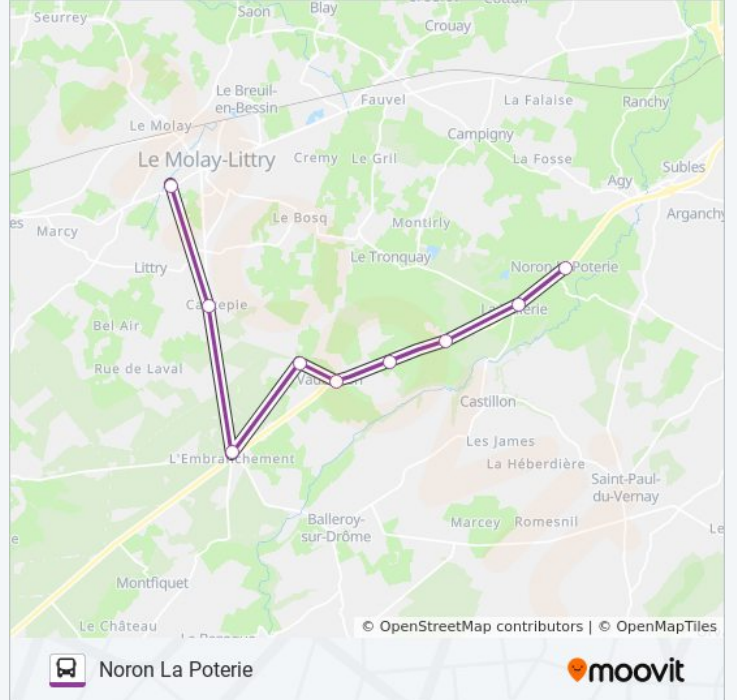

Utilisez l'application Moovit pour trouver la station de la ligne LIGNE 273 de bus la plus proche et savoir quand la prochaine ligne LIGNE 273 de bus arrive.

Direction: Littry College

9 arrêts

[VOIR LES HORAIRES DE LA LIGNE](#)

Informations de la ligne LIGNE 273 de bus**Direction:** Littry College**Arrêts:** 9**Durée du Trajet:** 24 min**Récapitulatif de la ligne:**

Direction: Noron La Poterie

9 arrêts

[VOIR LES HORAIRES DE LA LIGNE](#)

Noron La Poterie

Horaires de la ligne LIGNE 273 de bus

Horaires de l'itinéraire Noron La Poterie:

lundi	17:05
mardi	17:05
mercredi	12:30
jeudi	17:05
vendredi	17:05
samedi	Pas Opérationnel
dimanche	Pas Opérationnel

Informations de la ligne LIGNE 273 de bus

Direction: Noron La Poterie

Arrêts: 9

Durée du Trajet: 25 min

Récapitulatif de la ligne:

Les horaires et trajets sur une carte de la ligne LIGNE 273 de bus sont disponibles dans un fichier PDF hors-ligne sur moovitapp.com. Utilisez le [Appli Moovit](#) pour voir les horaires de bus, train ou métro en temps réel, ainsi que les instructions étape par étape pour tous les transports publics à Normandie.