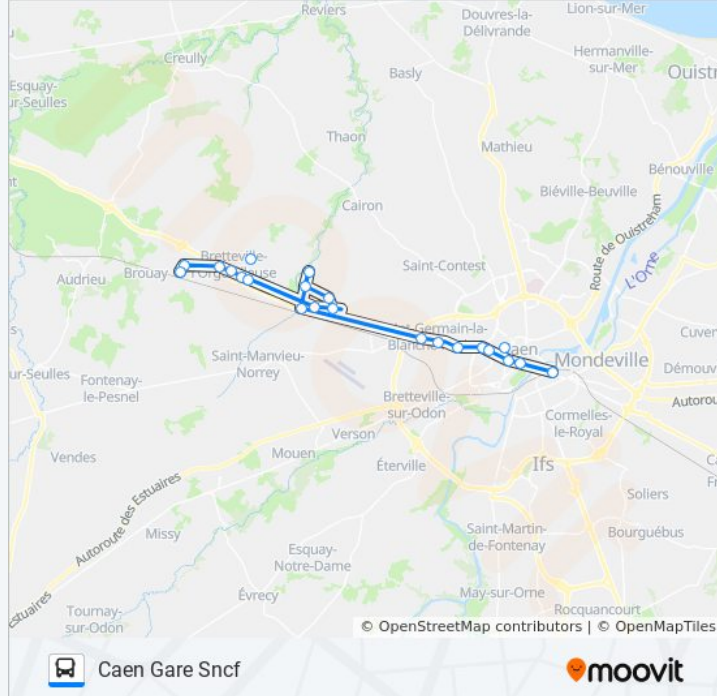

Informations de la ligne LIGNE 130 TWISTO de bus

Direction: Caen Gare Snctf

Arrêts: 22

Durée du Trajet: 44 min

Récapitulatif de la ligne:

Caen: Place Du Canada

Caen: Hotel De Ville

Caen: Gambetta

Caen Gare Routiere

Direction: Ch. De Gaulle Par Dunois

9 arrêts

[VOIR LES HORAIRES DE LA LIGNE](#)

Brouay: Mairie

Putot En Bessin: Bourg

Putot En Bessin: Primeveres

Bretteville L'Orgueilleuse: Bessin