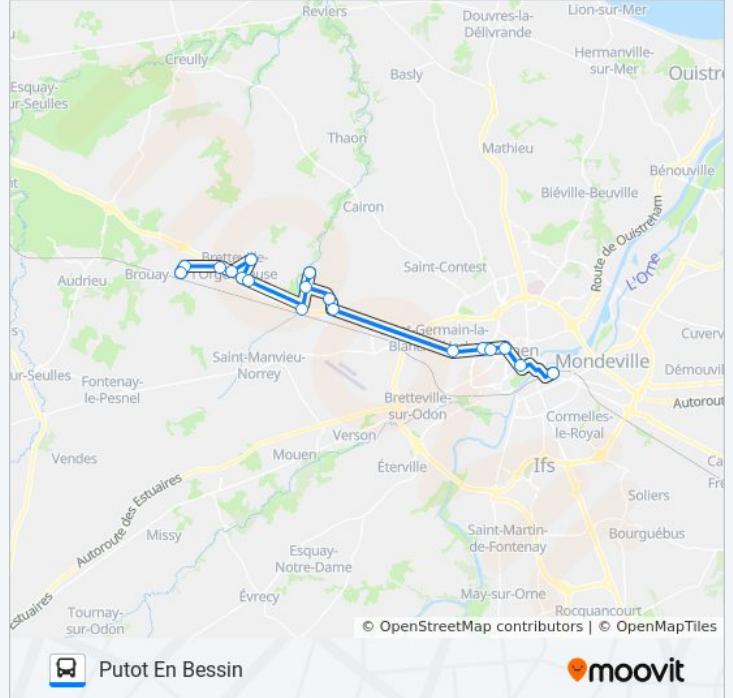

Informations de la ligne LIGNE 130 TWISTO de bus

Direction: Putot En Bessin

Arrêts: 18

Durée du Trajet: 52 min

Récapitulatif de la ligne:

Direction: Rots

10 arrêts

[VOIR LES HORAIRES DE LA LIGNE](#)