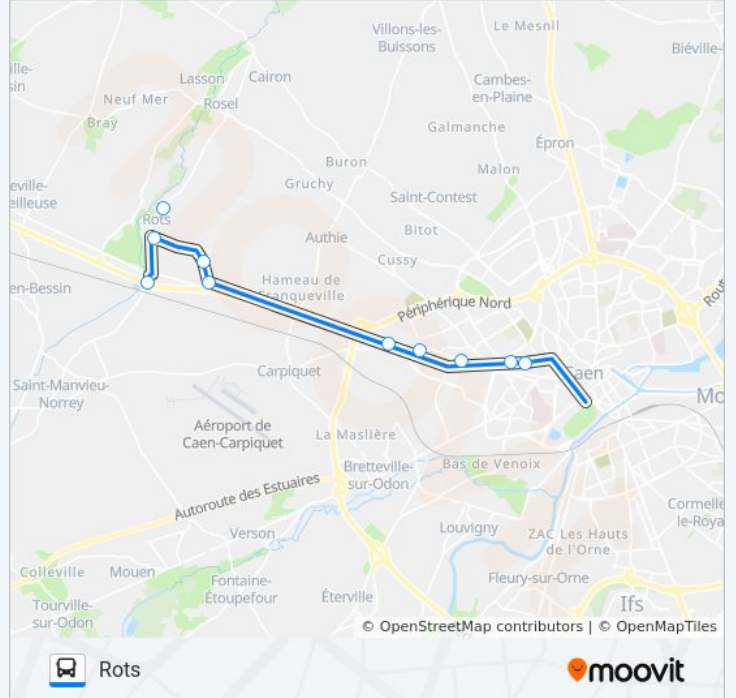

Les horaires et trajets sur une carte de la ligne LIGNE 130 TWISTO de bus sont disponibles dans un fichier PDF hors-ligne sur moovitapp.com. Utilisez le [Appli Moovit](#) pour voir les horaires de bus, train ou métro en temps réel, ainsi que les instructions étape par étape pour tous les transports publics à Normandie.

[À propos de Moovit](#) • [Solutions MaaS](#) • [Pays disponibles](#) • [Communauté Moovit](#)

© 2023 Moovit - Tous droits réservés

**Consultez les horaires
d'arrivée en direct**