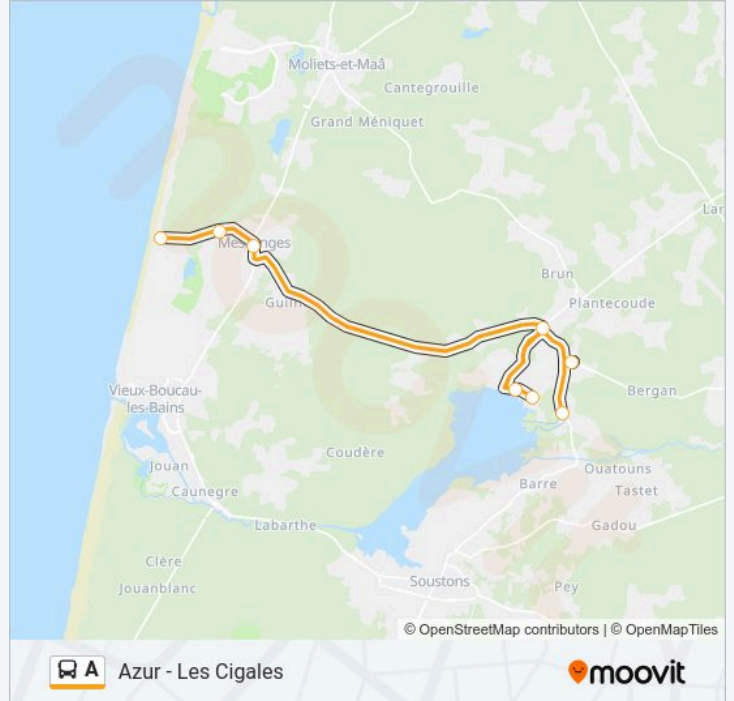

Informations de la ligne A de bus

Direction: Azur - Les Cigales

Arrêts: 8

Durée du Trajet: 32 min

Récapitulatif de la ligne:

Direction: Azur - Camping Landes Azur

7 arrêts

[VOIR LES HORAIRES DE LA LIGNE](#)