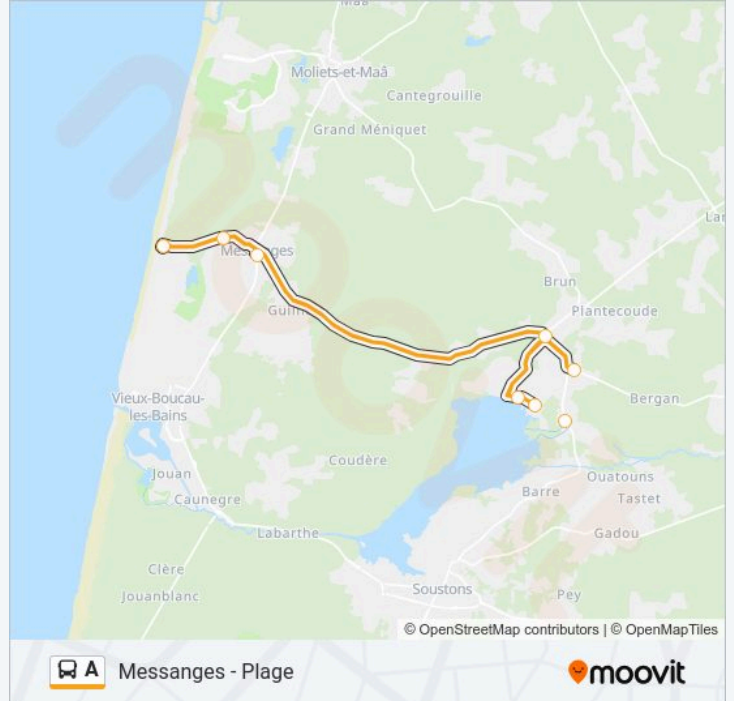

Ligne A**Messanges - Plage**

Téléchargez

La ligne A de bus (Messanges - Plage) a 3 itinéraires. Pour les jours de la semaine, les heures de service sont:
(1) Messanges - Plage: 13:33-15:10(2) Azur - Les Cigales: 18:40-19:40(3) Azur - Camping Landes Azur: 17:30-18:00
Utilisez l'application Moovit pour trouver la station de la ligne A de bus la plus proche et savoir quand la prochaine ligne A de bus arrive.

Direction: Messanges - Plage

8 arrêts

[VOIR LES HORAIRES DE LA LIGNE](#)

Azur - Les Cigales
Azur - Camping Landes Azur
Azur Lac - Camping La Paillotte
Azur Lac - Camping Azu'Rivage
Azur - Mairie
Messanges - Bourg
Messanges - Moïsan
Messanges - Plage

Informations de la ligne A de bus**Direction:** Messanges - Plage**Arrêts:** 8**Durée du Trajet:** 29 min**Récapitulatif de la ligne:**

Direction: Azur - Les Cigales

8 arrêts

[VOIR LES HORAIRES DE LA LIGNE](#)