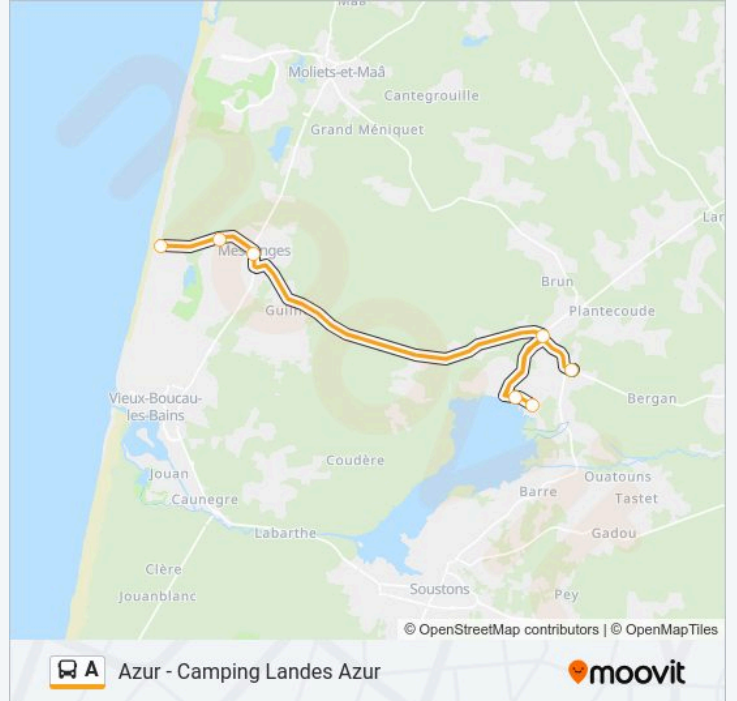

Direction: Azur - Camping Landes Azur

Arrêts: 7

Durée du Trajet: 25 min

Récapitulatif de la ligne:

Les horaires et trajets sur une carte de la ligne A de bus sont disponibles dans un fichier PDF hors-ligne sur moovitapp.com. Utilisez le Appli Moovit pour voir les horaires de bus, train ou métro en temps réel, ainsi que les instructions étape par étape pour tous les transports publics à MACS.