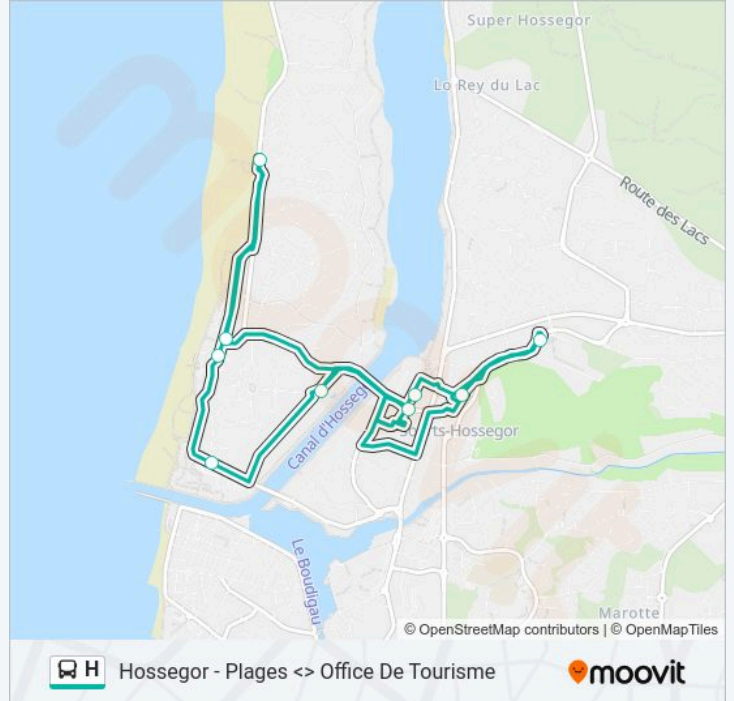

 Ligne H

Utilisez l'application Moovit pour trouver la station de la ligne H de bus la plus proche et savoir quand la prochaine ligne H de bus arrive.

**Direction: Hossegor - Plages <> Office De  
Tourisme**

9 arrêts

[VOIR LES HORAIRES DE LA LIGNE](#)

Hossegor - Pasteur

Hossegor - Sporting Casino

Hossegor - Stade

Hossegor - Plage Centrale

Hossegor - Plage De La Gravière

Hossegor - Plage Centrale

Hossegor - Office De Tourisme

**Informations de la ligne H de bus****Direction:** Hossegor - Plages <> Office De Tourisme**Arrêts:** 9**Durée du Trajet:** 22 min**Récapitulatif de la ligne:**

Les horaires et trajets sur une carte de la ligne H de bus sont disponibles dans un fichier PDF hors-ligne sur [moovitapp.com](https://moovitapp.com). Utilisez le Appli Moovit pour voir les horaires de bus, train ou métro en temps réel, ainsi que les instructions étape par étape pour tous les transports publics à MACS.