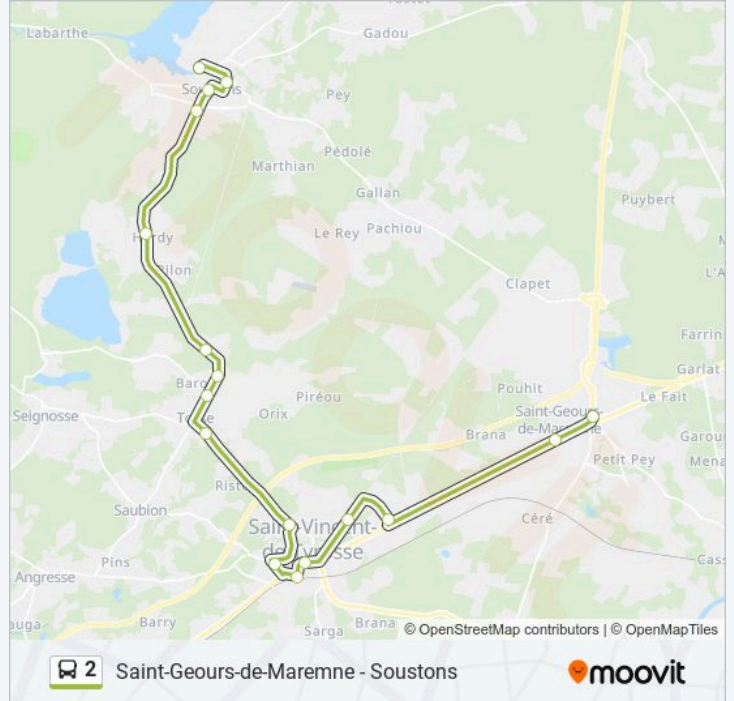

Tosse - École

Saint-Vincent-De-Tyrosse - Clercq

Saint-Vincent-De-Tyrosse - Tourren

Saint-Vincent-De-Tyrosse - Gare Snf

Saint-Vincent-De-Tyrosse - Mairie

Saint-Vincent-De-Tyrosse - Lycée

Saint-Vincent-De-Tyrosse - Casablanca 2

Saint-Geours-De-Maremne - Barias

Saint-Geours-De-Maremne - Église

Horaires de la ligne 2 de bus

Horaires de l'itinéraire Saint-Geours-De-Maremne - Église:

lundi	07:10-18:00
mardi	07:10-18:00
mercredi	07:10-18:00
jeudi	07:10-18:00
vendredi	07:10-18:00
samedi	Pas Opérationnel
dimanche	Pas Opérationnel

Informations de la ligne 2 de bus**Direction:** Saint-Geours-De-Maremne - Église**Arrêts:** 17**Durée du Trajet:** 41 min**Récapitulatif de la ligne:**

Direction: Soustons - Isle Verte

21 arrêts

[VOIR LES HORAIRES DE LA LIGNE](#)