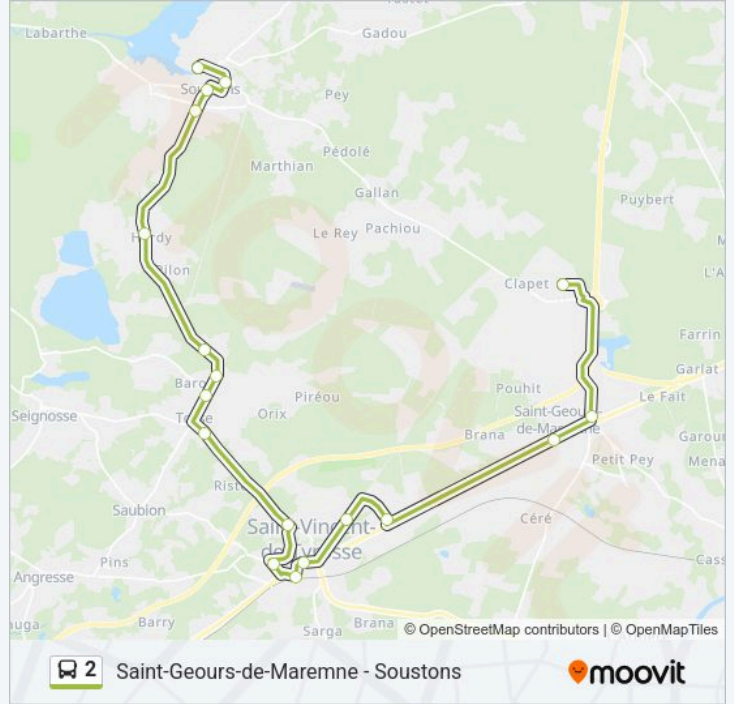

Horaires de l'itinéraire Saint-Geours-De-Maremne - Atlantisud:

lundi	07:40-12:45
mardi	07:40-12:45
mercredi	07:40-12:45
jeudi	07:40-12:45
vendredi	07:40-12:45
samedi	Pas Opérationnel
dimanche	Pas Opérationnel

Informations de la ligne 2 de bus

Direction: Saint-Geours-De-Maremne - Atlantisud

Arrêts: 18

Durée du Trajet: 46 min

Récapitulatif de la ligne:

Les horaires et trajets sur une carte de la ligne 2 de bus sont disponibles dans un fichier PDF hors-ligne sur moovitapp.com. Utilisez le Appli Moovit pour voir les horaires de bus, train ou métro en temps réel, ainsi que les instructions étape par étape pour tous les transports publics à MACS.