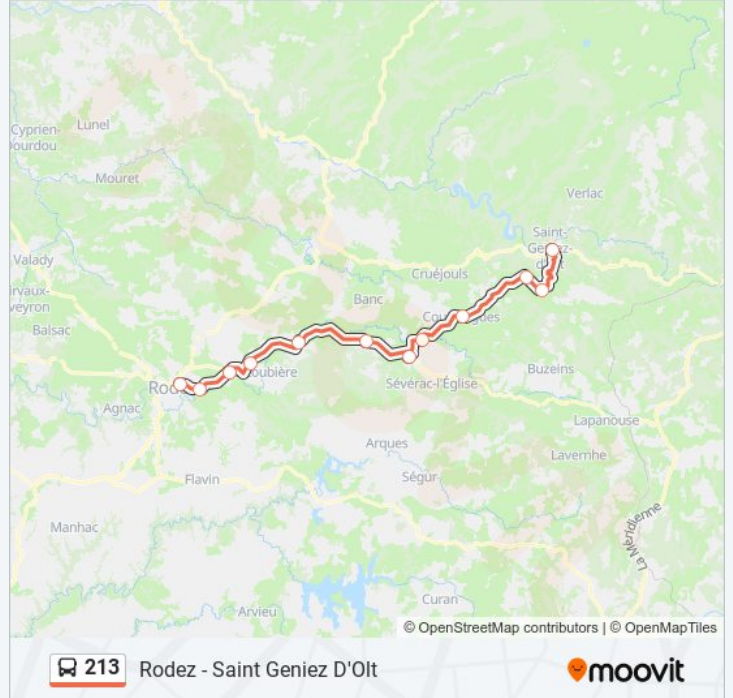

Rodez - Gare Sncf/Routière

Onet-Le-Chateau - Za Cantaranne

Onet-Le-Chateau - La Roquette

Loubiere - Canabols Abri

Montrozier - Gages - Pont Abri

Bertholene - Centre

Laissac-Severac Eg - Foirail

Palmas - Le Pont De Palmas

Palmas D'Aveyron - Coussergues

Pierrefiche - Centre

St Martin De Lenne - Mairie

St Geniez D'Olt - Rue Nationale

Horaires de la ligne 213 de bus

Horaires de l'itinéraire Rodez - Saint Geniez D'Olt:

lundi	12:30 - 17:30
mardi	12:30 - 17:30
mercredi	12:30 - 17:30
jeudi	12:30 - 17:30
vendredi	12:30 - 17:30
samedi	12:30 - 17:30
dimanche	Pas Opérationnel

Informations de la ligne 213 de bus**Direction:** Rodez - Saint Geniez D'Olt**Arrêts:** 12**Durée du Trajet:** 50 min**Récapitulatif de la ligne:**

Direction: Rodez - St Laurent D'Olt

14 arrêts

[VOIR LES HORAIRES DE LA LIGNE](#)

Rodez - Gare SnCF/Routière

Onet-Le-Chateau - Za Cantaranne

Onet-Le-Chateau - La Roquette

Loubière - Canabols Abri

Montrozier - Gages - Pont Abri

Bertholène - Centre

Laissac-Severac Eg - Foiraill

Palmas - Le Pont De Palmas