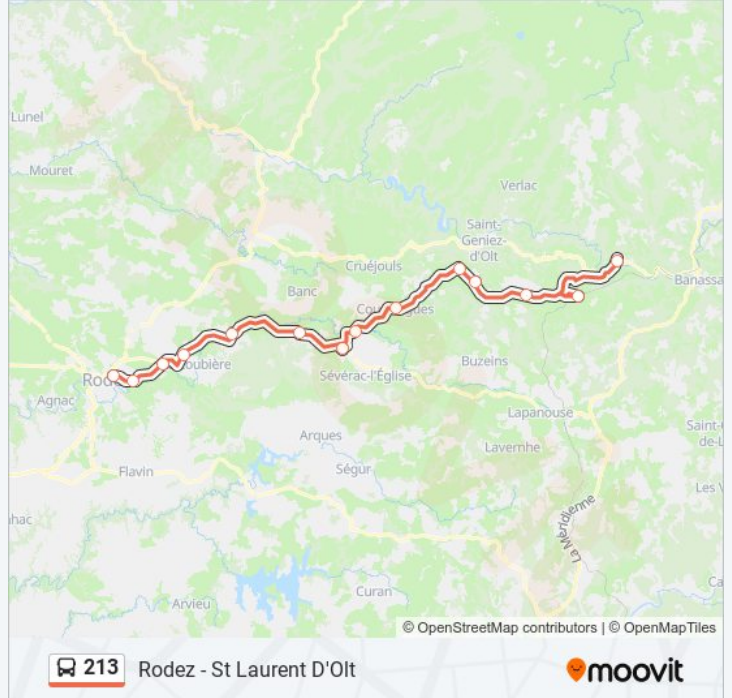

lundi	Pas Opérationnel
mardi	Pas Opérationnel
mercredi	Pas Opérationnel
jeudi	Pas Opérationnel
vendredi	17:30
samedi	Pas Opérationnel
dimanche	Pas Opérationnel

Informations de la ligne 213 de bus

Direction: Rodez - St Laurent D'Olt

Arrêts: 14

Durée du Trajet: 80 min

Récapitulatif de la ligne:

Direction: Saint Geniez D'Olt - Rodez

12 arrêts

[VOIR LES HORAIRES DE LA LIGNE](#)

St Geniez D'Olt - Rue Nationale
 St Martin De Lenne - Mairie
 Pierrefiche - Centre
 Palmas D'Aveyron - Coussergues
 Palmas - Le Pont De Palmas
 Laissac-Severac Eg - Foirail
 Bertholene - Centre
 Montrozier - Gages - Pont Abri
 Loubiere - Canabols Abri
 Onet-Le-Chateau - La Roquette
 Onet-Le-Chateau - Za Cantaranne
 Rodez - Gare Sncf/Routière

Informations de la ligne 213 de bus

Direction: Saint Geniez D'Olt - Rodez

Arrêts: 12

Durée du Trajet: 55 min

Récapitulatif de la ligne:

Direction: St Laurent D'Olt - Rodez

8 arrêts

[VOIR LES HORAIRES DE LA LIGNE](#)