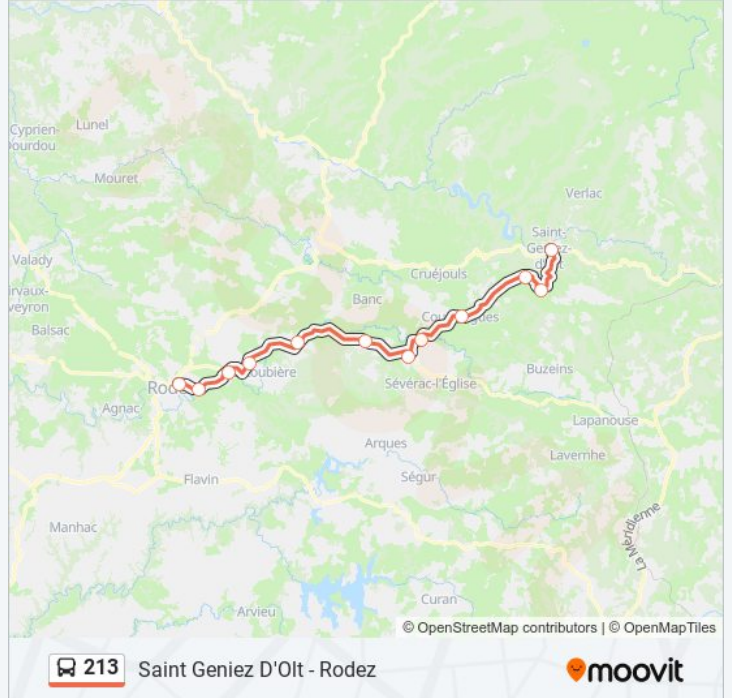

Arrêts: 14

Durée du Trajet: 80 min

Récapitulatif de la ligne:

Direction: Saint Geniez D'Olt - Rodez

12 arrêts

[VOIR LES HORAIRES DE LA LIGNE](#)

St Geniez D'Olt - Rue Nationale
 St Martin De Lenne - Mairie
 Pierrefiche - Centre
 Palmas D'Aveyron - Coussergues
 Palmas - Le Pont De Palmas
 Laissac-Severac Eg - Foirail
 Bertholene - Centre
 Montrozier - Gages - Pont Abri
 Loubiere - Canabols Abri
 Onet-Le-Chateau - La Roquette
 Onet-Le-Chateau - Za Cantaranne
 Rodez - Gare Sncf/Routière

Horaires de la ligne 213 de bus

Horaires de l'itinéraire Saint Geniez D'Olt - Rodez:

lundi	07:00 - 13:35
mardi	07:00 - 13:35
mercredi	07:00 - 13:35
jeudi	07:00 - 13:35
vendredi	07:00 - 13:35
samedi	07:00 - 13:35
dimanche	Pas Opérationnel

Informations de la ligne 213 de bus

Direction: Saint Geniez D'Olt - Rodez

Arrêts: 12

Durée du Trajet: 55 min

Récapitulatif de la ligne:

Direction: St Laurent D'Olt - Rodez

8 arrêts

[VOIR LES HORAIRES DE LA LIGNE](#)