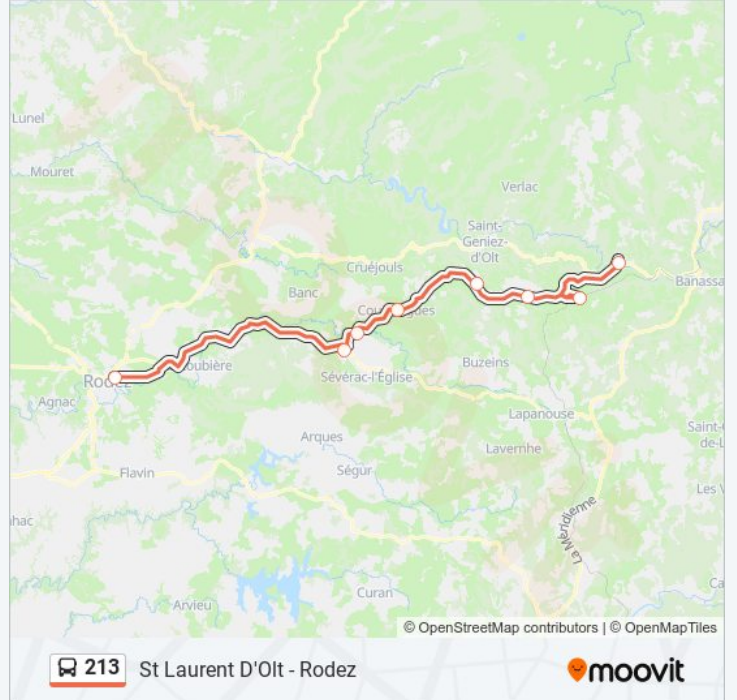

Informations de la ligne 213 de bus

Direction: Saint Geniez D'Olt - Rodez

Arrêts: 12

Durée du Trajet: 55 min

Récapitulatif de la ligne:

Direction: St Laurent D'Olt - Rodez

8 arrêts

[VOIR LES HORAIRES DE LA LIGNE](#)

Informations de la ligne 213 de bus

Direction: St Laurent D'Olt - Rodez

Arrêts: 8

Durée du Trajet: 75 min

Récapitulatif de la ligne:

Les horaires et trajets sur une carte de la ligne 213 de bus sont disponibles dans un fichier PDF hors-ligne sur moovitapp.com. Utilisez le [Appli Moovit](#) pour voir les horaires de bus, train ou métro en temps réel, ainsi que les instructions étape par étape pour tous les transports publics à Millau.