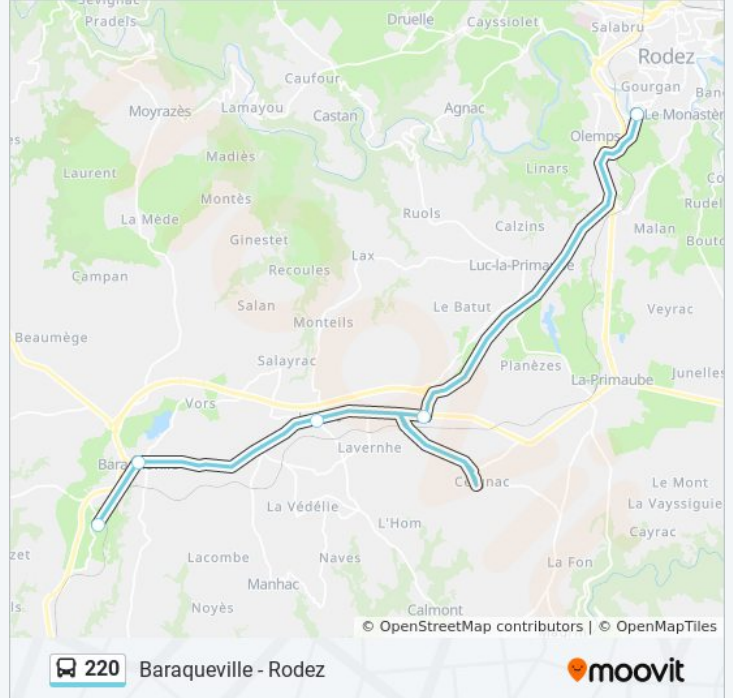

 220

Baraqueville - Rodez

Téléchargez

La ligne 220 de bus (Baraqueville - Rodez) a 5 itinéraires. Pour les jours de la semaine, les heures de service sont: (1) Baraqueville - Rodez: 06:55 - 17:45(2) Naucelle - Rodez: 06:40 - 13:30(3) Rodez - Baraqueville: 07:50 - 18:30(4) Rodez - Ceignac: 17:30(5) Rodez - Naucelle: 12:00 - 18:30

Utilisez l'application Moovit pour trouver la station de la ligne 220 de bus la plus proche et savoir quand la prochaine ligne 220 de bus arrive.

Direction: Baraqueville - Rodez

5 arrêts

[VOIR LES HORAIRES DE LA LIGNE](#)

Baraqueville - Carcenac Peyrales

Baraqueville - Av. Du Centre

Baraqueville - Le Lac

Calmont - Aire Les Molinieres

Rodez - Pôle De La Mouline

Horaires de la ligne 220 de bus

Horaires de l'itinéraire Baraqueville - Rodez:

Informations de la ligne 220 de bus**Direction:** Baraqueville - Rodez**Arrêts:** 5**Durée du Trajet:** 30 min**Récapitulatif de la ligne:**

Direction: Naucelle - Rodez

8 arrêts

[VOIR LES HORAIRES DE LA LIGNE](#)