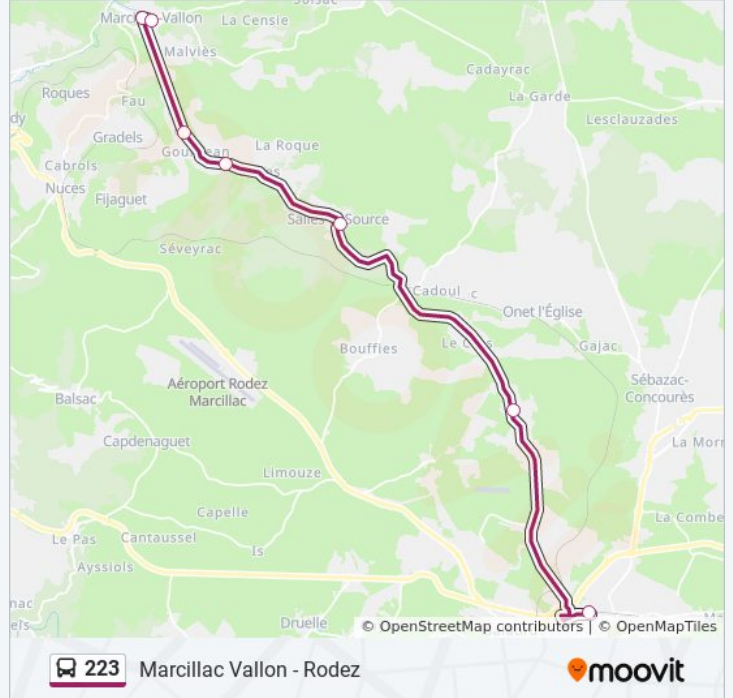

## Informations de la ligne 223 de bus

**Direction:** Grand Vabre - Rodez

**Arrêts:** 11

**Durée du Trajet:** 60 min

**Récapitulatif de la ligne:**

Onet-Le-Chateau - Vabre

Rodez - Gare SnCF/Routière

## Horaires de la ligne 223 de bus

Horaires de l'itinéraire Marcillac Vallon - Rodez:

lundi	06:55 - 12:50
mardi	06:55 - 12:50
mercredi	06:55 - 12:50
jeudi	06:55 - 12:50
vendredi	06:55 - 12:50
samedi	06:55 - 12:50
dimanche	Pas Opérationnel

## Informations de la ligne 223 de bus

**Direction:** Marcillac Vallon - Rodez

**Arrêts:** 7

**Durée du Trajet:** 20 min

**Récapitulatif de la ligne:**

**Direction: Marcillac Vallon - St Christophe Vallon**