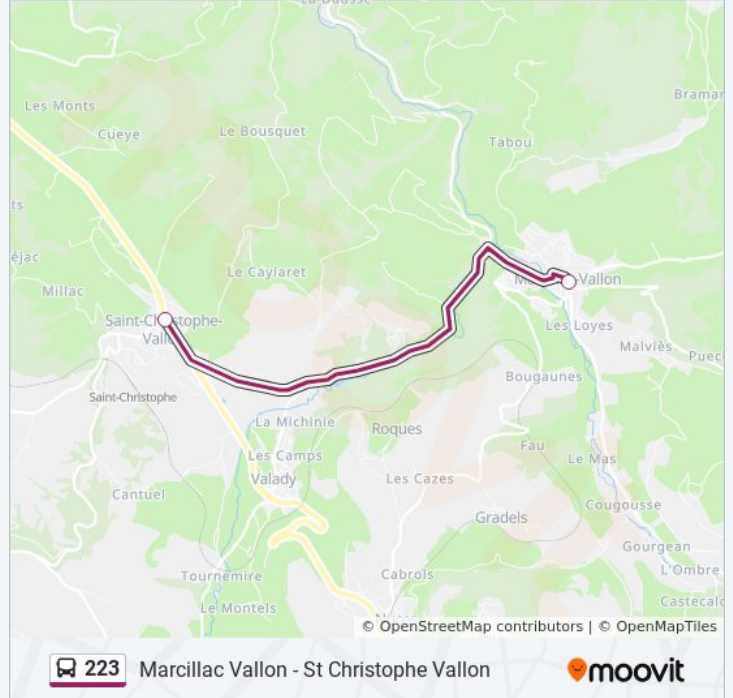

## Informations de la ligne 223 de bus

**Direction:** Marcillac Vallon - Rodez

**Arrêts:** 7

**Durée du Trajet:** 20 min

**Récapitulatif de la ligne:**

**Direction: Marcillac Vallon - St Christophe Vallon**

2 arrêts

[VOIR LES HORAIRES DE LA LIGNE](#)

Marcillac-Vallon - Centre

St Christophe Vallon - Bourg

**Horaires de la ligne 223 de bus**

Horaires de l'itinéraire Marcillac Vallon - St Christophe Vallon:

lundi	Pas Opérationnel
mardi	Pas Opérationnel
mercredi	Pas Opérationnel
jeudi	Pas Opérationnel
vendredi	18:05
samedi	Pas Opérationnel
dimanche	Pas Opérationnel

**Informations de la ligne 223 de bus**

**Direction:** Marcillac Vallon - St Christophe Vallon

**Arrêts:** 2

**Durée du Trajet:** 10 min

**Récapitulatif de la ligne:**

### Direction: Rodez - Conques

10 arrêts

[VOIR LES HORAIRES DE LA LIGNE](#)

- Rodez - Gare SnCF/Routière
- Onet-Le-Chateau - Vabre
- Salles-Source - Centre
- Salles-La-Source - Pont Les Bains
- Salles-La-Source - Cougousse
- Marcillac-Vallon - Pont Rouge
- Marcillac-Vallon - Centre
- Nauviale - Bourg
- Conques-En-R - St Cyprien Place
- Conques-En-R - Conques