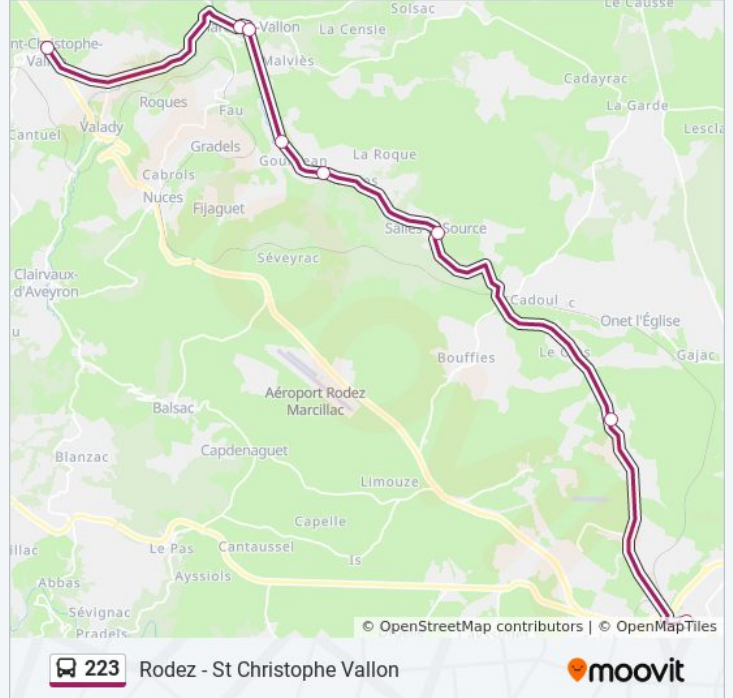

Marcillac-Vallon - Pont Rouge

Marcillac-Vallon - Centre

St Christophe Vallon - Bourg

### Horaires de la ligne 223 de bus

Horaires de l'itinéraire Rodez - St Christophe Vallon:

lundi	18:30
mardi	18:30
mercredi	Pas Opérationnel
jeudi	18:30
vendredi	Pas Opérationnel
samedi	Pas Opérationnel
dimanche	Pas Opérationnel

### Informations de la ligne 223 de bus

**Direction:** Rodez - St Christophe Vallon

**Arrêts:** 8

**Durée du Trajet:** 35 min

**Récapitulatif de la ligne:**