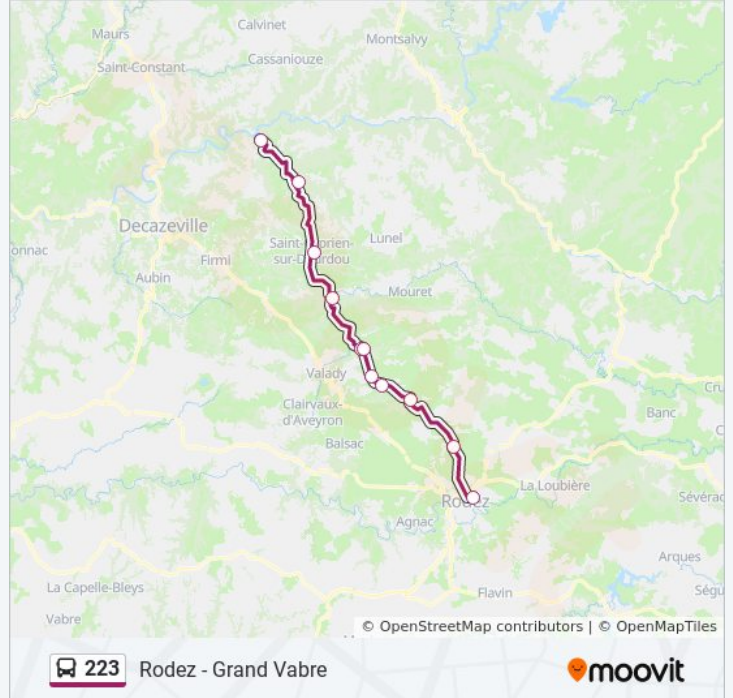

Marcillac-Vallon - Pont Rouge

Marcillac-Vallon - Centre

Nauviale - Bourg

Conques-En-R - St Cyprien Place

Conques-En-R - Conques

Conques-En-Rouergue - Grand Vabre

### Horaires de la ligne 223 de bus

Horaires de l'itinéraire Rodez - Grand Vabre:

lundi	Pas Opérationnel
mardi	Pas Opérationnel
mercredi	12:30
jeudi	Pas Opérationnel
vendredi	17:30
samedi	Pas Opérationnel
dimanche	Pas Opérationnel

### Informations de la ligne 223 de bus

**Direction:** Rodez - Grand Vabre

**Arrêts:** 11

**Durée du Trajet:** 70 min

**Récapitulatif de la ligne:**

### Direction: Rodez - Marcillac Vallon

7 arrêts

[VOIR LES HORAIRES DE LA LIGNE](#)

Rodez - Gare Sncf/Routière

Onet-Le-Chateau - Vabre

Salles-Source - Centre

Salles-La-Source - Pont Les Bains

Salles-La-Source - Cougousse