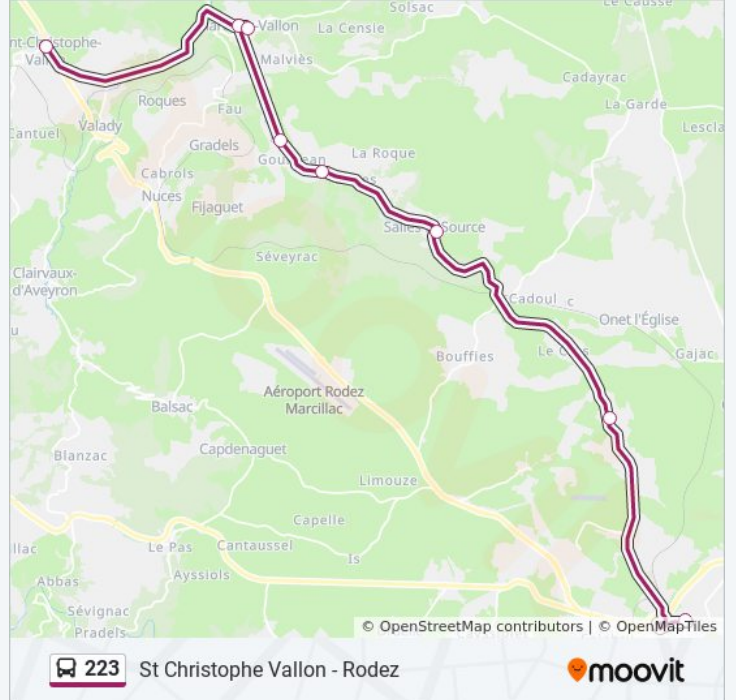

Les horaires et trajets sur une carte de la ligne 223 de bus sont disponibles dans un fichier PDF hors-ligne sur moovitapp.com. Utilisez le [Appli Moovit](#) pour voir les horaires de bus, train ou métro en temps réel, ainsi que les instructions étape par étape pour tous les transports publics à Millau.

[À propos de Moovit](#) • [Solutions MaaS](#) • [Pays disponibles](#) • [Communauté Moovit](#)

© 2024 Moovit - Tous droits réservés

**Consultez les horaires
d'arrivée en direct**