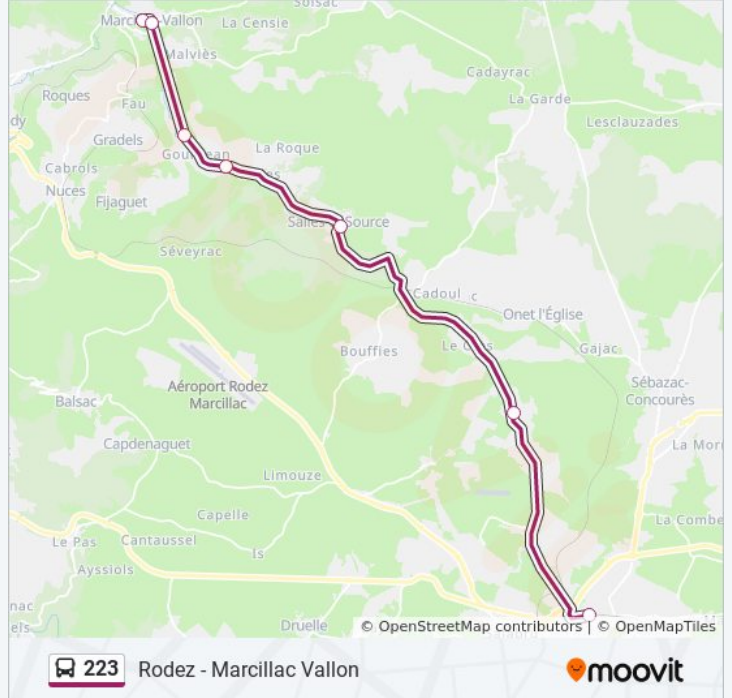

### Informations de la ligne 223 de bus

**Direction:** Rodez - Marcillac Vallon

**Arrêts:** 7

**Durée du Trajet:** 25 min

**Récapitulatif de la ligne:**

### Direction: Rodez - St Christophe Vallon

8 arrêts

[VOIR LES HORAIRES DE LA LIGNE](#)

Rodez - Gare SnCF/Routière

Onet-Le-Chateau - Vabre

Salles-Source - Centre

Salles-La-Source - Pont Les Bains

Salles-La-Source - Cougousse

Marcillac-Vallon - Pont Rouge

Marcillac-Vallon - Centre

St Christophe Vallon - Bourg