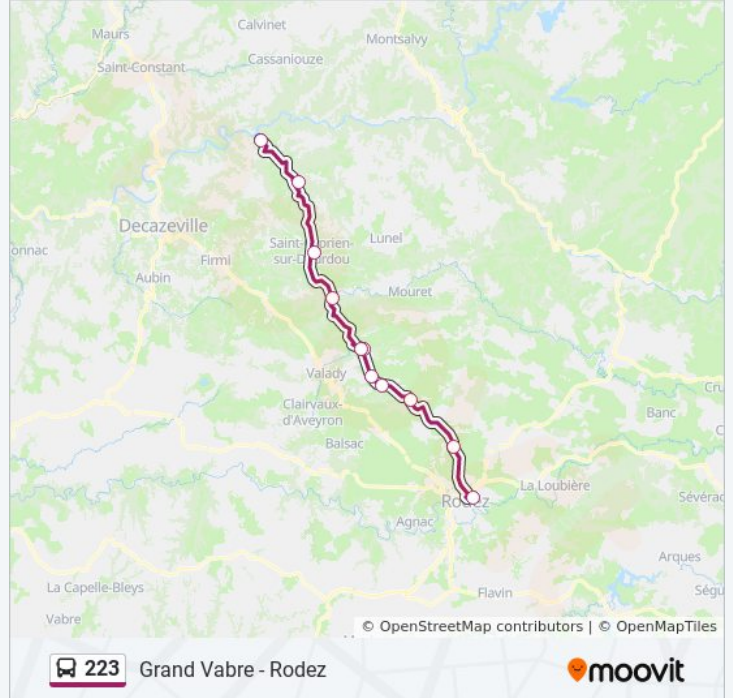

## Direction: Grand Vabre - Rodez

11 arrêts

[VOIR LES HORAIRES DE LA LIGNE](#)

Conques-En-Rouergue - Grand Vabre

Conques-En-R - Conques

Conques-En-R - St Cyprien Place

Nauviale - Bourg

Marcillac-Vallon - Centre

Marcillac-Vallon - Pont Rouge

Salles-La-Source - Cougousse

Salles-La-Source - Pont Les Bains

Salles-Source - Centre

Onet-Le-Chateau - Vabre

Rodez - Gare Sncf/Routière

## Horaires de la ligne 223 de bus

Horaires de l'itinéraire Grand Vabre - Rodez:

lundi	07:15
mardi	Pas Opérationnel
mercredi	Pas Opérationnel
jeudi	Pas Opérationnel
vendredi	Pas Opérationnel
samedi	Pas Opérationnel
dimanche	Pas Opérationnel

## Informations de la ligne 223 de bus

**Direction:** Grand Vabre - Rodez

**Arrêts:** 11

**Durée du Trajet:** 60 min

**Récapitulatif de la ligne:**