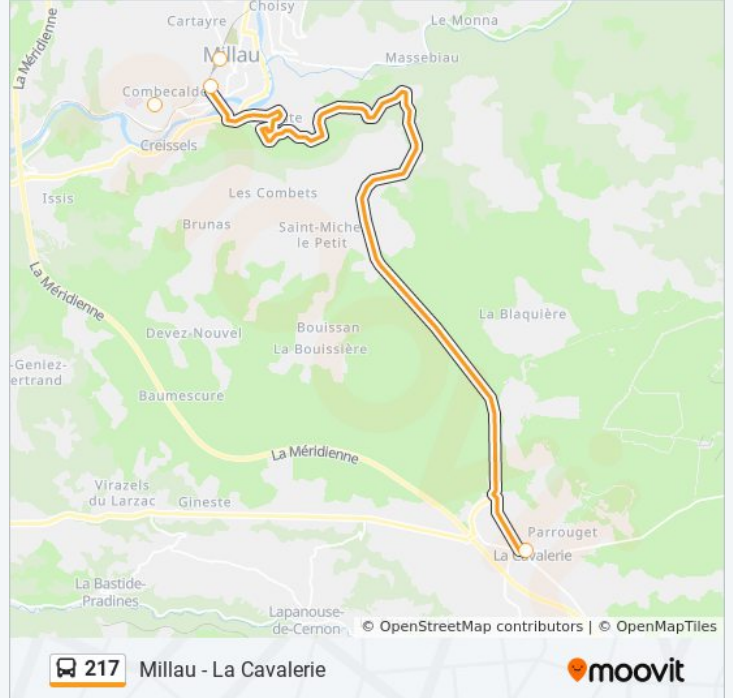

Utilisez l'application Moovit pour trouver la station de la ligne 217 de bus la plus proche et savoir quand la prochaine ligne 217 de bus arrive.

Direction: La Cavalerie - Millau

3 arrêts

[VOIR LES HORAIRES DE LA LIGNE](#)

Informations de la ligne 217 de bus**Direction:** La Cavalerie - Millau**Arrêts:** 3**Durée du Trajet:** 28 min**Récapitulatif de la ligne:**

Direction: Millau - La Cavalerie

4 arrêts

[VOIR LES HORAIRES DE LA LIGNE](#)

Millau - Lycée Jean Vigo

Millau - Gare Routière / SnCF

Millau - Coll. Pu. M. Aymard

La Cavalerie - Av. G. De Gaulle

Horaires de la ligne 217 de bus

Horaires de l'itinéraire Millau - La Cavalerie:

lundi	06:30 - 17:20
mardi	06:30 - 17:20
mercredi	06:30 - 17:20
jeudi	06:30 - 17:20
vendredi	06:30 - 17:20
samedi	06:30 - 17:20
dimanche	Pas Opérationnel

Informations de la ligne 217 de bus

Direction: Millau - La Cavalerie

Arrêts: 4

Durée du Trajet: 28 min

Récapitulatif de la ligne:

Direction: Millau - Nant

6 arrêts

[VOIR LES HORAIRES DE LA LIGNE](#)