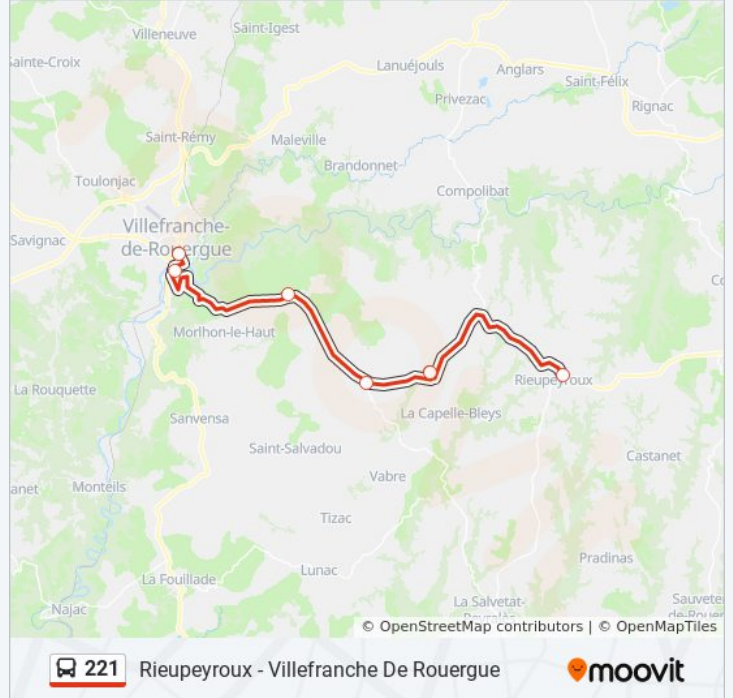

Informations de la ligne 221 de bus**Direction:** Rieupeyroux - Rodez**Arrêts:** 11**Durée du Trajet:** 50 min**Récapitulatif de la ligne:**

Direction: Rieupeyroux - Villefranche De Rouergue

6 arrêts

[VOIR LES HORAIRES DE LA LIGNE](#)

Rieupeyroux - Av. Rouergue

Capelle-Bleys - La Peyriere

Bas Segala - Baraque L'Ortal

Bas Segala - Baraque De Pachins

Villefranche-Rg - Gare Sncf

Villefranche-Rg - Pl. La Liberté

Horaires de la ligne 221 de bus

Horaires de l'itinéraire Rieupeyroux - Villefranche De Rouergue:

lundi	08:10 - 18:20
mardi	08:10 - 18:20
mercredi	08:10 - 18:20
jeudi	08:10 - 18:20
vendredi	08:10 - 18:20
samedi	08:10 - 18:20
dimanche	Pas Opérationnel

Informations de la ligne 221 de bus

Direction: Rieupeyroux - Villefranche De Rouergue

Arrêts: 6

Durée du Trajet: 30 min

Récapitulatif de la ligne:

Direction: Rodez - Rieupeyroux

10 arrêts

[VOIR LES HORAIRES DE LA LIGNE](#)