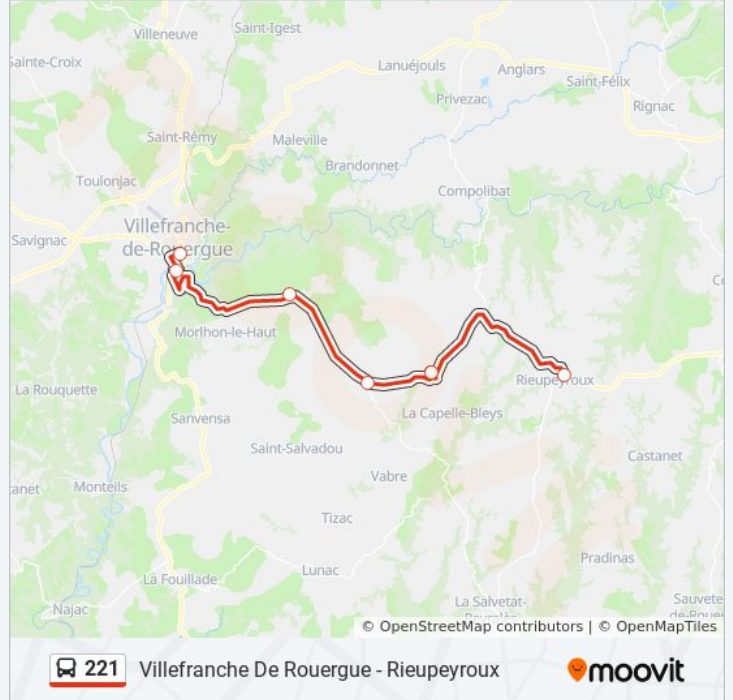

Informations de la ligne 221 de bus

Direction: Villefranche De R - Rodez

Arrêts: 16

Durée du Trajet: 105 min

Récapitulatif de la ligne:

Direction: Villefranche De Rouergue - Rieupeyroux

6 arrêts

[VOIR LES HORAIRES DE LA LIGNE](#)

Villefranche-Rg - Pl. La Liberté

Villefranche-Rg - Gare SnCF

Bas Segala - Baraque De Pachins

Bas Segala - Baraque L'Ortal

Capelle-Bleys - La Peyriere

Rieupeyroux - Av. Rouergue

Horaires de la ligne 221 de bus

Horaires de l'itinéraire Villefranche De Rouergue - Rieupeyroux:

lundi	08:50 - 18:50
mardi	08:50 - 18:50
mercredi	08:50 - 18:50
jeudi	08:50 - 18:50
vendredi	08:50 - 18:50
samedi	08:50 - 18:50
dimanche	Pas Opérationnel

Informations de la ligne 221 de bus

Direction: Villefranche De Rouergue - Rieupeyroux

Arrêts: 6

Durée du Trajet: 30 min

Récapitulatif de la ligne:

Les horaires et trajets sur une carte de la ligne 221 de bus sont disponibles dans un fichier PDF hors-ligne sur moovitapp.com. Utilisez le [Appli Moovit](#) pour voir les horaires de bus, train ou métro en temps réel, ainsi que les instructions étape par étape pour tous les transports publics à Millau.