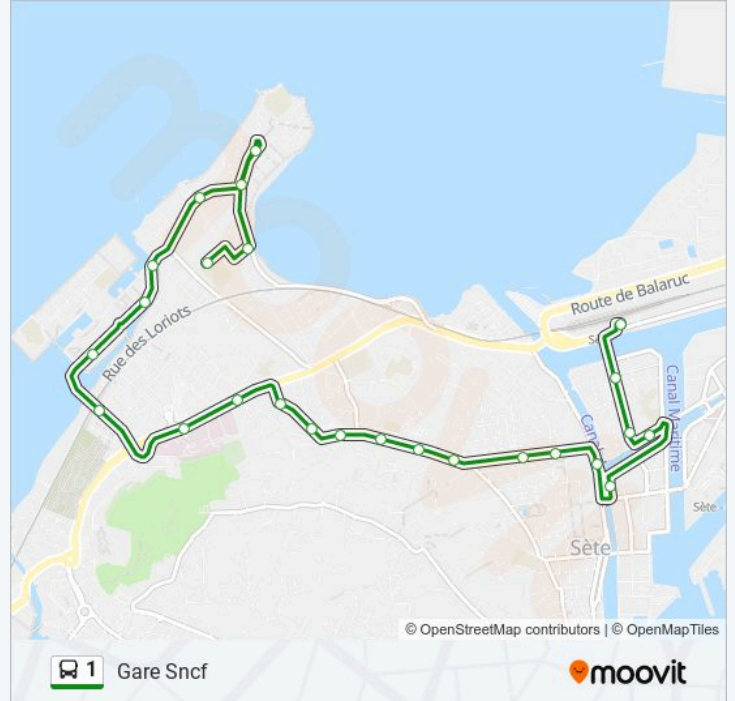

**Direction: Gare SnCF**

25 arrêts

[VOIR LES HORAIRES DE LA LIGNE](#)

Jean Moulin

Saint-Nicolas

Le Barrou

Les Cormorans

Les Mésanges

**Informations de la ligne 1 de bus****Direction:** Gare SnCF**Arrêts:** 25**Durée du Trajet:** 32 min**Récapitulatif de la ligne:**

Quai Pasteur

Pont De Pierre

Théâtre Molière

Gare Sncf