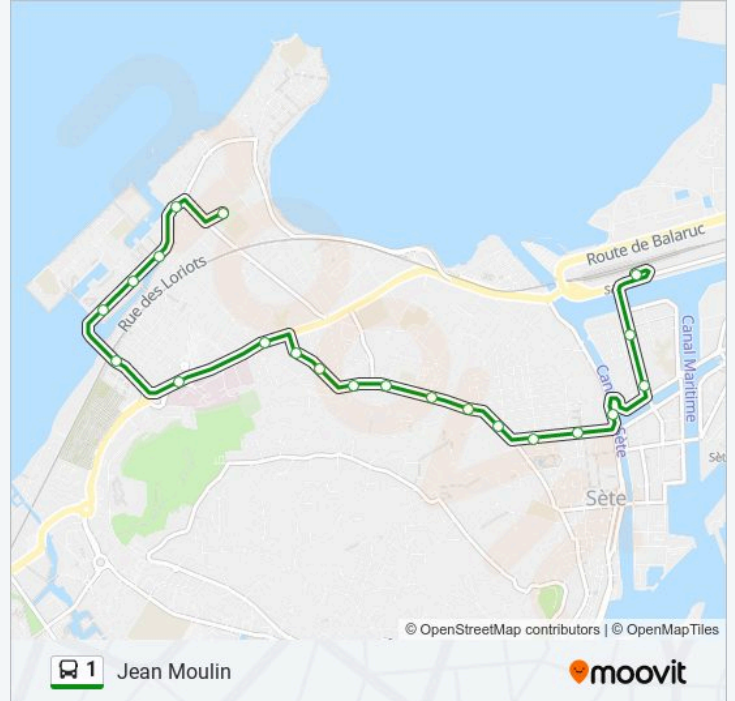

### Informations de la ligne 1 de bus

**Direction:** Jean Moulin

**Arrêts:** 21

**Durée du Trajet:** 24 min

**Récapitulatif de la ligne:**

Le Gangui

Le Fort Des Crans

Jean Moulin