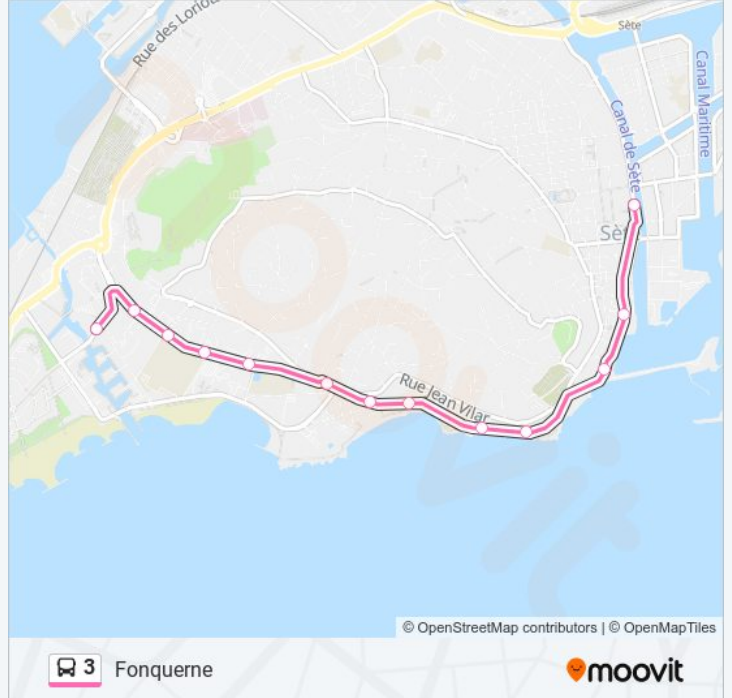

**Informations de la ligne 3 de bus****Direction:** Centre Malraux**Arrêts:** 28**Durée du Trajet:** 34 min**Récapitulatif de la ligne:**

Cimetière Le Py

Esp Georges Brassens

Hôpital

Hôpital

Val Fleury

Ile De Thau

### Direction: Fonquerne

13 arrêts

[VOIR LES HORAIRES DE LA LIGNE](#)

Passage Le Dauphin

Les Pénitents

Le Môle

Théâtre De La Mer

Rose Roc

### Informations de la ligne 3 de bus

**Direction:** Fonquerne

**Arrêts:** 13

**Durée du Trajet:** 13 min

**Récapitulatif de la ligne:**

### Direction: Gare SnCF

28 arrêts

[VOIR LES HORAIRES DE LA LIGNE](#)

- Centre Malraux
- Ile De Thau
- Val Fleury
- Esp Georges Brassens
- Cimetière Le Py
- Le Vignerai
- Salins
- Cerf Lurie
- Ifremer
- Fonquerne
- Rp De L'Europe
- Riant Val
- Joliot Curie
- Les Près Calards
- Plan De La Corniche
- La Vigie
- Crique De La Nau
- Rose Roc