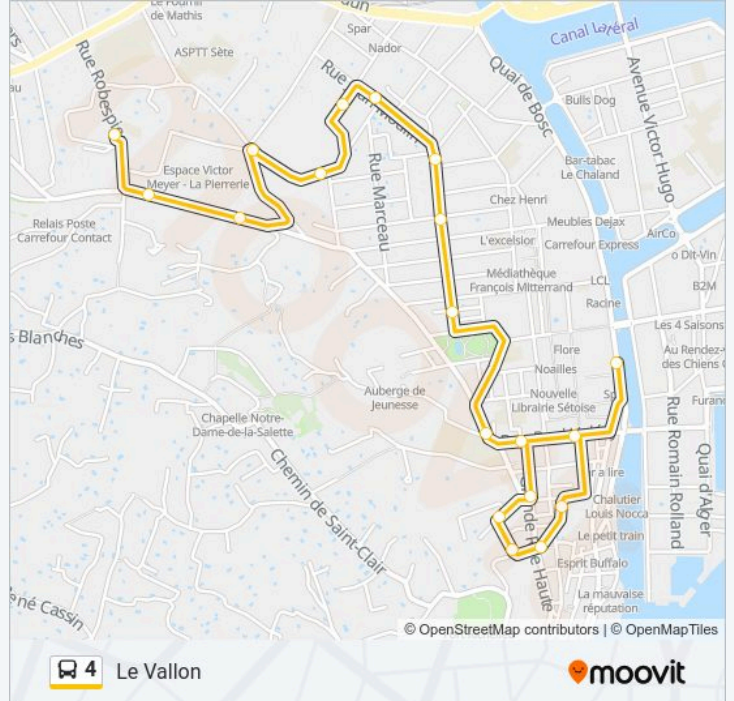

Utilisez l'application Moovit pour trouver la station de la ligne 4 de bus la plus proche et savoir quand la prochaine ligne 4 de bus arrive.

Direction: Le Vallon

19 arrêts

[VOIR LES HORAIRES DE LA LIGNE](#)

Passage Le Dauphin

Grande Rue Haute

Hôtel De Ville

Résidence Du Parc

Rue Emile Bonnet

Décanale St Louis

Les 3 Journées

Doumet

Château Vert

Centre Aéré

Le Vallon

Horaires de la ligne 4 de bus

Horaires de l'itinéraire Le Vallon:

| | |
|----------|------------------|
| lundi | 07:15-19:00 |
| mardi | 07:15-19:00 |
| mercredi | 07:15-19:00 |
| jeudi | 07:15-19:00 |
| vendredi | 07:15-19:00 |
| samedi | 07:15-19:00 |
| dimanche | Pas Opérationnel |

Informations de la ligne 4 de bus**Direction:** Le Vallon**Arrêts:** 19**Durée du Trajet:** 22 min**Récapitulatif de la ligne:**

Direction: Passage Le Dauphin

9 arrêts

[VOIR LES HORAIRES DE LA LIGNE](#)

- Le Vallon
- Centre Aéré
- Château Vert
- Moulin À Vent
- Le Prévost D'Augier
- C.F.A
- Commissariat
- Pont Virla
- Passage Le Dauphin