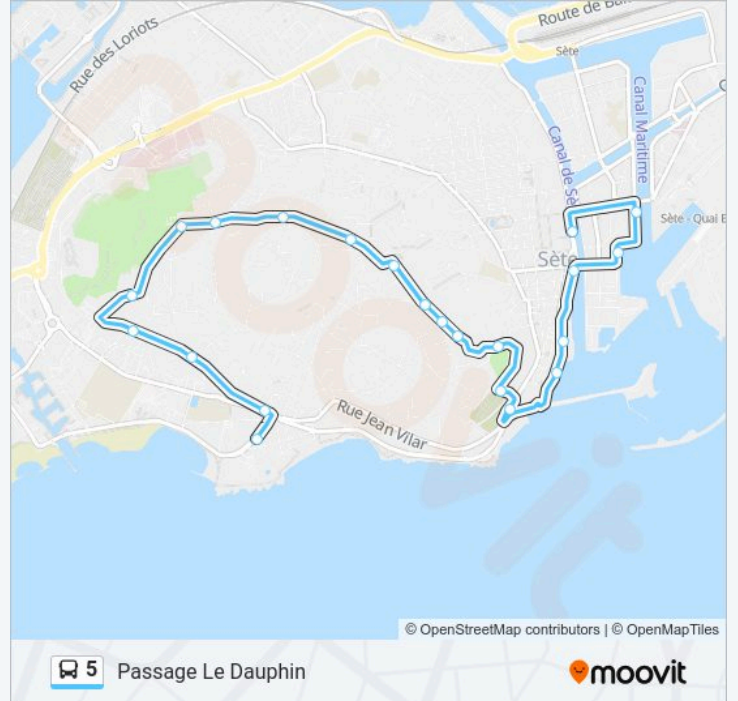

La Savonnerie

Quai D'Alger

Place Delille

Passage Le Dauphin

Les horaires et trajets sur une carte de la ligne 5 de bus sont disponibles dans un fichier PDF hors-ligne sur moovitapp.com. Utilisez le Appli Moovit pour voir les horaires de bus, train ou métro en temps réel, ainsi que les instructions étape par étape pour tous les transports publics à Sete.

© 2025 Moovit - Tous droits réservés