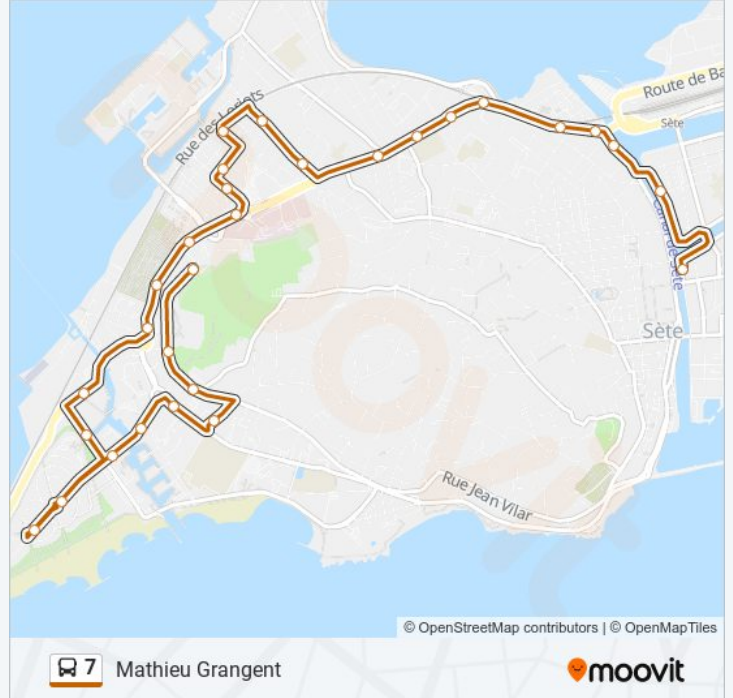

Le Ponant

Ifremer

Fonquerne

Rp De L'Europe

Aquitaine

L'Orangeraie

Terrasses Du Soleil

Mathieu Grangent

Direction: Noël Guignon

30 arrêts

[VOIR LES HORAIRES DE LA LIGNE](#)

Mathieu Grangent

Terrasses Du Soleil

L'Orangeraie

Aquitaine

Rp De L'Europe

Fonquerne

Ifremer

Villeroy

Le Ponant

Cerf Lurie

Salins

Le Vigneraie

Cimetière Le Py

Esp Georges Brassens

Hôpital

A.Lumière

René Descartes

Pépinière

Horaires de la ligne 7 de bus

Horaires de l'itinéraire Noël Guignon:

lundi	06:55 - 18:15
mardi	06:55 - 18:15
mercredi	06:55 - 18:15
jeudi	06:55 - 18:15
vendredi	06:55 - 18:15
samedi	08:05 - 18:15
dimanche	Pas Opérationnel

Informations de la ligne 7 de bus

Direction: Noël Guignon

Arrêts: 30

Durée du Trajet: 30 min

Récapitulatif de la ligne: