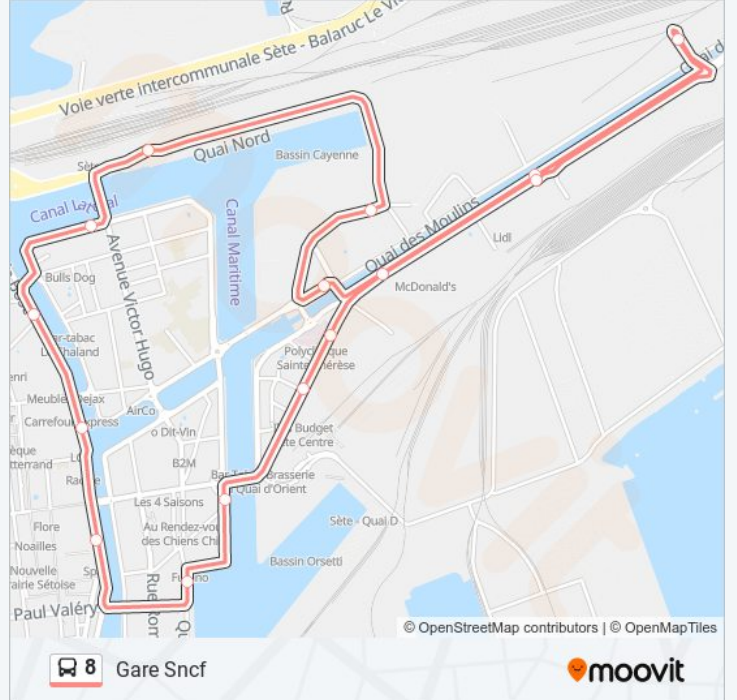

Téléchargez

La ligne 8 de bus Gare SnCF a un itinéraire. Pour les jours de la semaine, les heures de service sont:

(1) Gare SnCF: 07:45 - 21:05

Utilisez l'application Moovit pour trouver la station de la ligne 8 de bus la plus proche et savoir quand la prochaine ligne 8 de bus arrive.

## Direction: Gare SnCF

16 arrêts

[VOIR LES HORAIRES DE LA LIGNE](#)

Gare SnCF  
Quai Du Pavois D'Or  
Commissariat  
Pont Virla  
Passage Le Dauphin  
Quai D'Alger  
Place Delille  
Villa D'Este  
Maréchal Juin  
Rive Sud  
G. Martelli  
C.R.I  
G. Martelli  
Mas Coulet  
Espace Saint-Clair  
Gare SnCF

## Horaires de la ligne 8 de bus

Horaires de l'itinéraire Gare SnCF:

lundi	07:45 - 21:05
mardi	07:45 - 21:05
mercredi	07:45 - 21:05
jeudi	07:45 - 21:05
vendredi	07:45 - 21:05
samedi	07:45 - 21:05
dimanche	Pas Opérationnel

## Informations de la ligne 8 de bus

**Direction:** Gare SnCF

**Arrêts:** 16

**Durée du Trajet:** 24 min

**Récapitulatif de la ligne:**

Les horaires et trajets sur une carte de la ligne 8 de bus sont disponibles dans un fichier PDF hors-ligne sur [moovitapp.com](https://moovitapp.com). Utilisez le Appli Moovit pour voir les horaires de bus, train ou métro en temps réel, ainsi que les instructions étape par étape pour tous les transports publics à Sète.