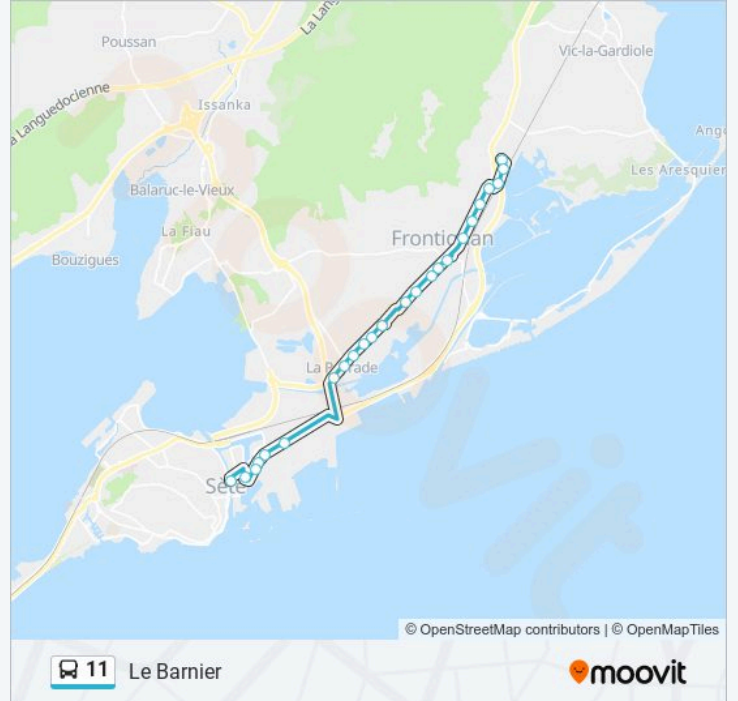

Direction: Le Barnier

24 arrêts

[VOIR LES HORAIRES DE LA LIGNE](#)

Noël Guignon

République

Villa D'Este

Maréchal Juin

Rive Sud

Horaires de la ligne 11 de bus

Horaires de l'itinéraire Le Barnier:

lundi	07:00 - 20:15
mardi	07:00 - 20:15
mercredi	07:00 - 20:15
jeudi	07:00 - 20:15
vendredi	07:00 - 20:15
samedi	07:20 - 20:15
dimanche	09:00 - 19:00

Informations de la ligne 11 de bus**Direction:** Le Barnier**Arrêts:** 24**Durée du Trajet:** 27 min**Récapitulatif de la ligne:**

Les Salènes

Le Saunier

Le Barnier

Direction: Noël Guignon

25 arrêts

[VOIR LES HORAIRES DE LA LIGNE](#)

Le Barnier

Le Saunier

Les Salènes

Les Saladelles

Saint-Raphaël

Croix De La Maladie

Les Pielles

Airolles