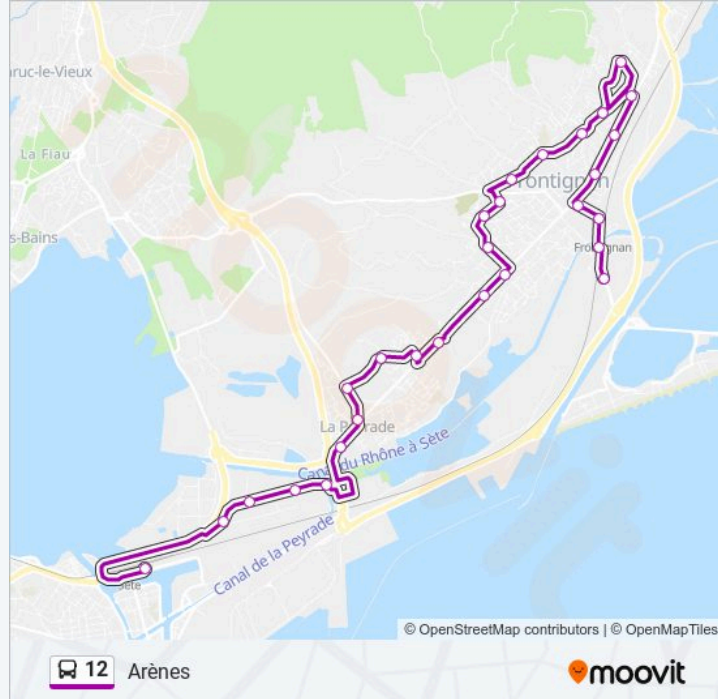

**Direction: Arènes**

28 arrêts

[VOIR LES HORAIRES DE LA LIGNE](#)

Gare Sncf  
Eaux Blanches  
Crève Coeur  
Terminal  
Ancien Pont  
La Glacière  
Pagnol  
Paul Riquet  
Place Du Bouquet  
Mas De Chave  
Mas Reboul  
Piscine  
Calade  
Europe  
Vercors  
Avenue Jean Moulin  
Roche Combes  
Les 2 Pins  
Petit Paris  
Les Crozes  
Sully

**Informations de la ligne 12 de bus****Direction:** Arènes**Arrêts:** 28**Durée du Trajet:** 36 min**Récapitulatif de la ligne:**

Avenue Schweitzer

Croix De La Maladie

Les Pielles

Gambetta

Gare Sncf Frontignan

### Direction: Gare Sncf

28 arrêts

[VOIR LES HORAIRES DE LA LIGNE](#)

Arènes

Maurice Clavel

Gare Sncf Frontignan

Gambetta

Les Pielles

Croix De La Maladie

Avenue Schweitzer

Sully

Les Crozes

Petit Paris

Les 2 Pins

Roche Combes

Avenue Jean Moulin