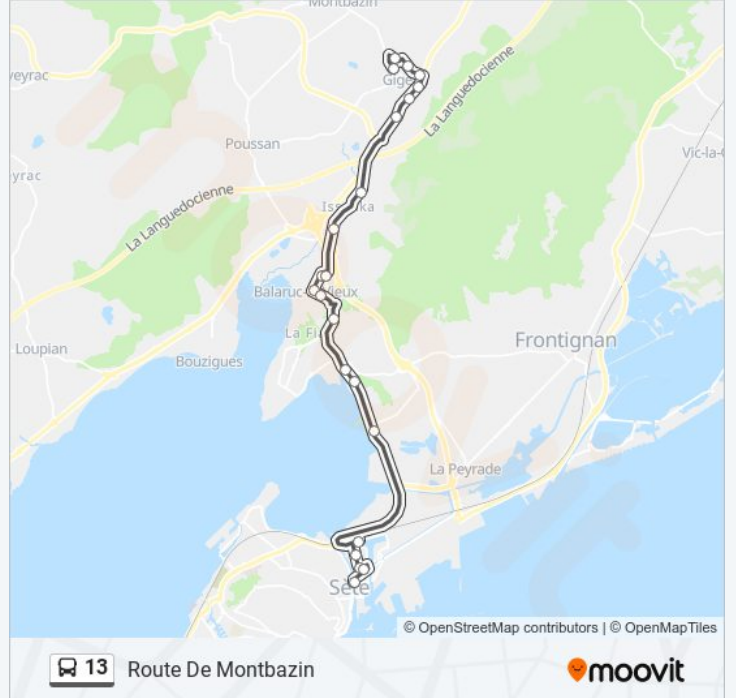

Le Cellier

Les Près

Les Fauvettes

Route De Montbazin

Les horaires et trajets sur une carte de la ligne 13 de bus sont disponibles dans un fichier PDF hors-ligne sur moovitapp.com. Utilisez le Appli Moovit pour voir les horaires de bus, train ou métro en temps réel, ainsi que les instructions étape par étape pour tous les transports publics à Sète.

© 2024 Moovit - Tous droits réservés