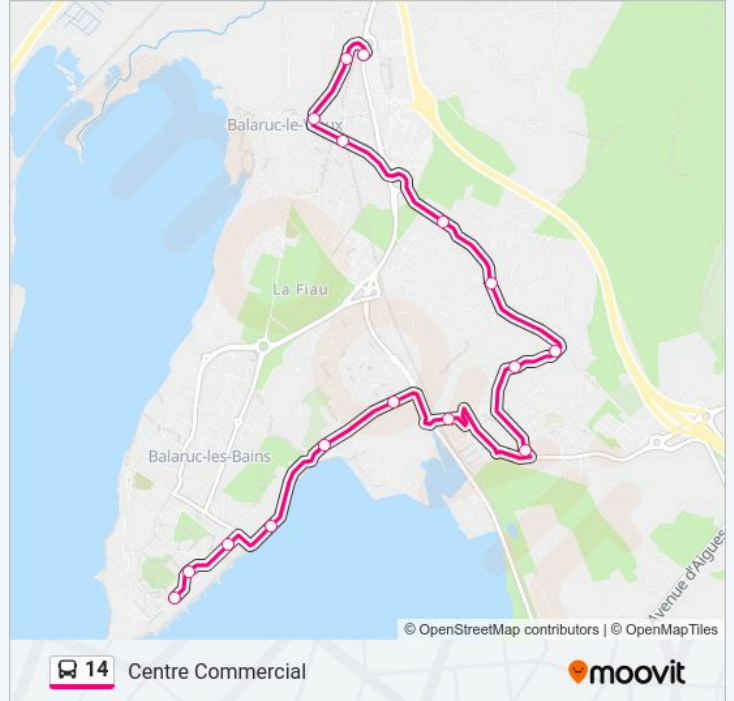

Utilisez l'application Moovit pour trouver la station de la ligne 14 de bus la plus proche et savoir quand la prochaine ligne 14 de bus arrive.

**Direction: Centre Commercial**

16 arrêts

[VOIR LES HORAIRES DE LA LIGNE](#)

Thermes

Athéna

La Poste

Pech D'Ay

Ct Nautique Manureva

Avenue De La Gare

Le Serpentin

Maison Du Peuple

Mistral

La Rèche

Les Peyrières

La Closerie

Les Tennis

Les Ecoles

Cimetière

Centre Commercial

### Direction: Thermes

16 arrêts

[VOIR LES HORAIRES DE LA LIGNE](#)

- Centre Commercial
- Cimetière
- Les Ecoles
- Les Tennis
- La Closerie
- Les Peyrières
- La Rèche
- Mistral
- Maison Du Peuple
- Le Serpentin
- Avenue De La Gare
- Ct Nautique Manureva
- Pech D'Ay
- La Poste
- Athéna
- Thermes