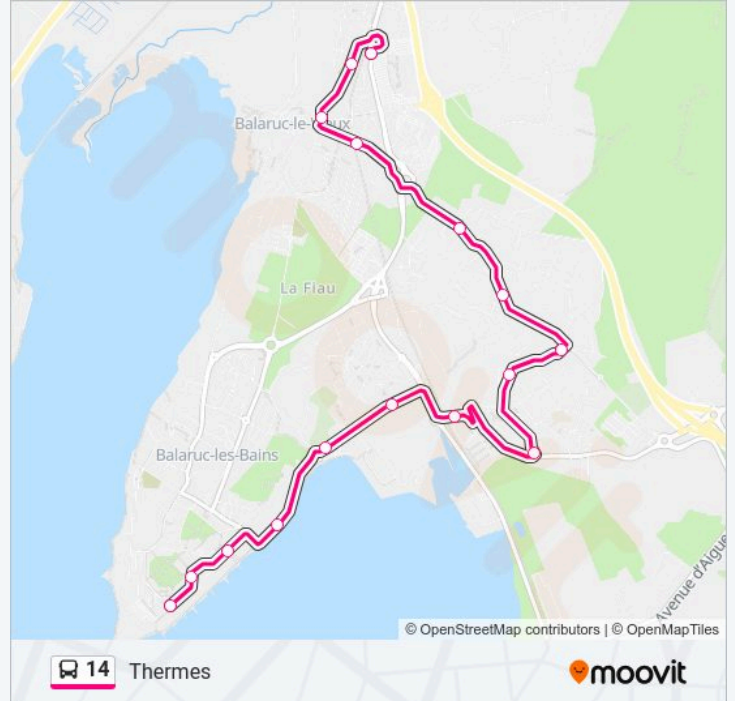

Les horaires et trajets sur une carte de la ligne 14 de bus sont disponibles dans un fichier PDF hors-ligne sur moovitapp.com. Utilisez le Appli Moovit pour voir les horaires de bus, train ou métro en temps réel, ainsi que les instructions étape par étape pour tous les transports publics à Sete.

© 2025 Moovit - Tous droits réservés