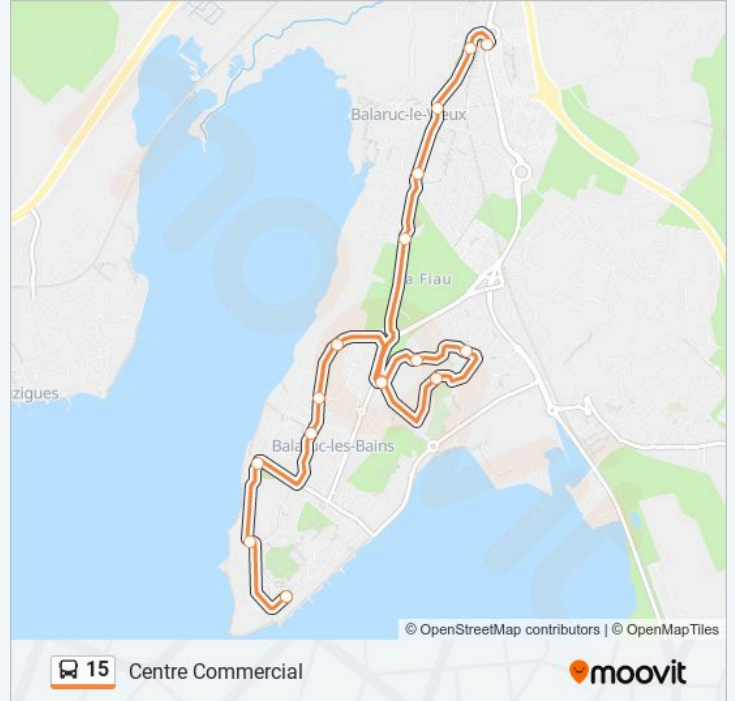

Direction: Centre Commercial

16 arrêts

[VOIR LES HORAIRES DE LA LIGNE](#)

Thermes

Avenue Pasteur

Guinguette

Naiades

Cacaussels

Informations de la ligne 15 de bus**Direction:** Centre Commercial**Arrêts:** 16**Durée du Trajet:** 20 min**Récapitulatif de la ligne:**

Direction: Thermes

16 arrêts

[VOIR LES HORAIRES DE LA LIGNE](#)

Centre Commercial