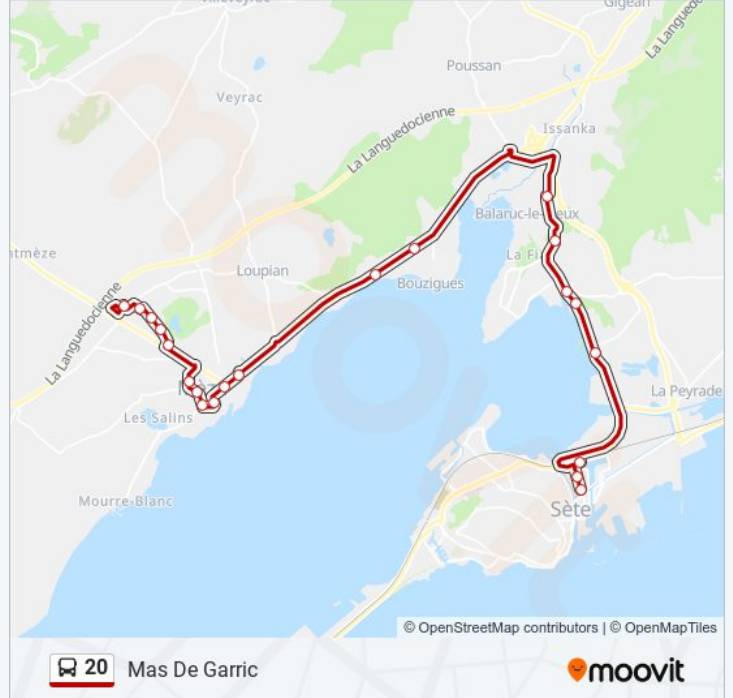

La ligne 20 de bus (Mas De Garric) a 2 itinéraires. Pour les jours de la semaine, les heures de service sont:

(1) Mas De Garric: 08:10 - 19:10(2) Pont De Pierre: 06:55 - 18:20

Utilisez l'application Moovit pour trouver la station de la ligne 20 de bus la plus proche et savoir quand la prochaine ligne 20 de bus arrive.

Direction: Mas De Garric

21 arrêts

[VOIR LES HORAIRES DE LA LIGNE](#)

Pont De Pierre
Théâtre Molière
Gare SnCF
Horizon Sud
Les Bas Fourneaux
Port Suttel
Mas Du Padre
Centre Commercial
La Clavade
Le Zénith
Les Anémones
La Marianne
Poste
Marcel Pagnol
Cimetière
Ernest Massol
Gendarmerie
Lou Soleil
Le Portel
Lot Des Costes
Mas De Garric

Horaires de la ligne 20 de bus

Horaires de l'itinéraire Mas De Garric:

lundi	08:10 - 19:10
mardi	08:10 - 19:10
mercredi	08:10 - 19:10
jeudi	08:10 - 19:10
vendredi	08:10 - 19:10
samedi	08:10 - 19:10
dimanche	Pas Opérationnel

Informations de la ligne 20 de bus**Direction:** Mas De Garric**Arrêts:** 21**Durée du Trajet:** 47 min**Récapitulatif de la ligne:**

Direction: Pont De Pierre

22 arrêts

[VOIR LES HORAIRES DE LA LIGNE](#)