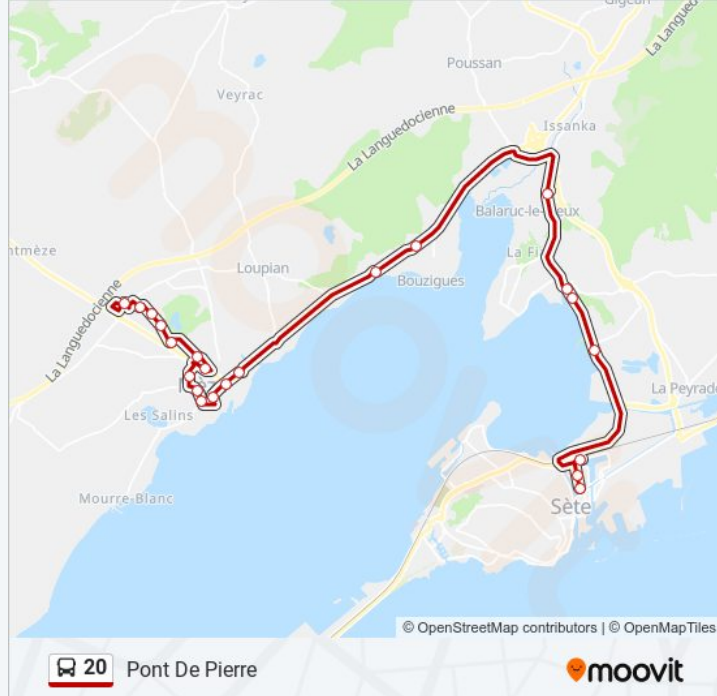

Horizon Sud

Gare SnCF

Théâtre Molière

Pont De Pierre

Les horaires et trajets sur une carte de la ligne 20 de bus sont disponibles dans un fichier PDF hors-ligne sur moovitapp.com. Utilisez le [Appli Moovit](#) pour voir les horaires de bus, train ou métro en temps réel, ainsi que les instructions étape par étape pour tous les transports publics à Sète.

[À propos de Moovit](#) • [Solutions MaaS](#) • [Pays disponibles](#) • [Communauté Moovit](#)

© 2024 Moovit - Tous droits réservés

Consultez les horaires d'arrivée en direct