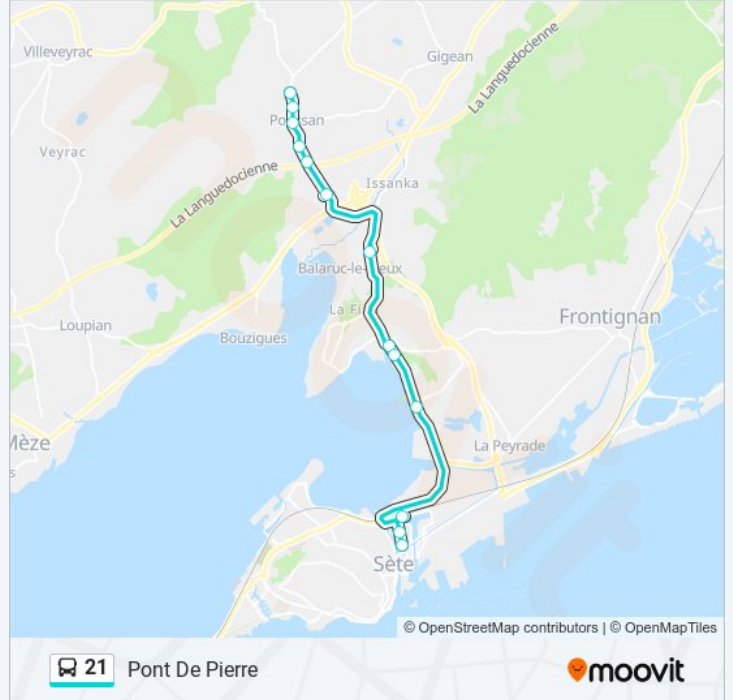

La ligne 21 de bus (Bois De Boulogne) a 2 itinéraires. Pour les jours de la semaine, les heures de service sont:

(1) Bois De Boulogne: 07:25 - 19:00(2) Pont De Pierre: 06:50 - 18:30

Utilisez l'application Moovit pour trouver la station de la ligne 21 de bus la plus proche et savoir quand la prochaine ligne 21 de bus arrive.

Direction: Bois De Boulogne

14 arrêts

[VOIR LES HORAIRES DE LA LIGNE](#)

Pont De Pierre
Théâtre Molière
Gare SnCF
Horizon Sud
Les Bas Fourneaux
Port Suttel
Mas Du Padre
Centre Commercial
Z.A. Les Clachs
Pont Autoroute
Coopérative
Le Riverain
Veronique Herbert
Bois De Boulogne

Horaires de la ligne 21 de bus

Horaires de l'itinéraire Pont De Pierre:

lundi	06:50 - 18:30
mardi	06:50 - 18:30
mercredi	06:50 - 18:30
jeudi	06:50 - 18:30
vendredi	06:50 - 18:30
samedi	06:50 - 18:30
dimanche	Pas Opérationnel

Informations de la ligne 21 de bus

Direction: Pont De Pierre

Arrêts: 13

Durée du Trajet: 29 min

Récapitulatif de la ligne:

Les horaires et trajets sur une carte de la ligne 21 de bus sont disponibles dans un fichier PDF hors-ligne sur moovitapp.com. Utilisez le Appli Moovit pour voir les horaires de bus, train ou métro en temps réel, ainsi que les instructions étape par étape pour tous les transports publics à Sète.