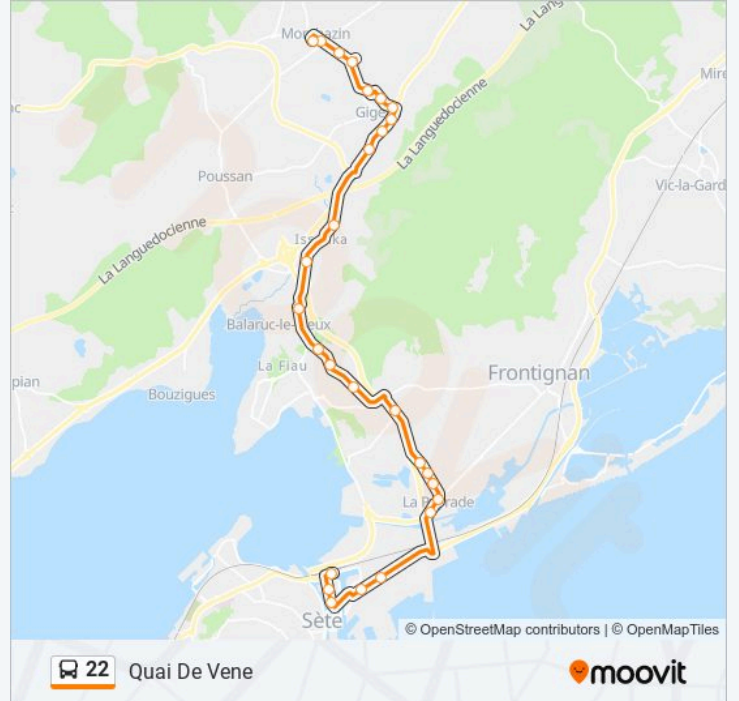

**Direction: Gare Sncf**

28 arrêts

[VOIR LES HORAIRES DE LA LIGNE](#)

Quai De Vene

Avenue De Poussan

Les Salles

Ancienne Gare

Route De Montbazin

### Informations de la ligne 22 de bus

**Direction:** Quai De Vene

**Arrêts:** 27

**Durée du Trajet:** 44 min

**Récapitulatif de la ligne:**

La Bascule

Av De Montpellier

Le Cellier

Les Près

Les Fauvettes

Ancienne Gare

Les Salles

Place De L'Eglise

Quai De Vene

Les horaires et trajets sur une carte de la ligne 22 de bus sont disponibles dans un fichier PDF hors-ligne sur [moovitapp.com](https://moovitapp.com). Utilisez le Appli Moovit pour voir les horaires de bus, train ou métro en temps réel, ainsi que les instructions étape par étape pour tous les transports publics à Sète.