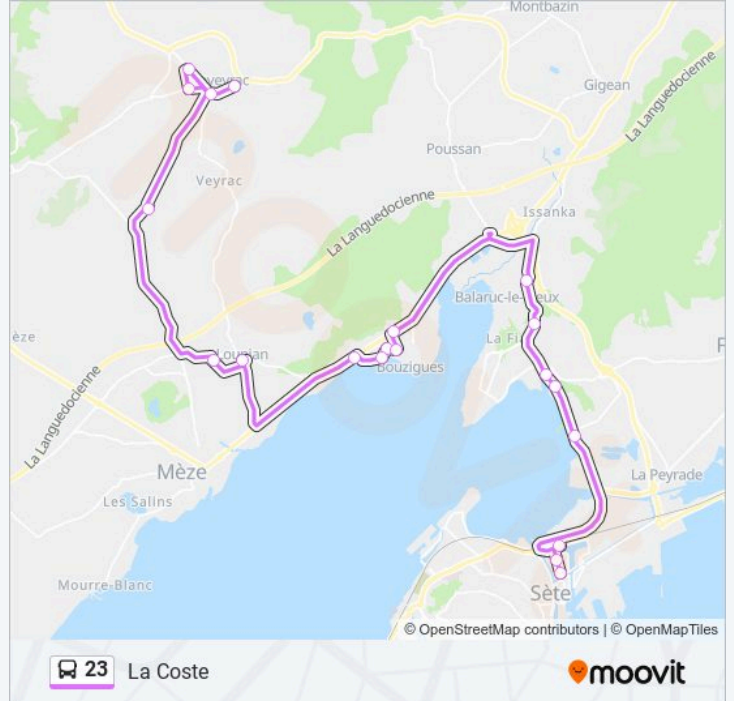

La ligne 23 de bus (La Coste) a 2 itinéraires. Pour les jours de la semaine, les heures de service sont:

(1) La Coste: 07:50 - 18:20(2) Pont De Pierre: 06:50 - 17:15

Utilisez l'application Moovit pour trouver la station de la ligne 23 de bus la plus proche et savoir quand la prochaine ligne 23 de bus arrive.

**Direction: La Coste**

20 arrêts

[VOIR LES HORAIRES DE LA LIGNE](#)

Pont De Pierre  
Théâtre Molière  
Gare SnCF  
Horizon Sud  
Les Bas Fourneaux  
Port Suttel  
Mas Du Padre  
Centre Commercial  
La Clavade  
Alfred Bouat  
Les Hameaux  
Plage  
Le Zénith  
Les Augustales  
Olympe De Gouges  
Oikos  
Les Costières  
Route De Paulhan  
Mairie  
La Coste

**Informations de la ligne 23 de bus****Direction:** La Coste**Arrêts:** 20**Durée du Trajet:** 50 min**Récapitulatif de la ligne:**

**Direction: Pont De Pierre**

19 arrêts

[VOIR LES HORAIRES DE LA LIGNE](#)

**Informations de la ligne 23 de bus**

**Direction:** Pont De Pierre

**Arrêts:** 19

**Durée du Trajet:** 51 min

**Récapitulatif de la ligne:**