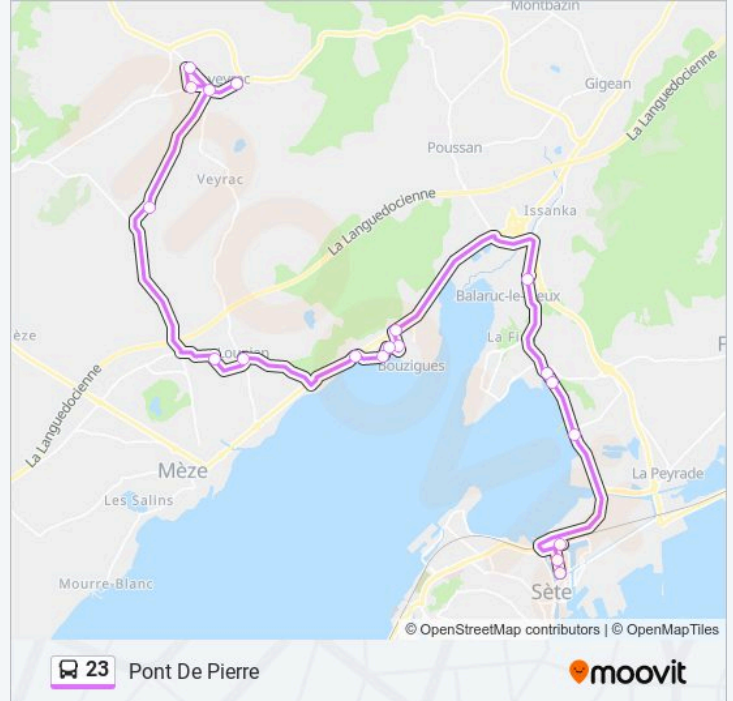

Pont De Pierre

Les horaires et trajets sur une carte de la ligne 23 de bus sont disponibles dans un fichier PDF hors-ligne sur moovitapp.com. Utilisez le Appli Moovit pour voir les horaires de bus, train ou métro en temps réel, ainsi que les instructions étape par étape pour tous les transports publics à Sète.

© 2024 Moovit - Tous droits réservés