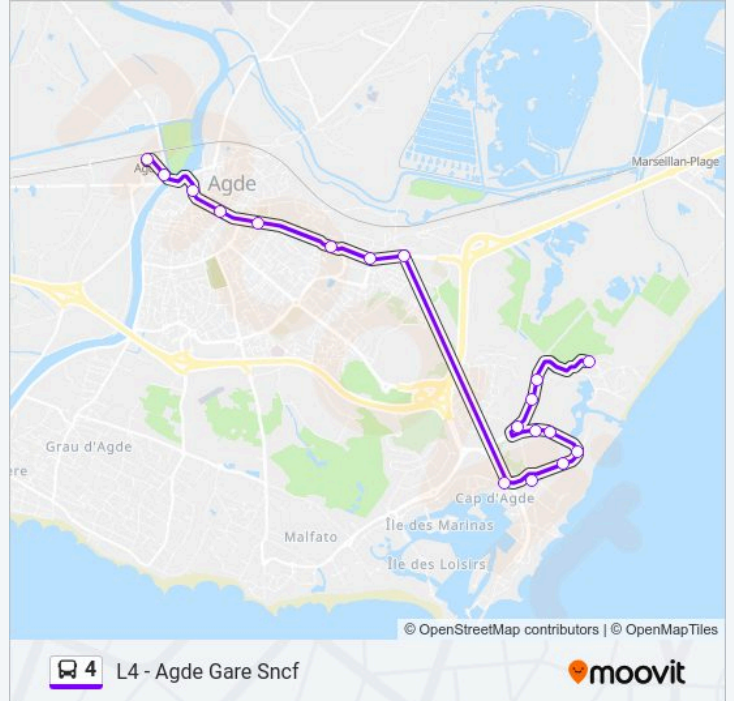

Utilisez l'application Moovit pour trouver la station de la ligne 4 de bus la plus proche et savoir quand la prochaine ligne 4 de bus arrive.

**Direction: L4 - Le Cap D'Agde Village Naturiste**

19 arrêts

**Informations de la ligne 4 de bus****Direction:** L4 - Le Cap D'Agde Village Naturiste**Arrêts:** 19**Durée du Trajet:** 28 min**Récapitulatif de la ligne:**

### Direction: L4 - Agde Gare Snctf

18 arrêts

[VOIR LES HORAIRES DE LA LIGNE](#)

- Village Naturiste
- Maraval
- Village Vacances Azureva
- Bouteillou
- St Loup
- Village Vacances Ccas
- La Roquille
- Les Agathes
- La Clape
- Musée Centre Cap
- Baldy
- Capiscot
- Les Garrigues
- La Treille
- Commissariat
- Promenade
- Château Laurens
- Agde Gare Snctf

### Informations de la ligne 4 de bus

**Direction:** L4 - Agde Gare Snctf

**Arrêts:** 18

**Durée du Trajet:** 27 min

**Récapitulatif de la ligne:**

Les horaires et trajets sur une carte de la ligne 4 de bus sont disponibles dans un fichier PDF hors-ligne sur [moovitapp.com](https://moovitapp.com). Utilisez le Appli Moovit pour voir les horaires de bus, train ou métro en temps réel, ainsi que les instructions étape par étape pour tous les transports publics à Sete.