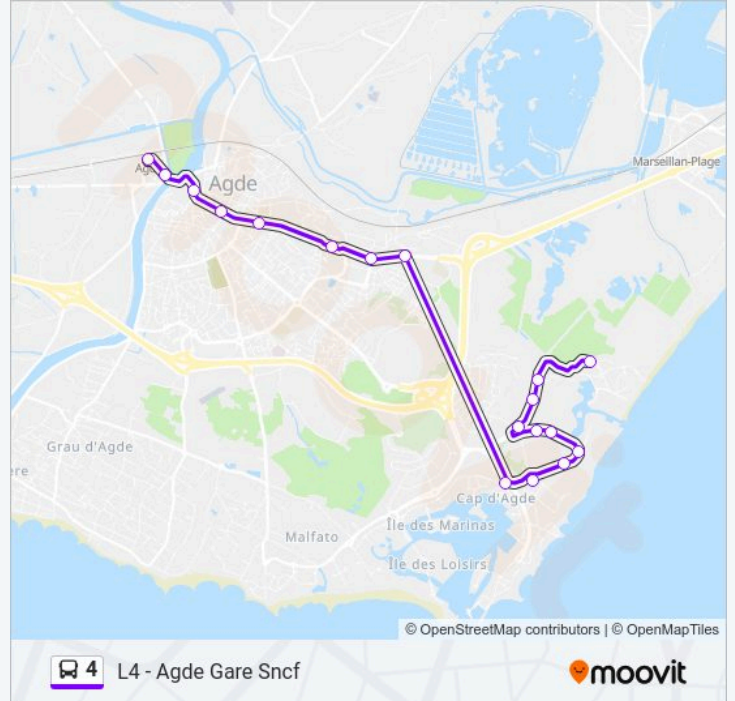

Utilisez l'application Moovit pour trouver la station de la ligne 4 de bus la plus proche et savoir quand la prochaine ligne 4 de bus arrive.

Direction: L4 - Le Cap D'Agde Village Naturiste

19 arrêts

[VOIR LES HORAIRES DE LA LIGNE](#)

Informations de la ligne 4 de bus

Direction: L4 - Le Cap D'Agde Village Naturiste

Arrêts: 19

Durée du Trajet: 28 min

Récapitulatif de la ligne:

Direction: L4 - Agde Gare SnCF

18 arrêts

[VOIR LES HORAIRES DE LA LIGNE](#)

- Village Naturiste
- Maraval
- Village Vacances Azureva
- Bouteillou
- St Loup
- Village Vacances Ccas
- La Roquille
- Les Agathes
- La Clape
- Musée Centre Cap
- Baldy
- Capiscot
- Les Garrigues
- La Treille
- Commissariat
- Promenade
- Château Laurens
- Agde Gare SnCF

Informations de la ligne 4 de bus

Direction: L4 - Agde Gare SnCF

Arrêts: 18

Durée du Trajet: 27 min

Récapitulatif de la ligne:

Les horaires et trajets sur une carte de la ligne 4 de bus sont disponibles dans un fichier PDF hors-ligne sur moovitapp.com. Utilisez le Appli Moovit pour voir les horaires de bus, train ou métro en temps réel, ainsi que les instructions étape par étape pour tous les transports publics à Sete.