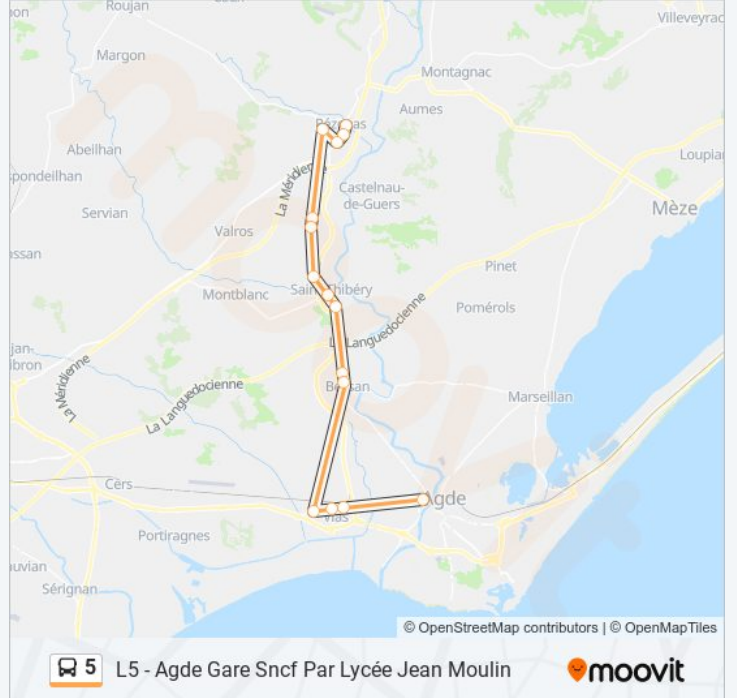

Utilisez l'application Moovit pour trouver la station de la ligne 5 de bus la plus proche et savoir quand la prochaine ligne 5 de bus arrive.

Direction: L5 - Agde Gare SnCF

15 arrêts

[VOIR LES HORAIRES DE LA LIGNE](#)

Informations de la ligne 5 de bus

Direction: L5 - Agde Gare SnCF

Arrêts: 15

Durée du Trajet: 46 min

Récapitulatif de la ligne:

Direction: L5 - Agde Gare SnCF Par Lycée Jean Moulin

15 arrêts

[VOIR LES HORAIRES DE LA LIGNE](#)

Horaires de l'itinéraire L5 - Agde Gare SnCF Par Lycée Jean Moulin:

lundi	12:10 - 18:10
mardi	12:10 - 18:10
mercredi	12:10 - 18:10
jeudi	12:10 - 18:10
vendredi	12:10 - 18:10
samedi	Pas Opérationnel
dimanche	Pas Opérationnel

Informations de la ligne 5 de bus

Direction: L5 - Agde Gare SnCF Par Lycée Jean Moulin

Arrêts: 15

Durée du Trajet: 52 min

Récapitulatif de la ligne:

Direction: L5 - Pezenas Gare Routière

15 arrêts

[VOIR LES HORAIRES DE LA LIGNE](#)