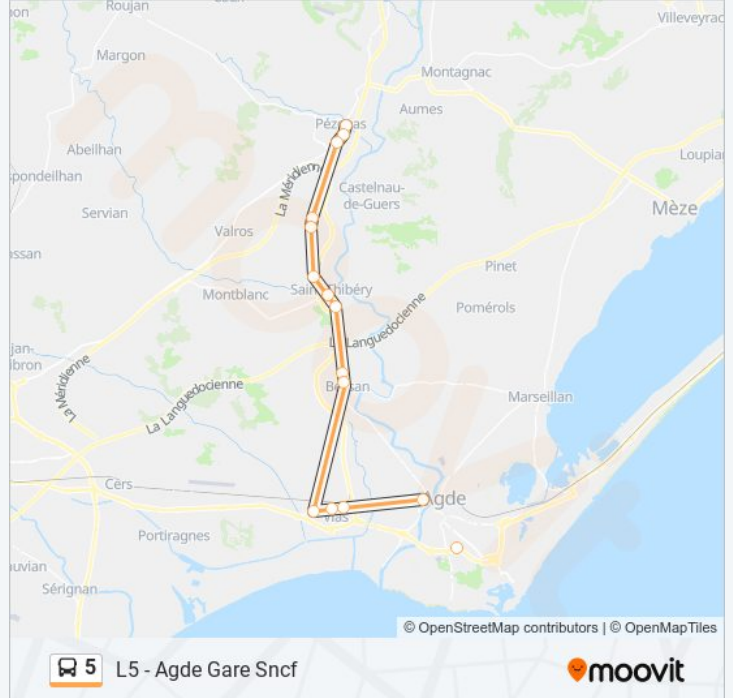

Utilisez l'application Moovit pour trouver la station de la ligne 5 de bus la plus proche et savoir quand la prochaine ligne 5 de bus arrive.

Direction: L5 - Agde Gare SnCF

15 arrêts

[VOIR LES HORAIRES DE LA LIGNE](#)

Bessan Les Ecoles

Egalité

Ateliers Municipaux

Vias Centre Ville

Croix De La Mission

Agde Gare SnCF

Centre Hospitalier

Horaires de la ligne 5 de bus

Horaires de l'itinéraire L5 - Agde Gare SnCF:

lundi	06:55 - 15:10
mardi	06:55 - 15:10
mercredi	06:55 - 15:10
jeudi	06:55 - 15:10
vendredi	06:55 - 15:10
samedi	Pas Opérationnel
dimanche	Pas Opérationnel

Informations de la ligne 5 de bus

Direction: L5 - Agde Gare SnCF

Arrêts: 15

Durée du Trajet: 46 min

Récapitulatif de la ligne:

Direction: L5 - Agde Gare SnCF Par Lycée Jean Moulin

15 arrêts

[VOIR LES HORAIRES DE LA LIGNE](#)