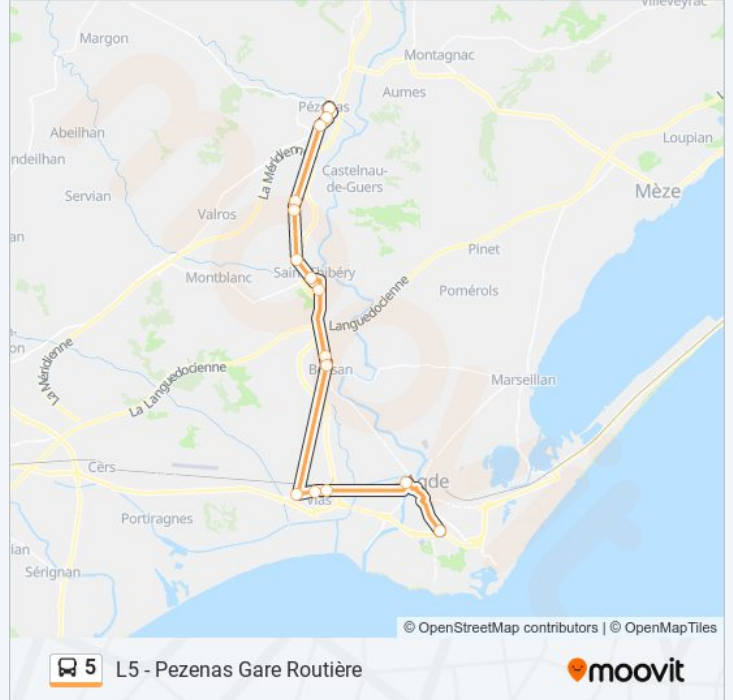

L5 - Agde Gare SnCF

[Téléchargez](#)

La ligne 5 de bus (L5 - Agde Gare SnCF) a 3 itinéraires. Pour les jours de la semaine, les heures de service sont:

(1) L5 - Agde Gare SnCF: 06:55 - 15:10(2) L5 - Agde Gare SnCF Par Lycée Jean Moulin: 12:10 - 18:10(3) L5 - Pezenas Gare Routière: 12:15 - 18:15

Utilisez l'application Moovit pour trouver la station de la ligne 5 de bus la plus proche et savoir quand la prochaine ligne 5 de bus arrive.

Direction: L5 - Agde Gare SnCF

15 arrêts

[VOIR LES HORAIRES DE LA LIGNE](#)

Informations de la ligne 5 de bus

Direction: L5 - Agde Gare SnCF

Arrêts: 15

Durée du Trajet: 46 min

Récapitulatif de la ligne:

Direction: L5 - Agde Gare SnCF Par Lycée Jean Moulin

15 arrêts

[VOIR LES HORAIRES DE LA LIGNE](#)

Informations de la ligne 5 de bus

Direction: L5 - Pezenas Gare Routière

Arrêts: 15

Durée du Trajet: 52 min

Récapitulatif de la ligne:

Les horaires et trajets sur une carte de la ligne 5 de bus sont disponibles dans un fichier PDF hors-ligne sur moovitapp.com. Utilisez le [Appli Moovit](#) pour voir les horaires de bus, train ou métro en temps réel, ainsi que les instructions étape par étape pour tous les transports publics à Sète.