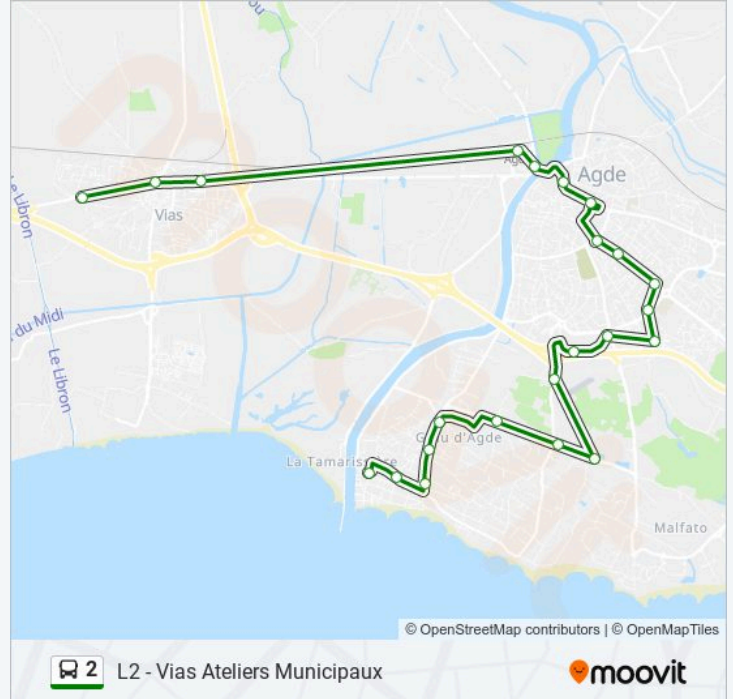

Château Laurens

Agde Gare Sncf

Croix De La Mission

Vias Centre Ville

Ateliers Municipaux

Les horaires et trajets sur une carte de la ligne 2 de bus sont disponibles dans un fichier PDF hors-ligne sur moovitapp.com. Utilisez le Appli Moovit pour voir les horaires de bus, train ou métro en temps réel, ainsi que les instructions étape par étape pour tous les transports publics à Sète.

© 2024 Moovit - Tous droits réservés