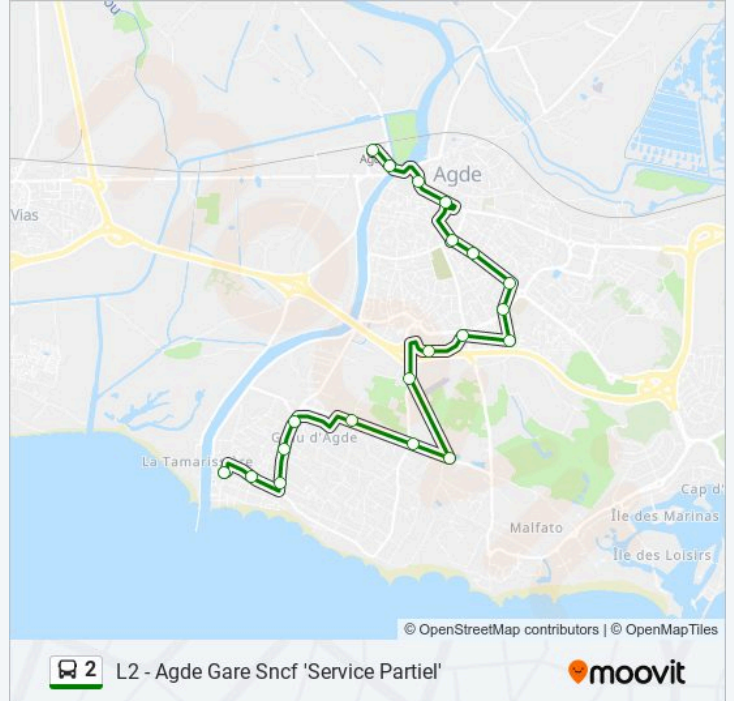

Utilisez l'application Moovit pour trouver la station de la ligne 2 de bus la plus proche et savoir quand la prochaine ligne 2 de bus arrive.

Direction: L2 - Agde Gare Sncf 'Service Partiel'

20 arrêts

[VOIR LES HORAIRES DE LA LIGNE](#)

Mairie Du Grau
Beaulieu
Le Sucre
Le Bosquet
Notre Dame
Les Montilles
Camping Les Mimosas
Centre Aquatique
L'Ephèbe
Espace Grand Cap
Les Cayrets
Centre Hospitalier
Collège Et Lycée
Oliveraie
Michelet
Cave Coopérative
Commissariat
Promenade
Château Laurens
Agde Gare Sncf

Informations de la ligne 2 de bus

Direction: L2 - Agde Gare Sncf 'Service Partiel'

Arrêts: 20

Durée du Trajet: 34 min

Récapitulatif de la ligne:

Direction: L2 - Le Grau D'Agde Mairie

23 arrêts

[VOIR LES HORAIRES DE LA LIGNE](#)

- Ateliers Municipaux
- Vias Centre Ville
- Croix De La Mission
- Agde Gare Sncf
- Jean Jaurès
- Promenade
- Commissariat
- Cave Coopérative
- Michelet
- Oliveraie
- Collège Et Lycée
- Centre Hospitalier
- Les Cayrets
- Espace Grand Cap
- L'Ephèbe
- Camping Les Mimosas
- Centre Aquatique
- Les Montilles