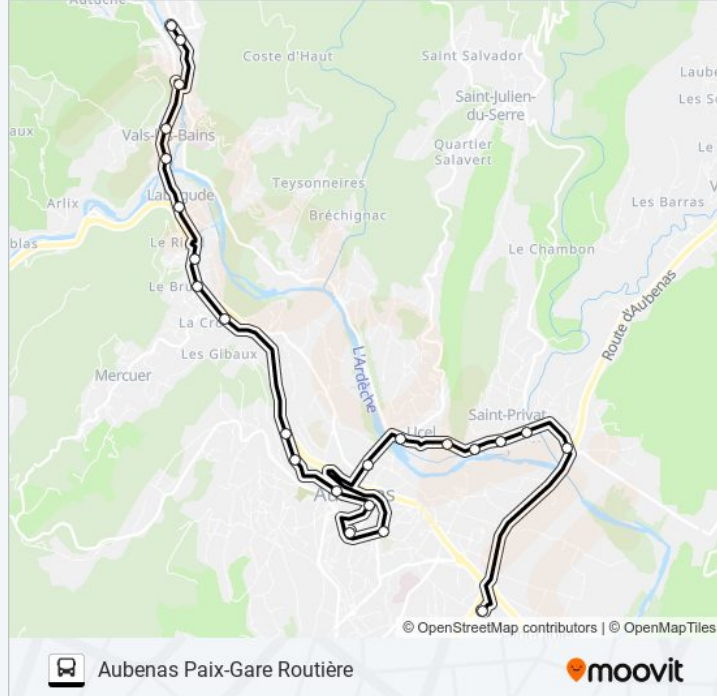

La ligne 06 de bus (Aubenas Paix-Gare Routière) a 2 itinéraires. Pour les jours de la semaine, les heures de service sont: (1) Aubenas Paix-Gare Routière: 10:03 - 17:03(2) Labegude - Vals Galimard: 09:28 - 16:38  
Utilisez l'application Moovit pour trouver la station de la ligne 06 de bus la plus proche et savoir quand la prochaine ligne 06 de bus arrive.

**Direction: Aubenas Paix-Gare Routière**

23 arrêts

[VOIR LES HORAIRES DE LA LIGNE](#)

Vals Galimard  
Vals Vernon  
Vals Place Général De Gaulle  
Vals Laboratoire  
Pont De Vals  
Labégude Centre  
Labégude Ancienne Gare  
Labégude Lablachère  
Labégude Lautaret  
Bernardy  
Croix D'Ollier  
Montée Du Dôme  
Centre Le Bournot  
Aubenas Paix (Quai 1)  
Rond-Point Des Ecoles  
Pont D'Aubenas  
Pont D'Ucel  
Ucel Le Poisson  
St-Privat Mazellier  
St-Privat Le Buis  
St-Privat Centre

**Informations de la ligne 06 de bus****Direction:** Aubenas Paix-Gare Routière**Arrêts:** 23**Durée du Trajet:** 29 min**Récapitulatif de la ligne:**

St-Privat Gabelu

Aubenas Gare Routière (Arrivée)

**Direction: Labégude - Vals Galimard**

Pont D'Ucel

Pont D'Aubenas

Rond-Point Des Ecoles

Aubenas Paix (Quai 1)

Place De LAirette

Montée Du Dôme

Croix D'Ollier

Bernardy