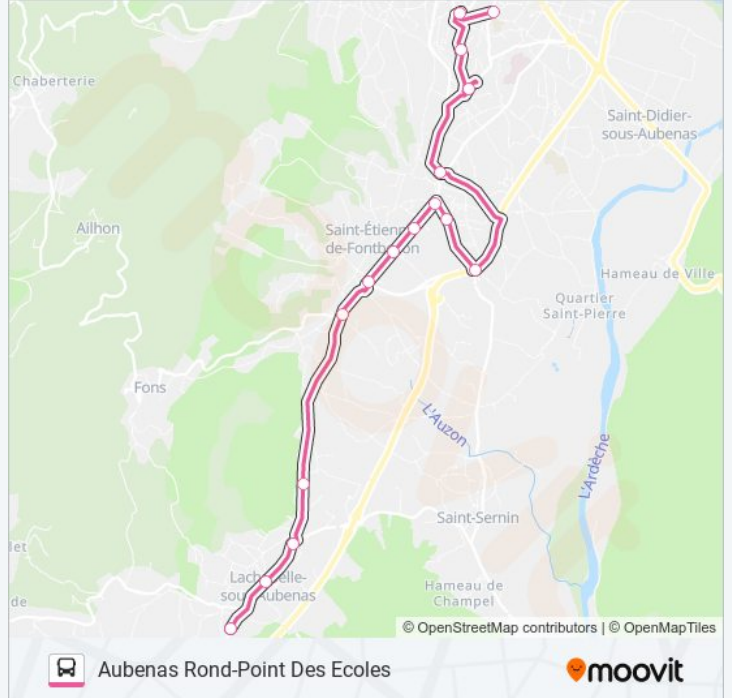

Utilisez l'application Moovit pour trouver la station de la ligne 07 de bus la plus proche et savoir quand la prochaine ligne 07 de bus arrive.

### Direction: Aubenas Rond-Point Des Ecoles

16 arrêts

[VOIR LES HORAIRES DE LA LIGNE](#)

Lachapelle Sortie Sud  
Lachapelle Centre  
Lachapelle Giratoire Nord  
Lachapelle Zone D'Activités  
St-Etienne Croisement De Fons  
St-Etienne Chapelette  
St-Etienne Giratoire Les Champs  
St-Etienne Cimetière  
St-Etienne Centre  
St-Etienne Cave Coopérative  
St-Etienne Les Moulines  
De Tassigny  
Aubenas Ancienne Gare  
Couderc - Piscine  
Aubenas Paix (Quai 1)  
Rond-Point Des Ecoles

### Horaires de la ligne 07 de bus

Horaires de l'itinéraire Aubenas Rond-Point Des Ecoles:

lundi	07:05
mardi	07:05
mercredi	07:05
jeudi	07:05
vendredi	07:05
samedi	07:05
dimanche	Pas Opérationnel

### Informations de la ligne 07 de bus

**Direction:** Aubenas Rond-Point Des Ecoles

**Arrêts:** 16

**Durée du Trajet:** 30 min

**Récapitulatif de la ligne:**