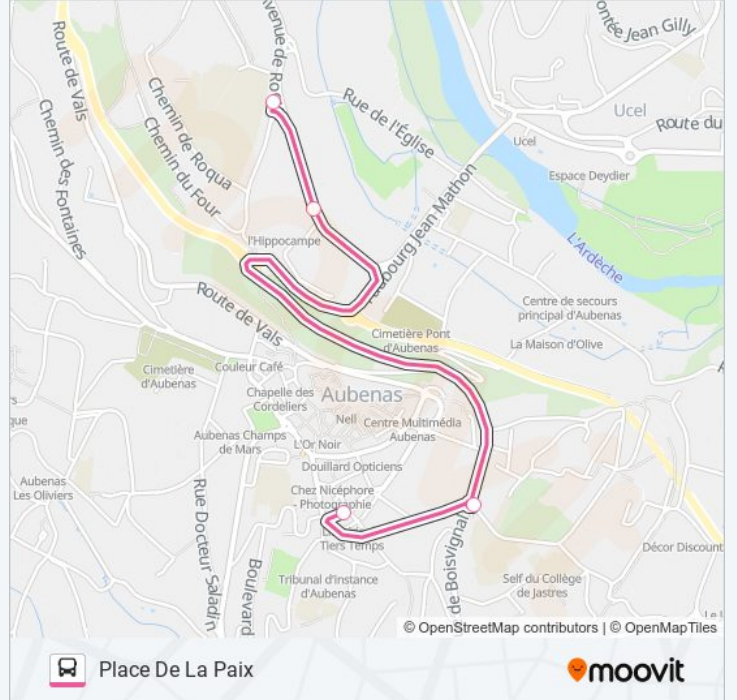

Lachapelle Giratoire Nord

Lachapelle Centre

Lachapelle Sortie Sud

### Direction: Place De La Paix

4 arrêts

[VOIR LES HORAIRES DE LA LIGNE](#)

Stade Roqua

Impôts - Hippocampe

Rond-Point Des Ecoles

Aubenas Paix (Quai 1)

### Horaires de la ligne 07 de bus

Horaires de l'itinéraire Place De La Paix:

lundi	08:39
mardi	08:39
mercredi	08:39
jeudi	08:39
vendredi	08:39
samedi	08:39
dimanche	Pas Opérationnel

### Informations de la ligne 07 de bus

**Direction:** Place De La Paix

**Arrêts:** 4

**Durée du Trajet:** 7 min

**Récapitulatif de la ligne:**

Les horaires et trajets sur une carte de la ligne 07 de bus sont disponibles dans un fichier PDF hors-ligne sur [moovitapp.com](https://moovitapp.com). Utilisez le [Appli Moovit](#) pour voir les horaires de bus, train ou métro en temps réel, ainsi que les instructions étape par étape pour tous les transports publics à Aubenas.