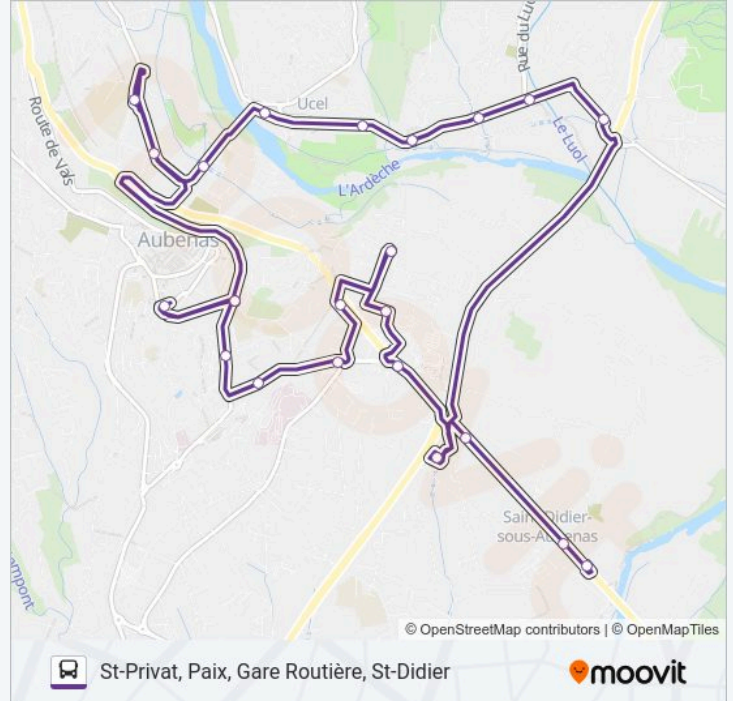

Utilisez l'application Moovit pour trouver la station de la ligne 02B de bus la plus proche et savoir quand la prochaine ligne 02B de bus arrive.

**Direction: St-Privat, Paix, Gare Routière**

21 arrêts

[VOIR LES HORAIRES DE LA LIGNE](#)

### Horaires de la ligne 02B de bus

Horaires de l'itinéraire St-Privat, Paix, Gare Routière, St-Didier:

lundi	08:35-16:25
mardi	08:35-16:25
mercredi	08:35-16:25
jeudi	08:35-16:25
vendredi	08:35-16:25
samedi	08:35-16:25
dimanche	Pas Opérationnel

### Informations de la ligne 02B de bus

**Direction:** St-Privat, Paix, Gare Routière, St-Didier

**Arrêts:** 24

**Durée du Trajet:** 33 min

**Récapitulatif de la ligne:**

Ponson-Garenche

Gendarmerie

Aubenas Gare Routière (D)

Terres De Millet

St-Didier Centre

St-Didier Rond-Point

Les horaires et trajets sur une carte de la ligne 02B de bus sont disponibles dans un fichier PDF hors-ligne sur [moovitapp.com](https://moovitapp.com). Utilisez le Appli Moovit pour voir les horaires de bus, train ou métro en temps réel, ainsi que les instructions étape par étape pour tous les transports publics à Aubenas.