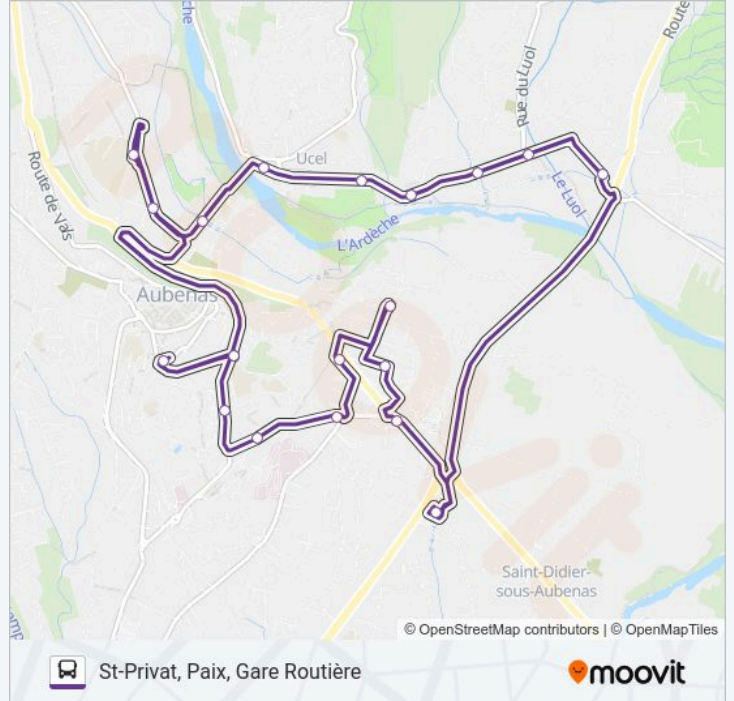

Aubenas Gare Routière (D)

Direction: Gare Routière, St-Privat, Paix, Gare Routière

24 arrêts

[VOIR LES HORAIRES DE LA LIGNE](#)

St-Didier Rond-Point
St-Didier Centre
Terres De Millet
Aubenas Gare Routière (D)
St-Privat Gabelu
St-Privat Centre
St-Privat Le Buis
St-Privat Mazellier
Ucel Le Poisson
Pont D'Ucel
Pont D'Aubenas
Stade Roqua
Impôts - Hippocampe
Rond-Point Des Ecoles
Aubenas Paix
Rond-Point Des Ecoles
Boisvignal - Sud Immac
Ecole D'Infirmières

Horaires de la ligne 02B de bus

Horaires de l'itinéraire Gare Routière, St-Privat, Paix, Gare Routière:

lundi	12:32-18:38
mardi	12:32-18:38
mercredi	12:32-18:38
jeudi	12:32-18:38
vendredi	12:32-18:38
samedi	12:32-18:38
dimanche	Pas Opérationnel

Informations de la ligne 02B de bus

Direction: Gare Routière, St-Privat, Paix, Gare Routière

Arrêts: 24

Durée du Trajet: 32 min

Récapitulatif de la ligne: