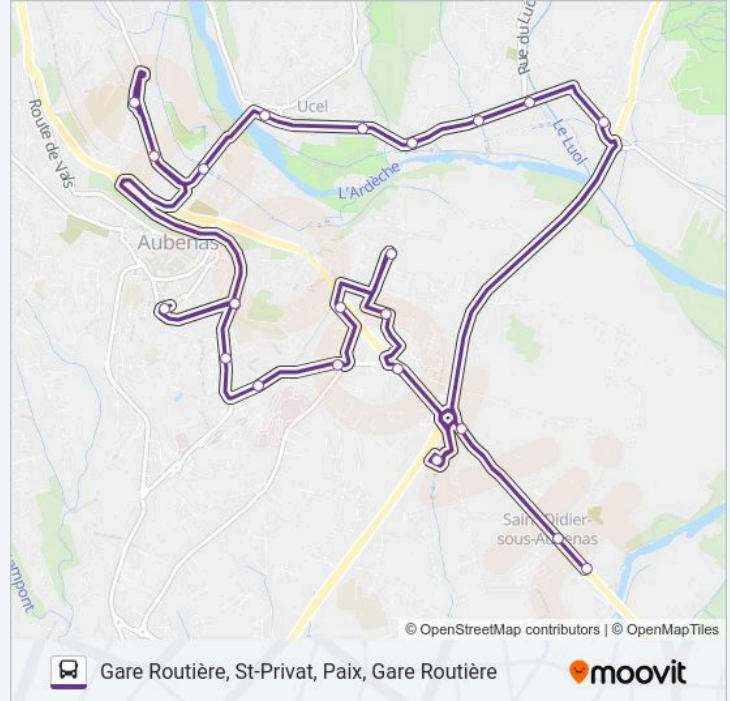

Carrefour Ponson

Chaussades

Ponson-Moulin

Ponson-Garenche

Gendarmerie

Aubenas Gare Routière (D)

Direction: St-Privat, Paix, Gare Routière, St-Didier

24 arrêts

[VOIR LES HORAIRES DE LA LIGNE](#)

Aubenas Gare Routière (D)

St-Privat Gabelu

St-Privat Centre

St-Privat Le Buis

St-Privat Mazellier

Ucel Le Poisson

Pont D'Ucel

Pont D'Aubenas

Stade Roqua

Impôts - Hippocampe

Rond-Point Des Ecoles

Aubenas Paix

Rond-Point Des Ecoles

Boisvignal - Sud Immac

Ecole D'Infirmières

Carrefour Ponson

Chaussades

Ponson-Moulin

Horaires de la ligne 02B de bus

Horaires de l'itinéraire St-Privat, Paix, Gare Routière, St-Didier:

lundi	08:35-16:25
mardi	08:35-16:25
mercredi	08:35-16:25
jeudi	08:35-16:25
vendredi	08:35-16:25
samedi	08:35-16:25
dimanche	Pas Opérationnel

Informations de la ligne 02B de bus

Direction: St-Privat, Paix, Gare Routière, St-Didier

Arrêts: 24

Durée du Trajet: 33 min

Récapitulatif de la ligne: