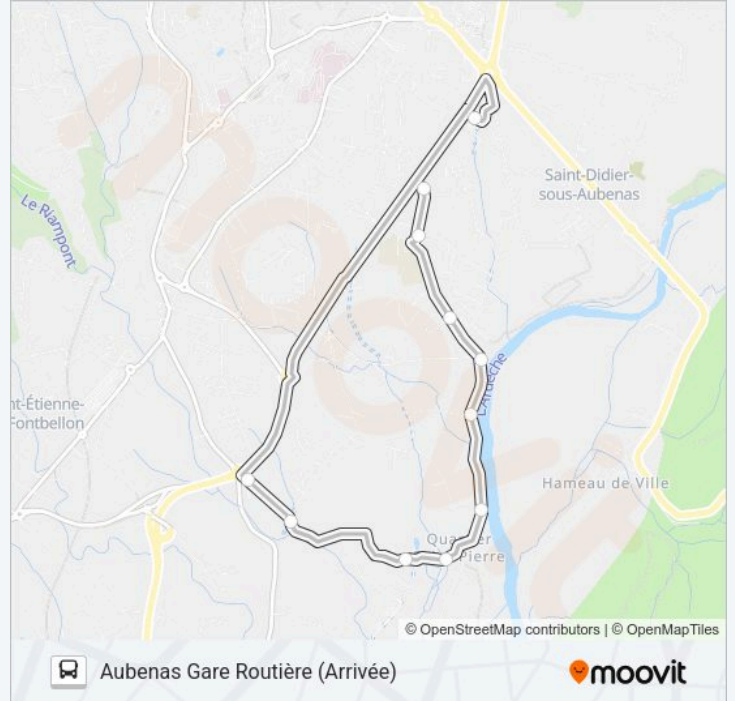

Les horaires et trajets sur une carte de la ligne L21 de bus sont disponibles dans un fichier PDF hors-ligne sur moovitapp.com. Utilisez le Appli Moovit pour voir les horaires de bus, train ou métro en temps réel, ainsi que les instructions étape par étape pour tous les transports publics à Aubenas.

© 2025 Moovit - Tous droits réservés