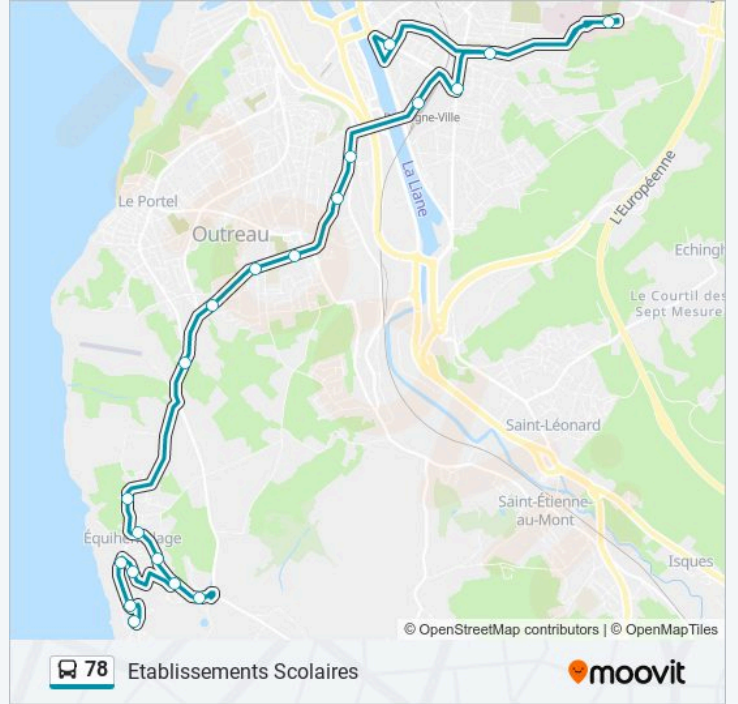

Les horaires et trajets sur une carte de la ligne 78 de bus sont disponibles dans un fichier PDF hors-ligne sur moovitapp.com. Utilisez le Appli Moovit pour voir les horaires de bus, train ou métro en temps réel, ainsi que les instructions étape par étape pour tous les transports publics à Boulogne.

© 2024 Moovit - Tous droits réservés