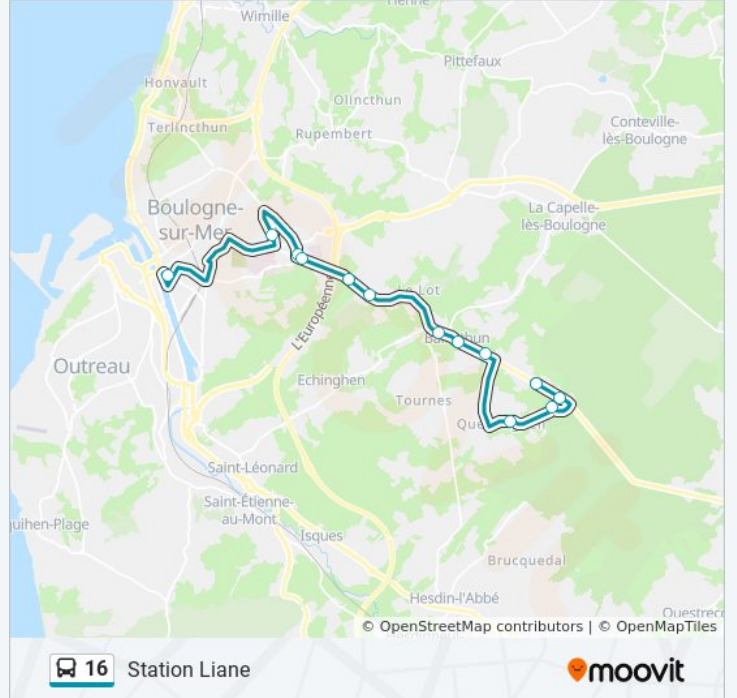

La ligne 16 de bus (Baincthun) a 2 itinéraires. Pour les jours de la semaine, les heures de service sont:

(1) Baincthun: 16:40(2) Station Liane: 07:47

Utilisez l'application Moovit pour trouver la station de la ligne 16 de bus la plus proche et savoir quand la prochaine ligne 16 de bus arrive.

**Direction: Baincthun**

20 arrêts

[VOIR LES HORAIRES DE LA LIGNE](#)

Station Liane - Quai 10

Place Dalton

Porte Des Dunes

Sécurité Sociale

Dernier Sou

Mont Lambert

Boudoir

Baincthun Place

Fort Mahon Castors

Fort Mahon Auberge

Allée Des Hêtres

Questinghen

**Horaires de la ligne 16 de bus**

### Direction: Station Liane

13 arrêts

[VOIR LES HORAIRES DE LA LIGNE](#)

- Fort Mahon Castors
- Fort Mahon Auberge
- Allée Des Hêtres
- Questinghen
- Berthenlaire
- Baincthun Place
- Boudoir
- Mont Lambert
- Peulinghen
- Rte De Desvres
- Gaston Durieux
- Collège R. Salengro
- Station Liane - Quai 10