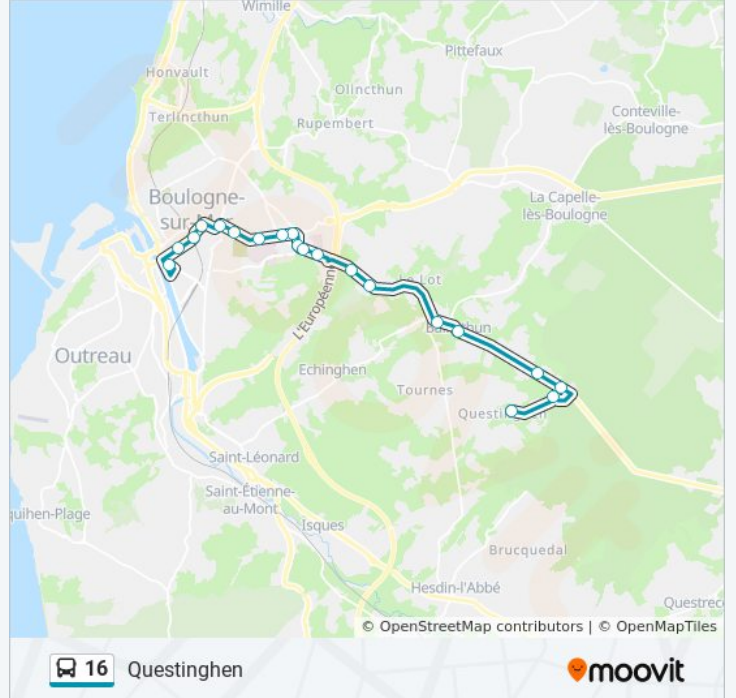

Les horaires et trajets sur une carte de la ligne 16 de bus sont disponibles dans un fichier PDF hors-ligne sur moovitapp.com. Utilisez le [Appli Moovit](#) pour voir les horaires de bus, train ou métro en temps réel, ainsi que les instructions étape par étape pour tous les transports publics à Boulogne.

[À propos de Moovit](#) • [Solutions MaaS](#) • [Pays disponibles](#) • [Communauté Moovit](#)

© 2023 Moovit - Tous droits réservés

**Consultez les horaires
d'arrivée en direct**