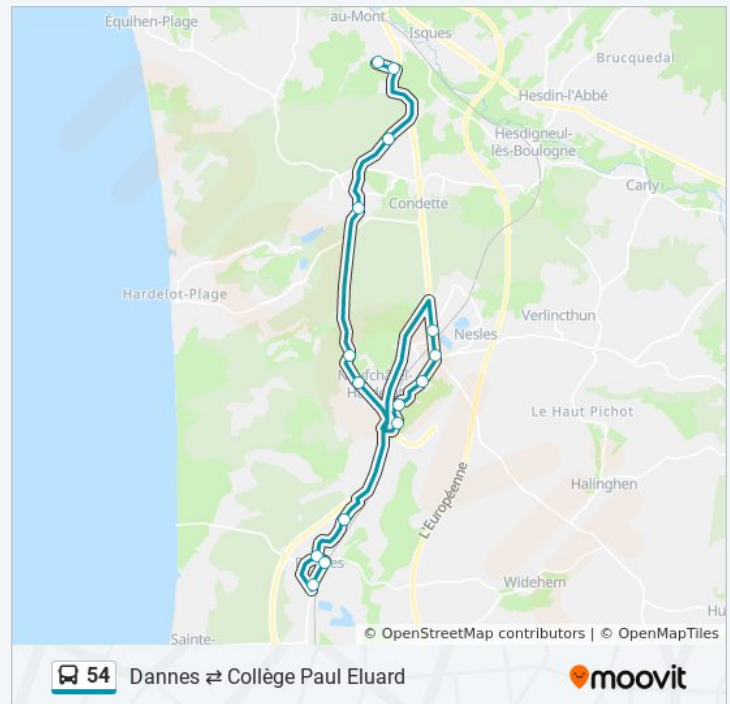

Horaires de l'Itinéraire Circuit 7:

lundi	17:06
mardi	17:06
mercredi	12:41
jeudi	17:06
vendredi	17:06
samedi	Pas Opérationnel
dimanche	Pas Opérationnel

Informations de la ligne 54 de bus

Direction: Circuit 7

Arrêts: 15

Durée du Trajet: 33 min

Récapitulatif de la ligne:

 [Plan de la ligne 54 de bus](#)

Direction: Collège Paul Eluard

15 arrêts

[VOIR LES HORAIRES DE LA LIGNE](#)

Mairie De Dannes

Petit Robinson

Horaires de la ligne 54 de bus

Horaires de l'Itinéraire Collège Paul Eluard:

lundi	07:37
mardi	07:37
mercredi	07:37

Cimenterie
Tunnels
Rue Des Sons De Ville
La Forge
Mairie Neufchatel-Hardelot
4 Coins
Lavocat
Chemin
Dunette
Pasteur
Yser
Les Quesnelets
Collège Paul Eluard

jeudi	07:37
vendredi	07:37
samedi	Pas Opérationnel
dimanche	Pas Opérationnel

Informations de la ligne 54 de bus

Direction: Collège Paul Eluard

Arrêts: 15

Durée du Trajet: 38 min

Récapitulatif de la ligne:

Les horaires et trajets sur une carte de la ligne 54 de bus sont disponibles dans un fichier PDF hors-ligne sur moovitapp.com. Utilisez le [Appli Moovit](#) pour voir les horaires de bus, train ou métro en temps réel, ainsi que les instructions étape par étape pour tous les transports publics à Boulogne.