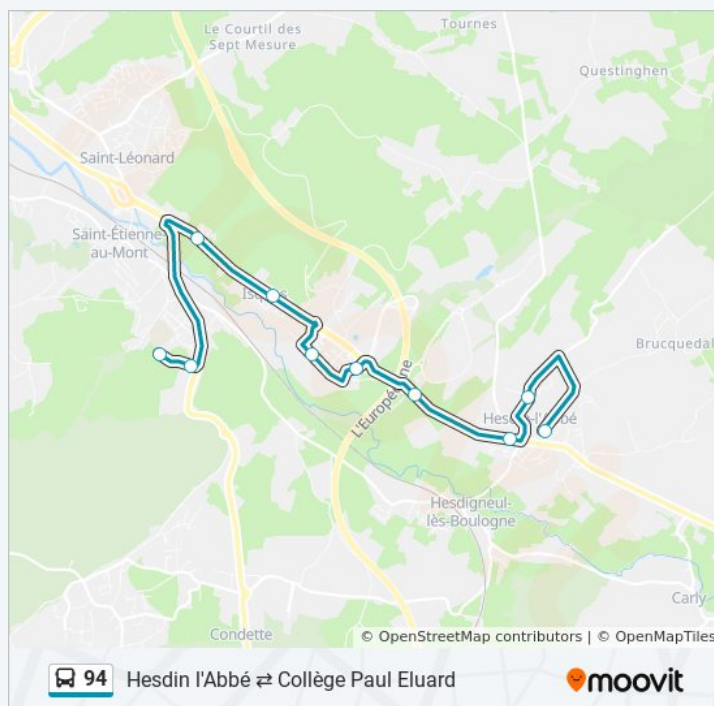

(1) Circuit 5: 17:06(2) Collège Paul Eluard: 07:54

Utilisez l'application Moovit pour trouver la station de la ligne 94 de bus la plus proche et savoir quand la prochaine ligne 94 de bus arrive.

Direction: Circuit 5

11 arrêts

[VOIR LES HORAIRES DE LA LIGNE](#)

Collège Paul Eluard
Les Quesnelets
Hameau De La Source
Mairie De Isques
Les Castors
Eglise De Isques
Résidence Apolline
Trois Fontaines
Le Manoir
Vert Giniau
Mairie Hesdin L'Abbé

Direction: Circuit 5

Arrêts: 11

Durée du Trajet: 19 min

Récapitulatif de la ligne:

 [Plan de la ligne 94 de bus](#)

Direction: Collège Paul Eluard

10 arrêts

[VOIR LES HORAIRES DE LA LIGNE](#)

Eglise De Isques

Mairie De Isques

Hameau De La Source

Les Quesnelets

Collège Paul Eluard

Informations de la ligne 94 de bus**Direction:** Collège Paul Eluard**Arrêts:** 10**Durée du Trajet:** 21 min**Récapitulatif de la ligne:**